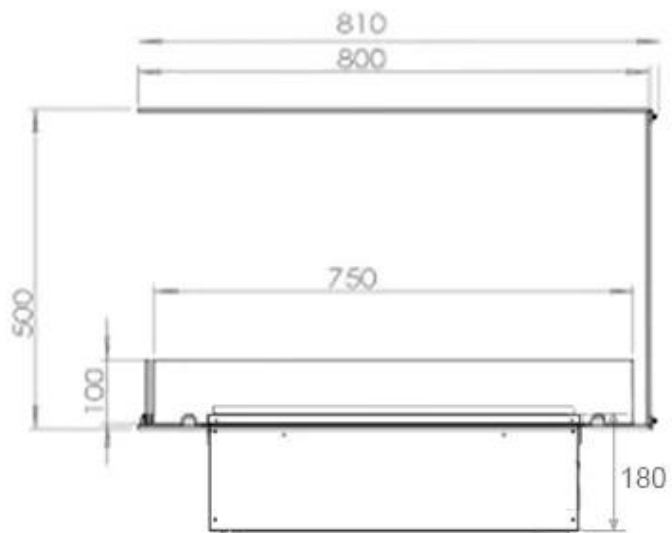

Storlek

Längd/bredd	80 cm
Höjd	50 cm
Djup	40 cm
Vikt	25 kg
Kabellängd	150 cm

CASSETTE 500 MANUAL

TOP

FRONT

SIDE

CASSETTE 500 AUTOMATIC