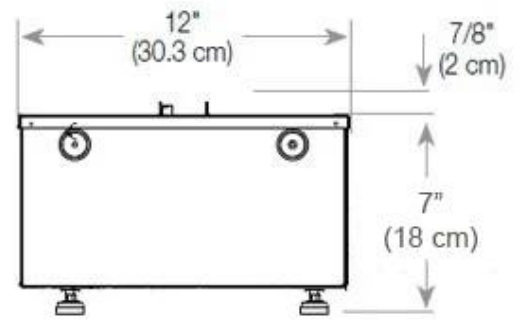

Storlek

Längd/bredd	80 cm
Höjd	50 cm
Djup	40 cm
Vikt	25 kg
Kabellängd	150 cm

CASSETTE 500 MANUAL

TOP

FRONT

SIDE

CASSETTE 500 AUTOMATIC