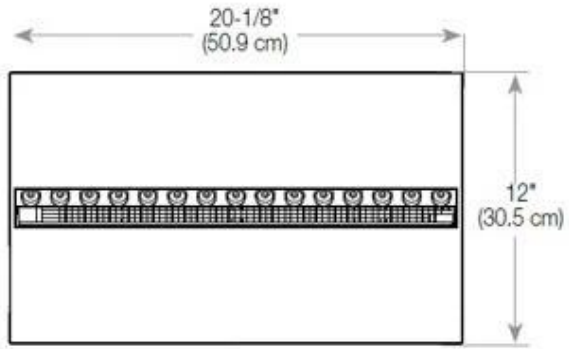

Funktion

Flammfärger	1 färger
Interiör	Svart
Material	Stål
Färg	Svart
Finish	Matt
Dekoration	Ved (Kan tillköpas)
Glas ingår	Ja
Glashöjd	15 cm

Type

Montering	3-sidet Opti-myst indbyggningspejs
Producent	Foco
Bruk	Inomhus
Garanti	2

Storlek

Längd/bredd	80 cm
Höjd	50 cm
Djup	40 cm
Vikt	25 kg
Kabellängd	150 cm

CASSETTE 500 MANUAL

TOP

FRONT

SIDE

CASSETTE 500 AUTOMATIC