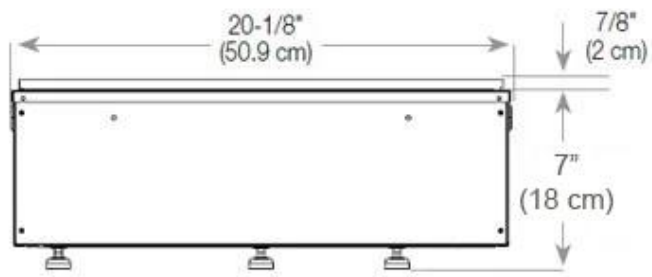

Storlek

Längd/bredd	80 cm
Höjd	50 cm
Djup	40 cm
Vikt	25 kg
Kabellängd	150 cm

CASSETTE 500 MANUAL

TOP

FRONT

SIDE

CASSETTE 500 AUTOMATIC