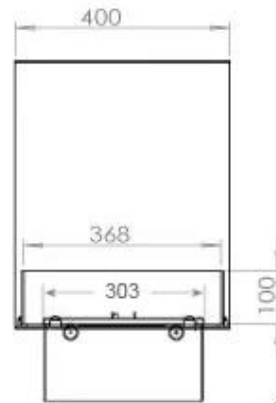

### Storlek

Längd/bredd	100 cm
Höjd	50 cm
Djup	40 cm
Vikt	30 kg
Kabellängd	150 cm