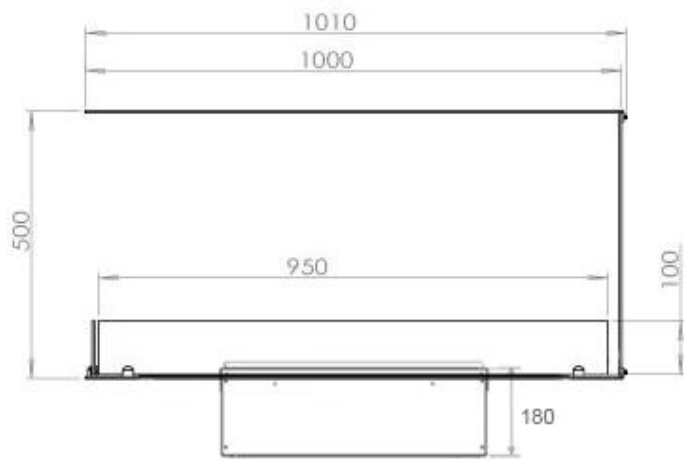

### Funktion

Interiör	Svart
Flammfärger	1 färger
Material	Stål
Färg	Svart
Finish	Matt
Dekoration	Ved (Kan tillköpas)
Glas ingår	Ja
Glashöjd	15 cm

### Storlek

Längd/bredd	100 cm
Höjd	50 cm
Djup	40 cm
Vikt	30 kg
Kabellängd	150 cm