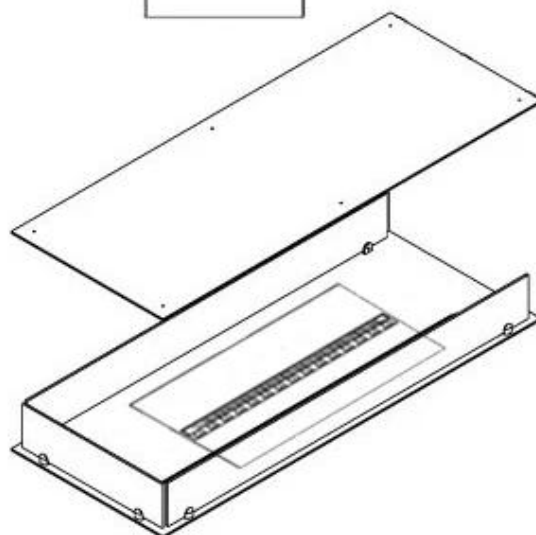

### Mått och vikt

Längd/bredd	100 cm
Höjd	50 cm
Djup	40 cm
Vikt	30 kg
Kabellängd	150 cm

### Material och utseende

Material	Stål
Färg	Svart
Finish	Matt
Interiör (färg/material)	Svart
Flammsyn	Rumsavdelare
Dekoration	Ved (Kan tillköpas)
Glas ingår	Ja
Glashöjd	15 cm

### CASSETTE 500 MANUAL

TOP

FRONT

SIDE