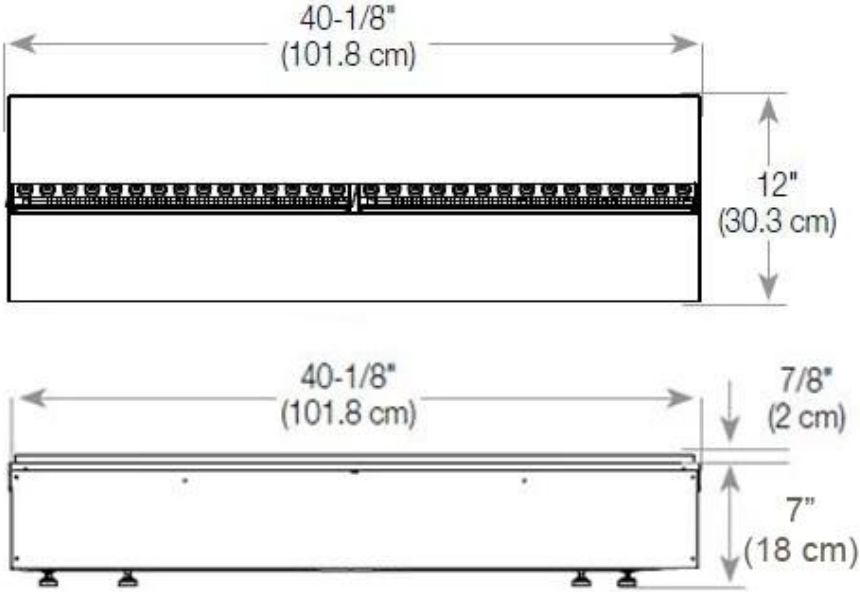

Storlek

Längd/bredd	120 cm
Höjd	50 cm
Djup	40 cm
Vikt	40 kg
Kabellängd	150 cm

CASSETTE 1000 MANUAL

FRONT

SIDE

CASSETTE 100 AUTOMATIC