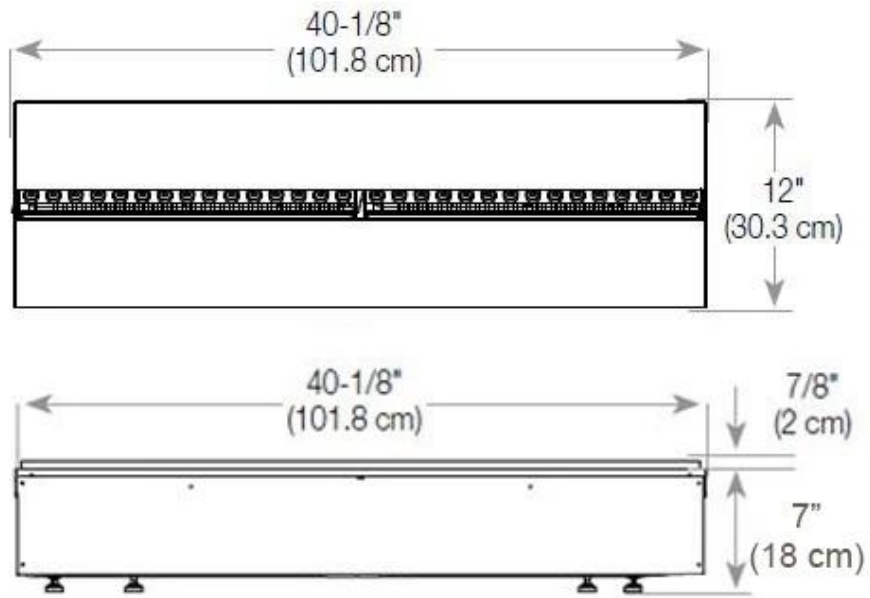

### Mått och vikt

Längd/bredd	120 cm
Höjd	50 cm
Djup	40 cm
Vikt	40 kg
Kabellängd	150 cm

### Installationsdetaljer

Krävd ventilationsöppning	420 cm <sup>2</sup>
---------------------------	---------------------

Rökkanal/Skorsten

Inte nödvändigt

Strömkrav

Ja

CASSETTE 1000 MANUAL

FRONT