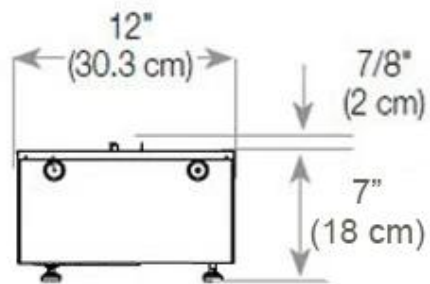

### Mått och vikt

Längd/bredd	120 cm
Höjd	50 cm
Djup	40 cm
Vikt	40 kg
Kabellängd	150 cm

### Material och utseende

Material	Stål
Färg	Svart
Finish	Matt
Interiör (färg/material)	Svart
Flammsyn	Rumsavdelare
Dekoration	Ved (Kan tillköpas)
Glas ingår	Ja
Glashöjd	15 cm

### Installationsdetaljer

Krävd ventilationsöppning	420 cm <sup>2</sup>
---------------------------	---------------------

Rökkanal/Skorsten

Inte nödvändigt

Strömkrav

Ja

CASSETTE 1000 MANUAL

FRONT