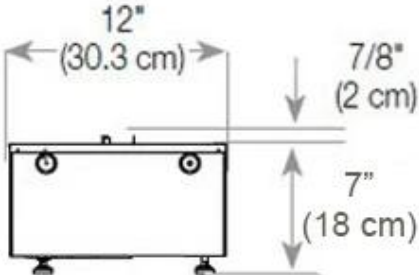

Storlek

Längd/bredd	120 cm
Höjd	50 cm
Djup	40 cm
Vikt	40 kg
Kabellängd	150 cm

CASSETTE 1000 MANUAL

FRONT

SIDE

CASSETTE 100 AUTOMATIC