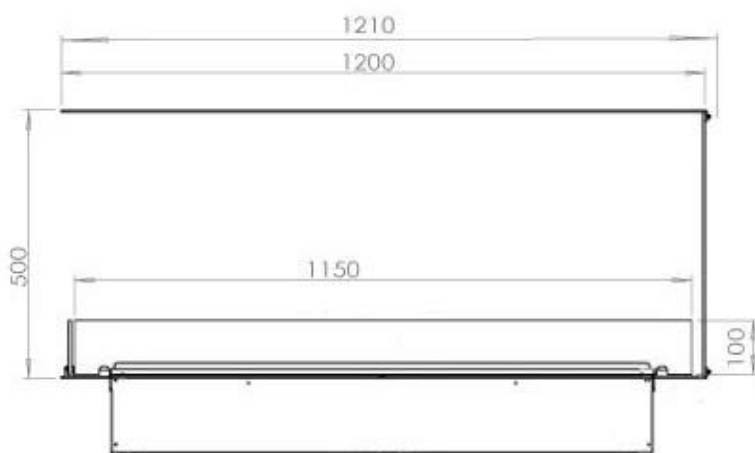

### Mått och vikt

Längd/bredd	120 cm
Höjd	50 cm
Djup	40 cm
Vikt	40 kg
Kabellängd	150 cm

### Material och utseende

Material	Stål
Färg	Svart
Finish	Matt
Interiör (färg/material)	Svart
Flammsyn	Rumsavdelare
Dekoration	Ved (Kan tillköpas)
Glas ingår	Ja
Glashöjd	15 cm

### Installationsdetaljer

Krävd ventilationsöppning	420 cm <sup>2</sup>
---------------------------	---------------------

Rökkanal/Skorsten

Inte nödvändigt

Strömkrav

Ja

CASSETTE 1000 MANUAL

FRONT