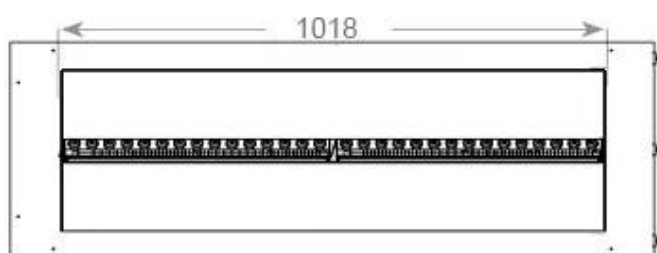

Funktion

Interiör	Svart
Flammfärger	1 färger
Material	Stål
Färg	Svart
Finish	Matt
Dekoration	Ved (Kan tillköpas)
Glas ingår	Ja
Glashöjd	15 cm

Type

Montering	3-sidet Opti-myst indbyggningspejs
Producent	Foco
Flammansikt	Rumsavdelare
Bruk	Inomhus
Garanti	2

Storlek

Längd/bredd	120 cm
Höjd	50 cm
Djup	40 cm
Vikt	40 kg
Kabellängd	150 cm

CASSETTE 1000 MANUAL

FRONT

SIDE

CASSETTE 100 AUTOMATIC