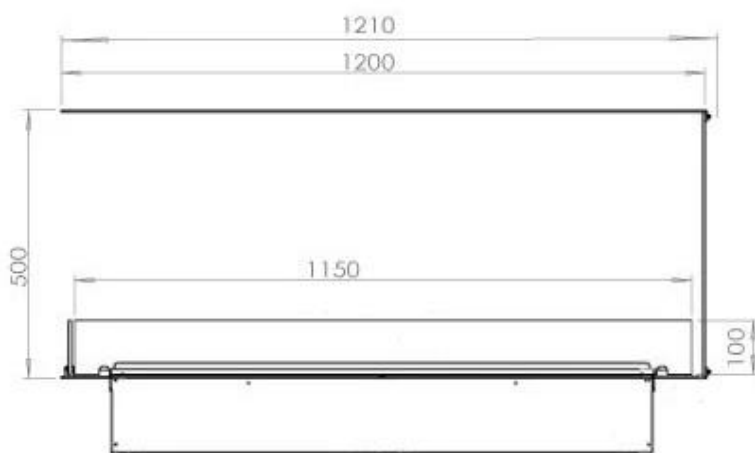

Funktion

Interiör	Svart
Flammfärger	1 färger
Material	Stål
Färg	Svart
Finish	Matt
Dekoration	Ved (Kan tillköpas)
Glas ingår	Ja
Glashöjd	15 cm

Type

Montering	3-sidet Opti-myst indbyggningspejs
Producent	Foco
Flammansikt	Rumsavdelare
Bruk	Inomhus
Garanti	2

Storlek

Längd/bredd	120 cm
Höjd	50 cm
Djup	40 cm
Vikt	40 kg
Kabellängd	150 cm

CASSETTE 1000 MANUAL

FRONT

SIDE

CASSETTE 100 AUTOMATIC