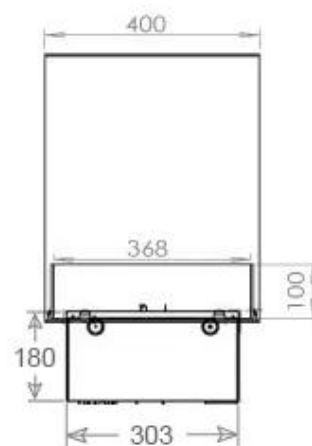

### Mått och vikt

Längd/bredd	120 cm
Höjd	50 cm
Djup	40 cm
Vikt	40 kg
Kabellängd	150 cm

### Material och utseende

Material	Stål
Färg	Svart
Finish	Matt
Interiör (färg/material)	Svart
Flammsyn	Rumsavdelare
Dekoration	Ved (Kan tillköpas)
Glas ingår	Ja
Glashöjd	15 cm

### Installationsdetaljer

Krävd ventilationsöppning	420 cm <sup>2</sup>
---------------------------	---------------------

Rökkanal/Skorsten

Inte nödvändigt

Strömkrav

Ja

CASSETTE 1000 MANUAL

FRONT