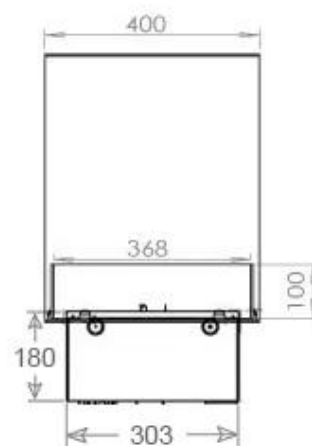

Storlek

Längd/bredd	120 cm
Höjd	50 cm
Djup	40 cm
Vikt	40 kg
Kabellängd	150 cm

CASSETTE 1000 MANUAL

FRONT

SIDE

CASSETTE 100 AUTOMATIC