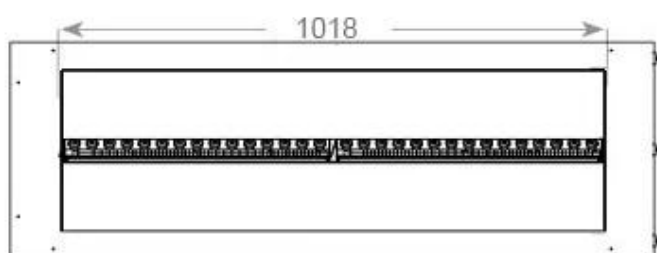

### Mått och vikt

Längd/bredd	120 cm
Höjd	50 cm
Djup	40 cm
Vikt	40 kg
Kabellängd	150 cm

### Installationsdetaljer

Krävd ventilationsöppning	420 cm <sup>2</sup>
---------------------------	---------------------

Rökkanal/Skorsten

Inte nödvändigt

Strömkrav

Ja

CASSETTE 1000 MANUAL

FRONT