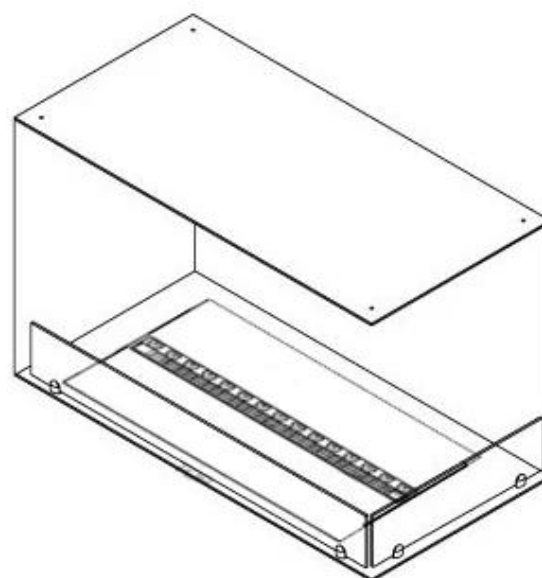

## FOCO MYST CORNER RIGHT 800

HYB-30-116

Elkamin utformad för inbyggnad i vägg. Foco Corner Right 500 skapar autentiska lågor med hjälp av Magic-Fire hybridbrännaren som använder vattenångor och el.

NO DEFAULT VALUE. KEY: TECHNICAL\_SPECIFICATIONS - LANG: SV

### Funktion

Interiör	Svart
Flammfärger	1 färger
Material	Stål
Färg	Svart
Finish	Matt
Dekoration	Ved (Kan tillköpas)
Glas ingår	Ja
Glashöjd	15 cm

### Storlek

Längd/bredd	80 cm
Höjd	50 cm
Djup	40 cm
Vikt	25 kg
Kabellängd	150 cm