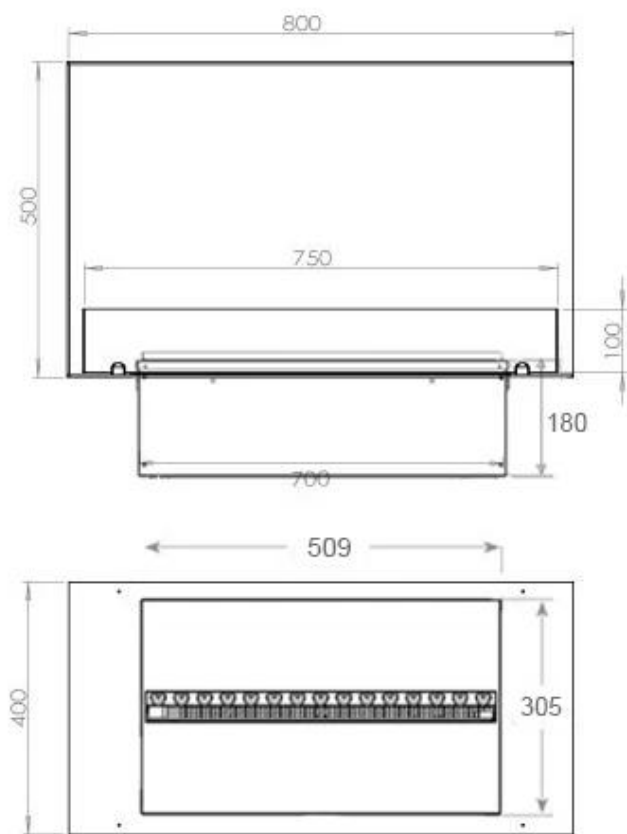

Längd/bredd	80 cm
Höjd	50 cm
Djup	40 cm
Vikt	25 kg
Kabellängd	150 cm

Tekniska specifikationer

Bränsle	Water and Electricity
Brännkarmodell	Dimplex Optimyst Cassette 500
Brinntid upp till	10 timmar
Kapacitet	2 Liter
Flammfärger	1 färger
Värmeeffekt (Max)	Ingen varme kW
Konsumtion	220 L/timmen

Material och utseende

Material	Stål
Färg	Svart
Finish	Matt
Interiör (färg/material)	Svart
Flammsyn	46
Dekoration	Ved (Kan tillköpas)
Glas ingår	Ja
Glashöjd	15 cm

Installationsdetaljer

Krävd ventilationsöppning	210 cm ²
Rökanal/Skorsten	Inte nödvändigt
Strömkrav	Ja