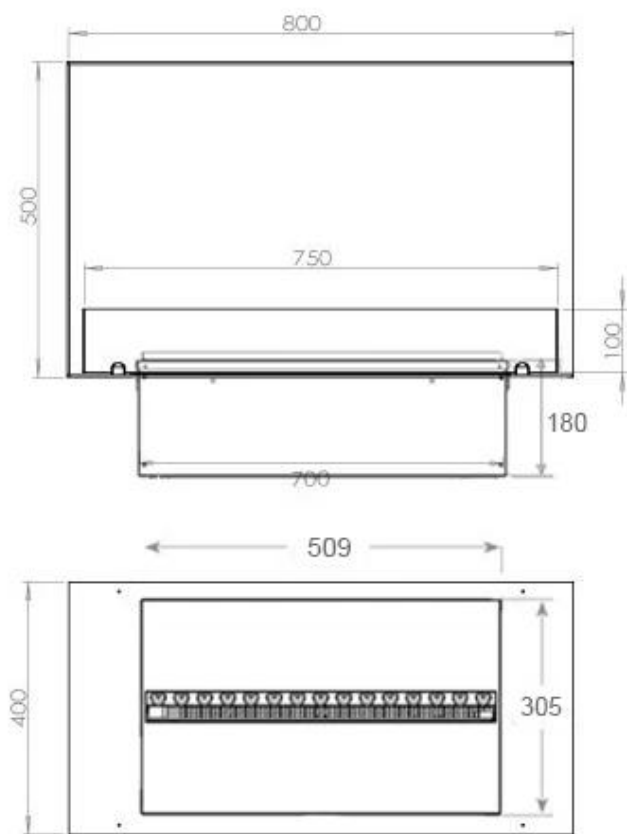

### Funktion

Interiör	Svart
Flammfärger	1 färger
Material	Stål
Färg	Svart
Finish	Matt
Dekoration	Ved (Kan tillköpas)
Glas ingår	Ja
Glashöjd	15 cm

### Storlek

Längd/bredd	80 cm
Höjd	50 cm
Djup	40 cm
Vikt	25 kg
Kabellängd	150 cm