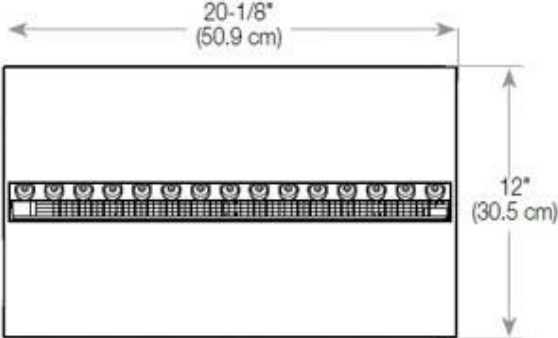

### Storlek

Längd/bredd	100 cm
Höjd	50 cm
Djup	40 cm
Vikt	30 kg
Kabellängd	150 cm

### CASSETTE 500 MANUAL

TOP

FRONT

SIDE

CASSETTE 500 AUTOMATIC

TOP

FRONT

SIDE