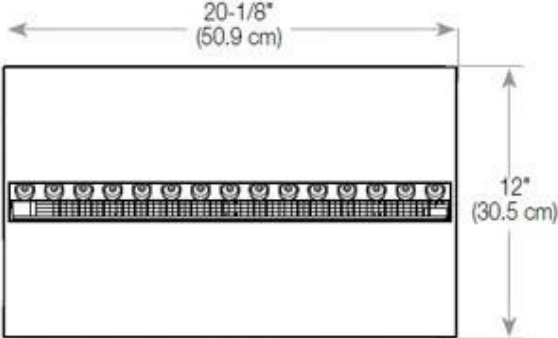

Material och utseende

Material	Stål
Färg	Svart
Finish	Matt
Interiör (färg/material)	Svart
Flammsyn	46
Dekoration	Ved (Kan tillköpas)
Glas ingår	Ja
Glashöjd	15 cm

Installationsdetaljer

Krävd ventilationsöppning	210 cm ²
Rökanal/Skorsten	Inte nödvändigt
Strömkrav	Ja

CASSETTE 500 MANUAL

TOP

FRONT

SIDE

CASSETTE 500 AUTOMATIC

TOP

FRONT

SIDE