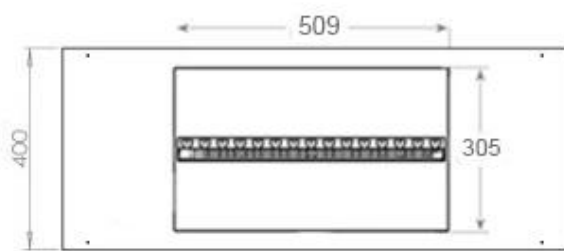

### Funktion

Interiör	Svart
Flammfärger	1 färger
Material	Stål
Färg	Svart
Finish	Matt
Dekoration	Ved (Kan tillköpas)
Glas ingår	Ja
Glashöjd	15 cm

### Storlek

Längd/bredd	100 cm
Höjd	50 cm
Djup	40 cm
Vikt	30 kg
Kabellängd	150 cm