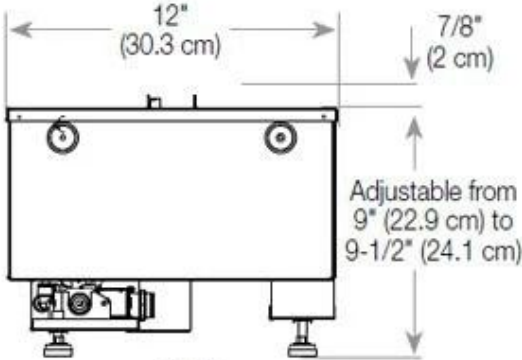

Material och utseende

Material	Stål
Färg	Svart
Finish	Matt
Interiör (färg/material)	Svart
Flammsyn	46
Dekoration	Ved (Kan tillköpas)
Glas ingår	Ja
Glashöjd	15 cm

Installationsdetaljer

Krävd ventilationsöppning	210 cm ²
Rökanal/Skorsten	Inte nödvändigt
Strömkrav	Ja

CASSETTE 500 MANUAL

TOP

FRONT

SIDE

CASSETTE 500 AUTOMATIC

TOP

FRONT

SIDE