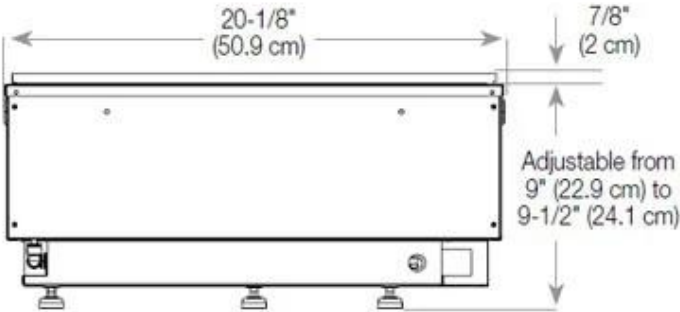

Material och utseende

Material	Stål
Färg	Svart
Finish	Matt
Interiör (färg/material)	Svart
Flammsyn	46
Dekoration	Ved (Kan tillköpas)
Glas ingår	Ja
Glashöjd	15 cm

Installationsdetaljer

Krävd ventilationsöppning	210 cm ²
Rökanal/Skorsten	Inte nödvändigt
Strömkrav	Ja

CASSETTE 500 MANUAL

TOP

FRONT

SIDE

CASSETTE 500 AUTOMATIC

TOP

FRONT

SIDE