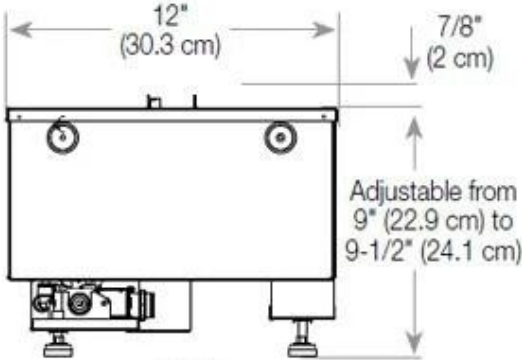

CASSETTE 500 AUTOMATIC

SIDE