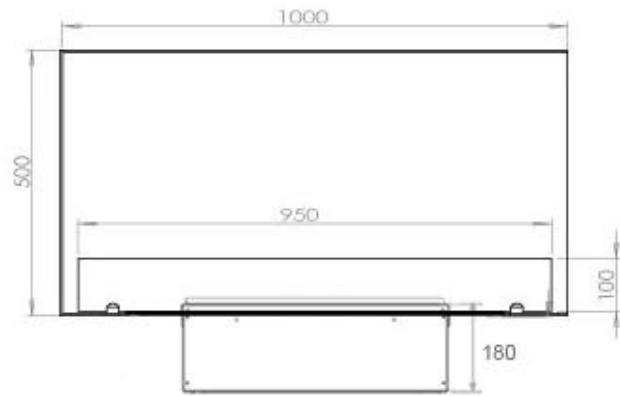

### Funktion

Interiör	Svart
Flammfärger	1 färger
Material	Stål
Färg	Svart
Finish	Matt
Dekoration	Ved (Kan tillköpas)
Glas ingår	Ja
Glashöjd	15 cm

### Storlek

Längd/bredd	100 cm
Höjd	50 cm
Djup	40 cm
Vikt	30 kg
Kabellängd	150 cm