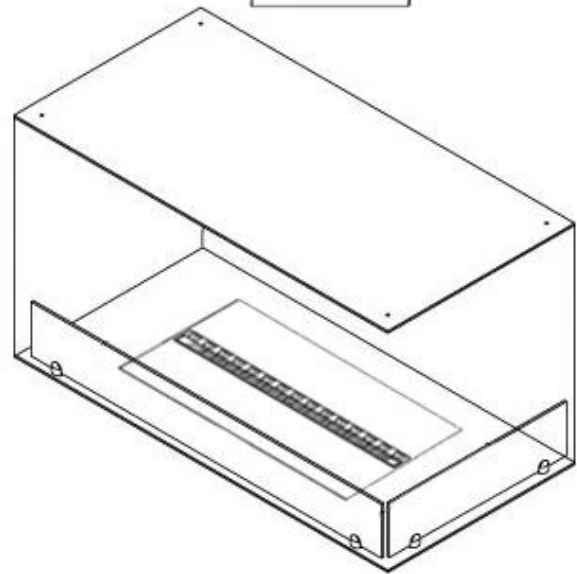

## FOCO MYST CORNER RIGHT 1000

HYB-30-117

Opti-myst kamin för inbyggnad i höger hörn. Hybridkaminen skapar en realistisk flamma med hjälp av el och vattenånga. Utrustad med glas framför brännaren.

NO DEFAULT VALUE. KEY: TECHNICAL\_SPECIFICATIONS - LANG: SV

### Funktion

Interiör	Svart
Flammfärger	1 färger
Material	Stål
Färg	Svart
Finish	Matt
Dekoration	Ved (Kan tillköpas)
Glas ingår	Ja
Glashöjd	15 cm

### Storlek

Längd/bredd	100 cm
Höjd	50 cm
Djup	40 cm
Vikt	30 kg
Kabellängd	150 cm