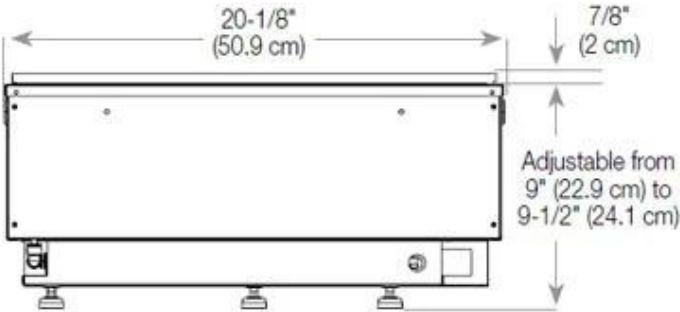

CASSETTE 500 AUTOMATIC

FRONT