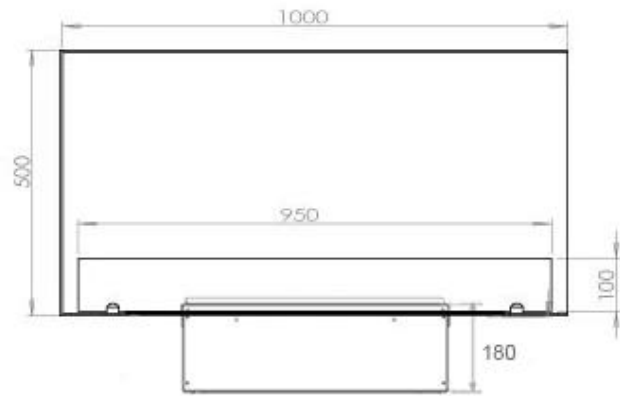

Längd/bredd	100 cm
Höjd	50 cm
Djup	40 cm
Vikt	30 kg
Kabellängd	150 cm

Tekniska specifikationer

Brännkarmodell	Dimplex Optimyst Cassette 500
Bränsle	Water and Electricity
Brinntid upp till	10 timmar
Kapacitet	2 Liter
Flammfärger	1 färger
Värmeeffekt (Max)	Ingen varme kW
Konsumtion	220 L/timmen

Material och utseende

Material	Stål
Färg	Svart
Finish	Matt
Interiör (färg/material)	Svart
Flammsyn	46
Dekoration	Ved (Kan tillköpas)
Glas ingår	Ja
Glashöjd	15 cm

Installationsdetaljer

Krävd ventilationsöppning	210 cm ²
Rökanal/Skorsten	Inte nödvändigt
Strömkrav	Ja