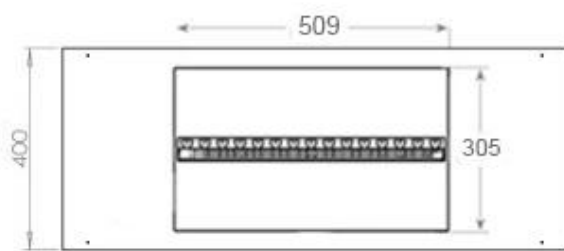

Längd/bredd	100 cm
Höjd	50 cm
Djup	40 cm
Vikt	30 kg
Kabellängd	150 cm

Tekniska specifikationer

Brännkarmodell	Dimplex Optimyst Cassette 500
Bränsle	Water and Electricity
Brinntid upp till	10 timmar
Kapacitet	2 Liter
Flammfärger	1 färger
Värmeeffekt (Max)	Ingen varme kW
Konsumtion	220 L/timmen

Material och utseende

Material	Stål
Färg	Svart
Finish	Matt
Interiör (färg/material)	Svart
Flammsyn	46
Dekoration	Ved (Kan tillköpas)
Glas ingår	Ja
Glashöjd	15 cm

Installationsdetaljer

Krävd ventilationsöppning	210 cm ²
Rökanal/Skorsten	Inte nödvändigt
Strömkrav	Ja