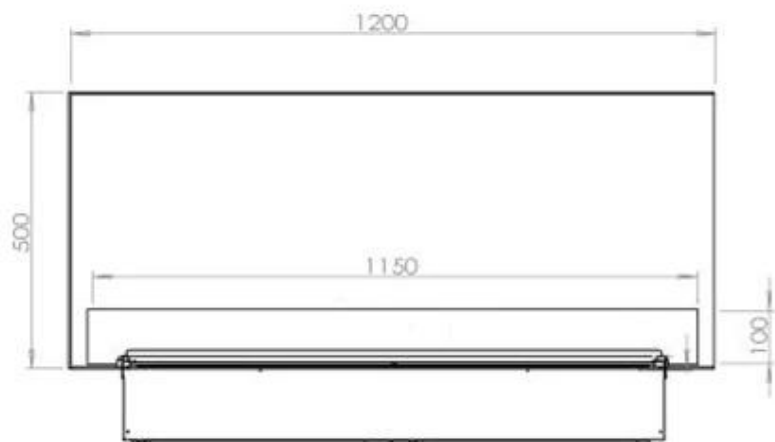

### Funktion

Interiör	Svart
Flammfärger	1 färger
Material	Stål
Färg	Svart
Finish	Matt
Dekoration	Ved (Kan tillköpas)
Glas ingår	Ja
Glashöjd	15 cm

### Storlek

Längd/bredd	120 cm
Höjd	50 cm
Djup	40 cm
Vikt	30 kg
Kabellängd	150 cm

CASSETTE 1000 MANUAL

FRONT

SIDE

CASSETTE 100 AUTOMATIC