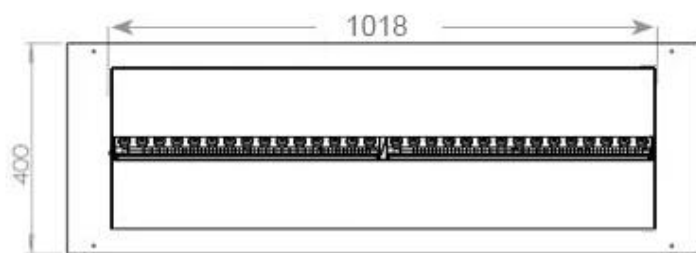

### Funktion

Interiör	Svart
Flammfärger	1 färger
Material	Stål
Färg	Svart
Finish	Matt
Dekoration	Ved (Kan tillköpas)
Glas ingår	Ja
Glashöjd	15 cm

### Storlek

Längd/bredd	120 cm
Höjd	50 cm
Djup	40 cm
Vikt	30 kg
Kabellängd	150 cm

CASSETTE 1000 MANUAL

FRONT

SIDE

CASSETTE 100 AUTOMATIC