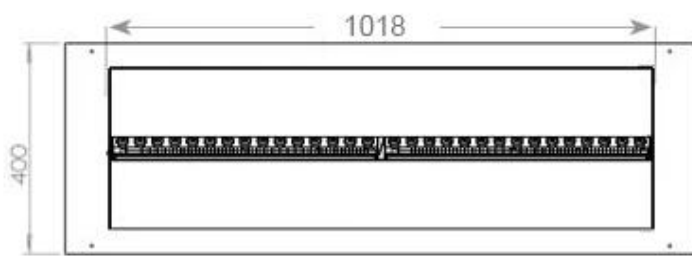

Längd/bredd	120 cm
Höjd	50 cm
Djup	40 cm
Vikt	30 kg
Kabellängd	150 cm

Tekniska specifikationer

Brännkarmodell	Dimplex Optimyst Cassette 1000
Bränsle	Water and Electricity
Brinntid upp till	10 timmar
Kapacitet	2 Liter
Flammfärger	1 färger
Värmeeffekt (Max)	Ingen varme kW
Konsumtion	440 L/timmen

Material och utseende

Material	Stål
Färg	Svart
Finish	Matt
Interiör (färg/material)	Svart
Flammsyn	46
Dekoration	Ved (Kan tillköpas)
Glas ingår	Ja
Glashöjd	15 cm

Installationsdetaljer

Krävd ventilationsöppning	420 cm ²
Rökanal/Skorsten	Inte nödvändigt
Strömkrav	Ja