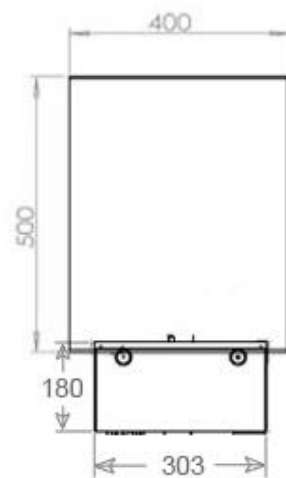

### Storlek

Längd/bredd	120 cm
Höjd	50 cm
Djup	40 cm
Vikt	30 kg
Kabellängd	150 cm

CASSETTE 1000 MANUAL

FRONT

SIDE

CASSETTE 100 AUTOMATIC