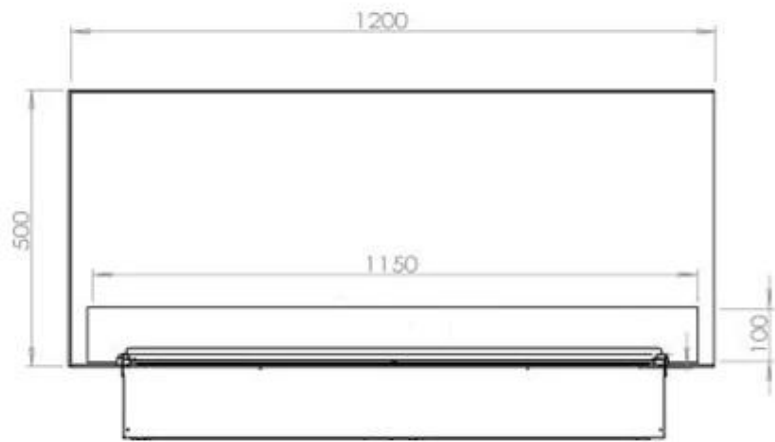

Längd/bredd	120 cm
Höjd	50 cm
Djup	40 cm
Vikt	30 kg
Kabellängd	150 cm

Tekniska specifikationer

Brännkarmodell	Dimplex Optimyst Cassette 1000
Bränsle	Water and Electricity
Brinntid upp till	10 timmar
Kapacitet	2 Liter
Flammfärger	1 färger
Värmeeffekt (Max)	Ingen varme kW
Konsumtion	440 L/timmen

Material och utseende

Material	Stål
Färg	Svart
Finish	Matt
Interiör (färg/material)	Svart
Flammsyn	46
Dekoration	Ved (Kan tillköpas)
Glas ingår	Ja
Glashöjd	15 cm

Installationsdetaljer

Krävd ventilationsöppning	420 cm ²
Rökanal/Skorsten	Inte nödvändigt
Strömkrav	Ja