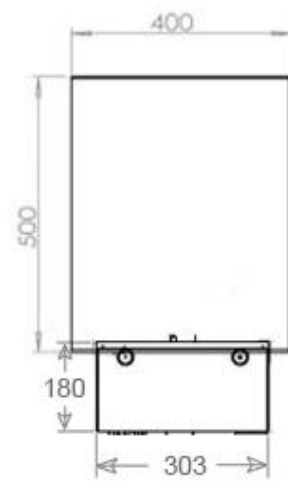

Längd/bredd	120 cm
Höjd	50 cm
Djup	40 cm
Vikt	30 kg
Kabellängd	150 cm

Tekniska specifikationer

Brännkarmodell	Dimplex Optimyst Cassette 1000
Bränsle	Water and Electricity
Brinntid upp till	10 timmar
Kapacitet	2 Liter
Flammfärger	1 färger
Värmeeffekt (Max)	Ingen varme kW
Konsumtion	440 L/timmen

Material och utseende

Material	Stål
Färg	Svart
Finish	Matt
Interiör (färg/material)	Svart
Flammsyn	46
Dekoration	Ved (Kan tillköpas)
Glas ingår	Ja
Glashöjd	15 cm

Installationsdetaljer

Krävd ventilationsöppning	420 cm ²
Rökanal/Skorsten	Inte nödvändigt
Strömkrav	Ja