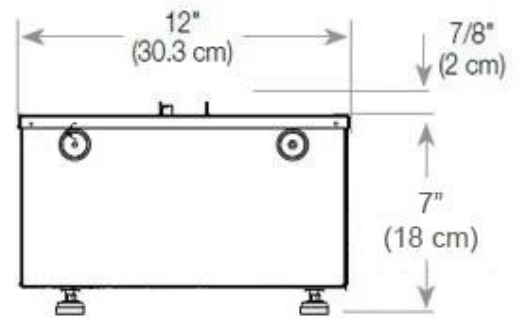

| | |
|-------------|--------|
| Längd/bredd | 80 cm |
| Höjd | 50 cm |
| Djup | 40 cm |
| Vikt | 25 kg |
| Kabellängd | 150 cm |

CASSETTE 500 MANUAL

TOP

FRONT

SIDE

CASSETTE 500 AUTOMATIC

TOP

FRONT