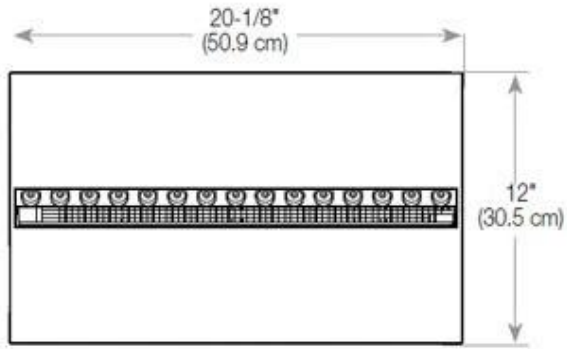

| | |
|-------------|--------|
| Längd/bredd | 80 cm |
| Höjd | 50 cm |
| Djup | 40 cm |
| Vikt | 25 kg |
| Kabellängd | 150 cm |

CASSETTE 500 MANUAL

TOP

FRONT

SIDE

CASSETTE 500 AUTOMATIC

TOP

FRONT