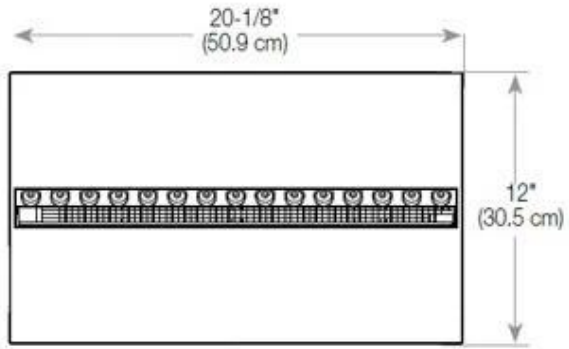

| | |
|-------------|--------|
| Längd/bredd | 80 cm |
| Höjd | 50 cm |
| Djup | 40 cm |
| Vikt | 25 kg |
| Kabellängd | 150 cm |

CASSETTE 500 MANUAL

TOP

FRONT

SIDE

CASSETTE 500 AUTOMATIC

TOP

FRONT