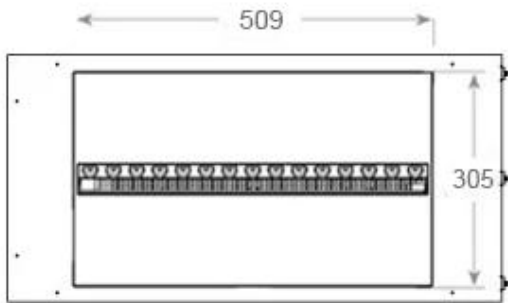

| | |
|-------------|--------|
| Längd/bredd | 80 cm |
| Höjd | 50 cm |
| Djup | 40 cm |
| Vikt | 25 kg |
| Kabellängd | 150 cm |

CASSETTE 500 MANUAL

TOP

FRONT

SIDE

CASSETTE 500 AUTOMATIC

TOP

FRONT