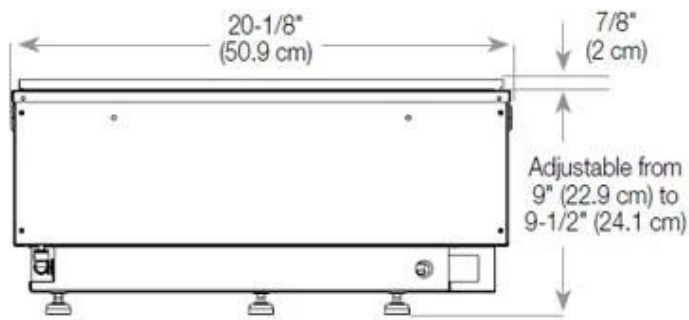

| | |
|-------------|--------|
| Längd/bredd | 80 cm |
| Höjd | 50 cm |
| Djup | 40 cm |
| Vikt | 25 kg |
| Kabellängd | 150 cm |

CASSETTE 500 MANUAL

TOP

FRONT

SIDE

CASSETTE 500 AUTOMATIC

TOP

FRONT