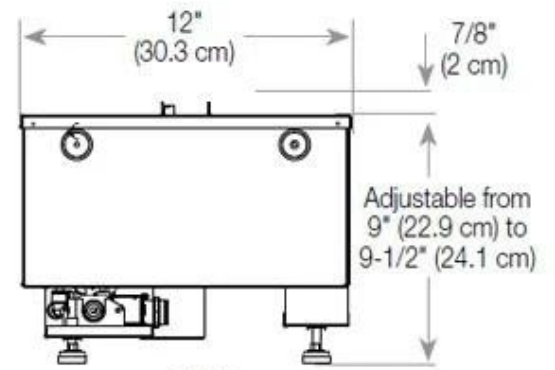

| | |
|-------------|--------|
| Längd/bredd | 80 cm |
| Höjd | 50 cm |
| Djup | 40 cm |
| Vikt | 25 kg |
| Kabellängd | 150 cm |

CASSETTE 500 MANUAL

TOP

FRONT

SIDE

CASSETTE 500 AUTOMATIC

TOP

FRONT