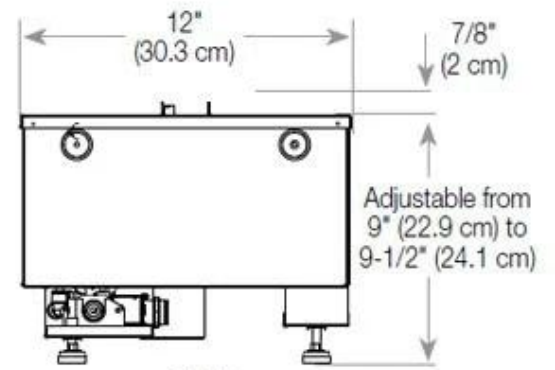

Material och utseende

Material	Stål
Färg	Svart
Finish	Matt
Interiör (färg/material)	Svart
Flammsyn	Vänster sida
Dekoration	Ved (Kan tillköpas)
Glas ingår	Ja
Glashöjd	15 cm

Installationsdetaljer

Krävd ventilationsöppning	210 cm ²
Rökkanal/Skorsten	Inte nödvändigt
Strömkrav	Ja

CASSETTE 500 MANUAL

TOP

FRONT

SIDE

CASSETTE 500 AUTOMATIC

TOP

FRONT

SIDE