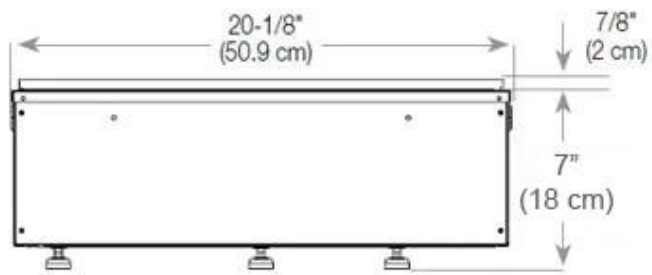

| | |
|-------------|--------|
| Längd/bredd | 80 cm |
| Höjd | 50 cm |
| Djup | 40 cm |
| Vikt | 25 kg |
| Kabellängd | 150 cm |

CASSETTE 500 MANUAL

TOP

FRONT

SIDE

CASSETTE 500 AUTOMATIC

TOP

FRONT