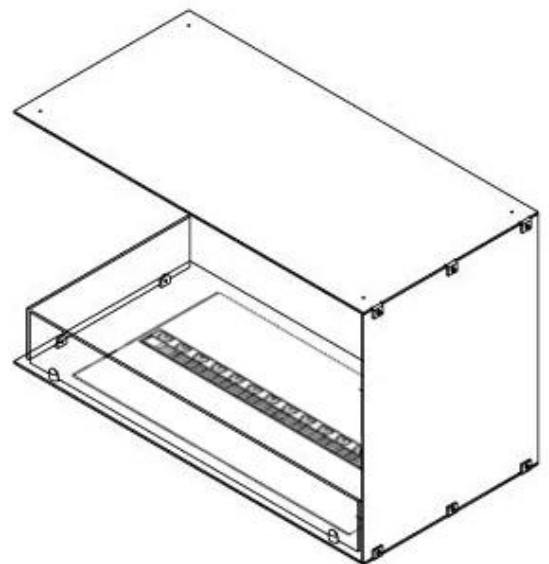

FOCO MYST CORNER LEFT 800

HYB-30-119

Hybridkamin för inbyggnad med insyn från framsidan och vänster hörn. Insatsen är utrustad med hybridbrännaren Magic Fire som skapar vackra autentiska lågor.

NO DEFAULT VALUE. KEY: TECHNICAL_SPECIFICATIONS - LANG: SV

Längd/bredd	80 cm
Höjd	50 cm
Djup	40 cm
Vikt	25 kg
Kabellängd	150 cm

Tekniska specifikationer

Bränsle	Water and Electricity
Brännkarmodell	Dimplex Optimyst Cassette 500
Brinntid upp till	10 timmar
Kapacitet	2 Liter
Flammfärger	1 färger
Värmeeffekt (Max)	Ingen varme kW
Konsumtion	220 L/timmen

Material och utseende

Material	Stål
Färg	Svart
Finish	Matt
Interiör (färg/material)	Svart
Flammsyn	Vänster sida
Dekoration	Ved (Kan tillköpas)
Glas ingår	Ja
Glashöjd	15 cm

Installationsdetaljer

Krävd ventilationsöppning	210 cm ²
Rökkanal/Skorsten	Inte nödvändigt
Strömkrav	Ja