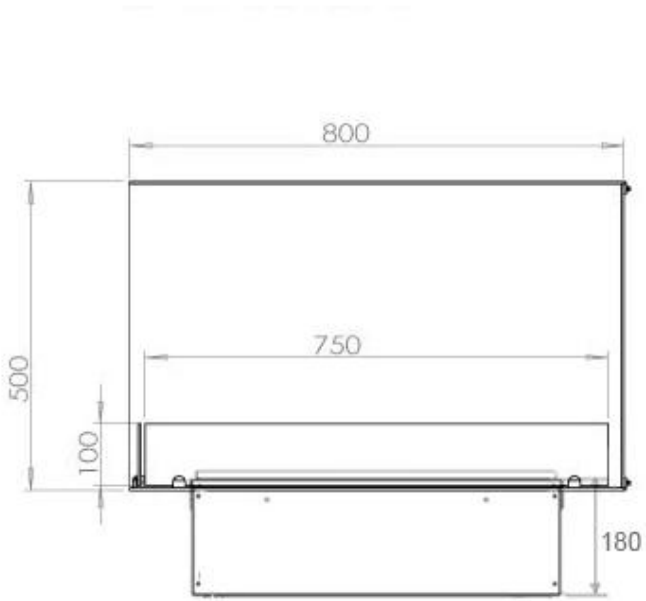

| | |
|-------------|--------|
| Längd/bredd | 80 cm |
| Höjd | 50 cm |
| Djup | 40 cm |
| Vikt | 25 kg |
| Kabellängd | 150 cm |

CASSETTE 500 MANUAL

TOP

FRONT

SIDE

CASSETTE 500 AUTOMATIC

TOP

FRONT