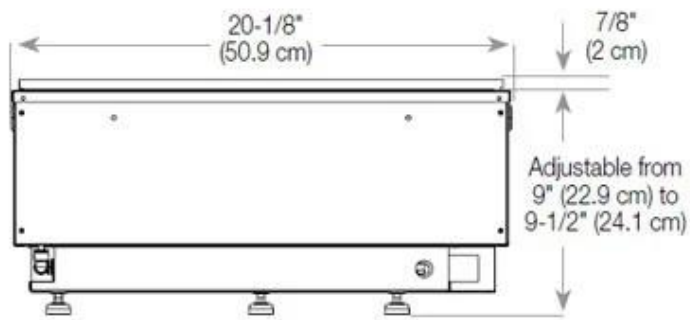

Material och utseende

Material	Stål
Färg	Svart
Finish	Matt
Interiör (färg/material)	Svart
Flammsyn	Vänster sida
Dekoration	Ved (Kan tillköpas)
Glas ingår	Ja
Glashöjd	15 cm

Installationsdetaljer

Krävd ventilationsöppning	210 cm ²
Rökkanal/Skorsten	Inte nödvändigt
Strömkrav	Ja

CASSETTE 500 MANUAL

TOP

FRONT

SIDE

CASSETTE 500 AUTOMATIC

TOP

FRONT

SIDE