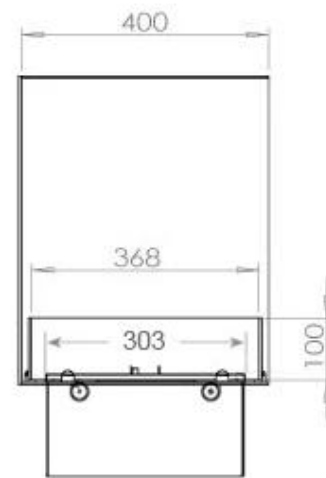

Längd/bredd	80 cm
Höjd	50 cm
Djup	40 cm
Vikt	25 kg
Kabellängd	150 cm

Tekniska specifikationer

Bränsle	Water and Electricity
Brännkarmodell	Dimplex Optimyst Cassette 500
Brinntid upp till	10 timmar
Kapacitet	2 Liter
Flammfärger	1 färger
Värmeeffekt (Max)	Ingen varme kW
Konsumtion	220 L/timmen

Material och utseende

Material	Stål
Färg	Svart
Finish	Matt
Interiör (färg/material)	Svart
Flammsyn	Vänster sida
Dekoration	Ved (Kan tillköpas)
Glas ingår	Ja
Glashöjd	15 cm

Installationsdetaljer

Krävd ventilationsöppning	210 cm ²
Rökkanal/Skorsten	Inte nödvändigt
Strömkrav	Ja