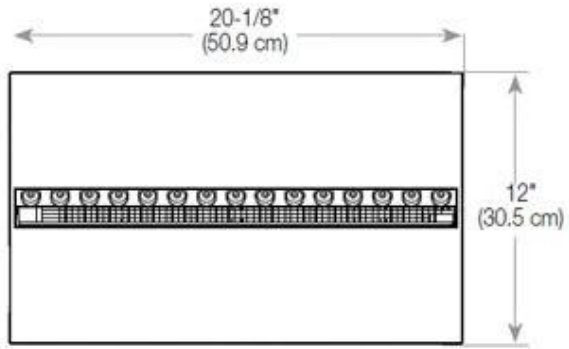

Material och utseende

Material	Stål
Färg	Svart
Finish	Matt
Interiör (färg/material)	Svart
Flammsyn	Vänster sida
Dekoration	Ved (Kan tillköpas)
Glas ingår	Ja
Glashöjd	15 cm

Installationsdetaljer

Krävd ventilationsöppning	210 cm ²
Rökkanal/Skorsten	Inte nödvändigt
Strömkrav	Ja

CASSETTE 500 MANUAL

TOP

FRONT

SIDE

CASSETTE 500 AUTOMATIC

TOP

FRONT

SIDE