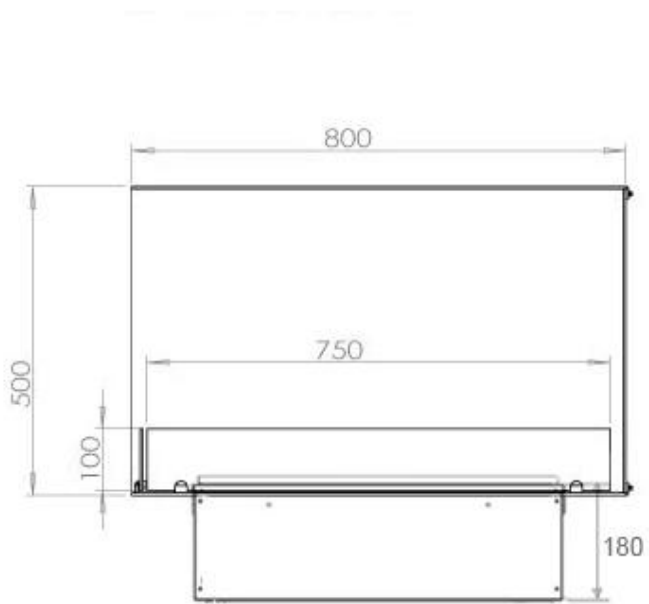

Längd/bredd	80 cm
Höjd	50 cm
Djup	40 cm
Vikt	25 kg
Kabellängd	150 cm

Tekniska specifikationer

Bränsle	Water and Electricity
Brännkarmodell	Dimplex Optimyst Cassette 500
Brinntid upp till	10 timmar
Kapacitet	2 Liter
Flammfärger	1 färger
Värmeeffekt (Max)	Ingen varme kW
Konsumtion	220 L/timmen

Material och utseende

Material	Stål
Färg	Svart
Finish	Matt
Interiör (färg/material)	Svart
Flammsyn	Vänster sida
Dekoration	Ved (Kan tillköpas)
Glas ingår	Ja
Glashöjd	15 cm

Installationsdetaljer

Krävd ventilationsöppning	210 cm ²
Rökkanal/Skorsten	Inte nödvändigt
Strömkrav	Ja