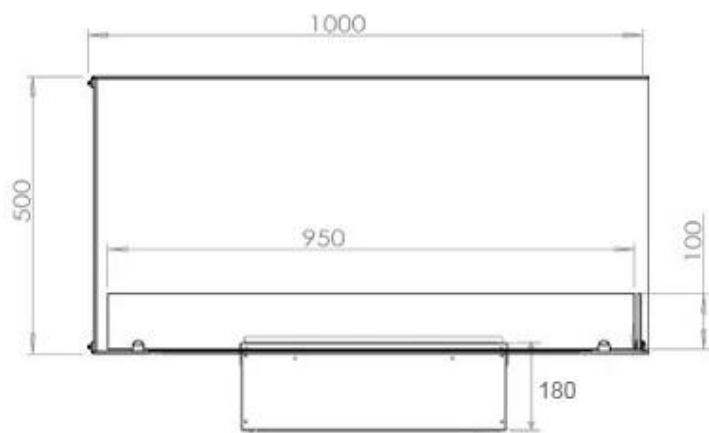

Storlek

Längd/bredd	100 cm
Vikt	30 kg

Type

Bruk	Inomhus
------	---------

Type

Flammansikt	Vänster sida
-------------	--------------

Type

Garanti	2 år
Montering	2-sidig inbyggd Opti-myst-kamin
Producent	Foco