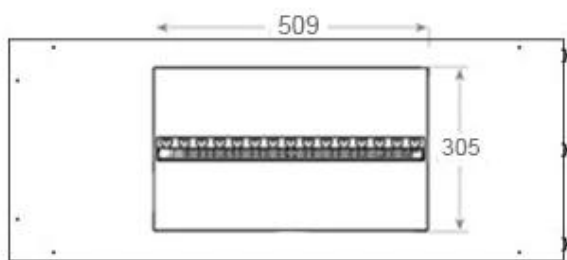

Storlek

Längd/bredd	100 cm
Vikt	30 kg

Type

Bruk	Inomhus
------	---------

Type

Flammansikt	Vänster sida
-------------	--------------

Type

Garanti	2 år
Montering	2-sidig inbyggd Opti-myst-kamin
Producent	Foco