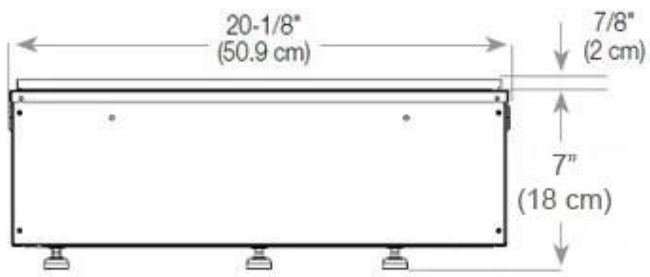

CASSETTE 500 MANUAL

FRONT