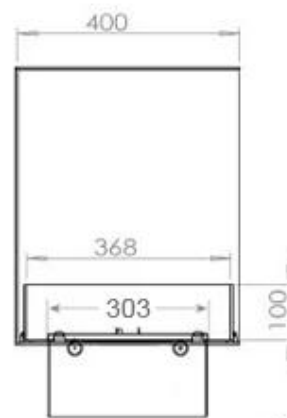

Funktioner

Termostat	Nej
Ventilation	210 cm2

Funktioner

Värmeeffekt (Max)	Ingen varme kW
-------------------	----------------

Storlek

Djup	40 cm
Höjd	50 cm

Storlek

Kabellängd	150 cm
------------	--------

Storlek

Längd/bredd	100 cm
Vikt	30 kg

Type

Bruk	Inomhus
------	---------

Type

Flammansikt	Vänster sida
-------------	--------------

Type

Garanti	2 år
Montering	2-sidig inbyggd Opti-myst-kamin
Producent	Foco