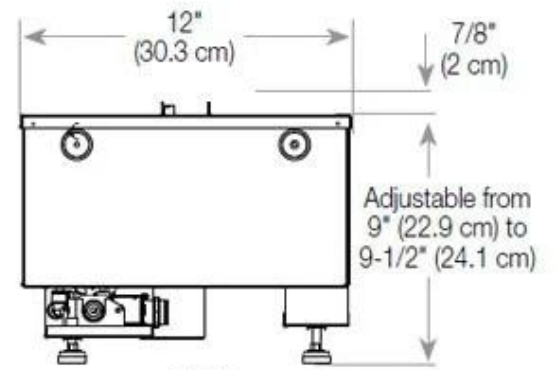

Funktioner

Termostat	Nej
Ventilation	210 cm2

Funktioner

Värmeeffekt (Max)	Ingen varme kW
-------------------	----------------

Storlek

Djup	40 cm
Höjd	50 cm

Storlek

Kabellängd	150 cm
------------	--------

CASSETTE 500 MANUAL

TOP

FRONT

SIDE

CASSETTE 500 AUTOMATIC

TOP

FRONT

SIDE