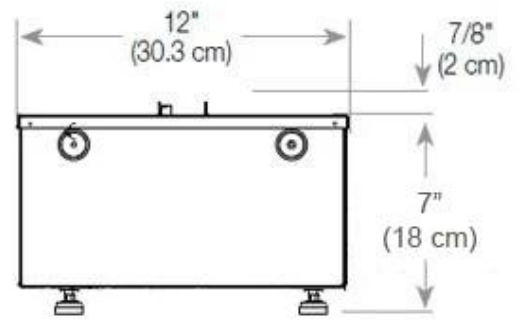

CASSETTE 500 MANUAL

SIDE