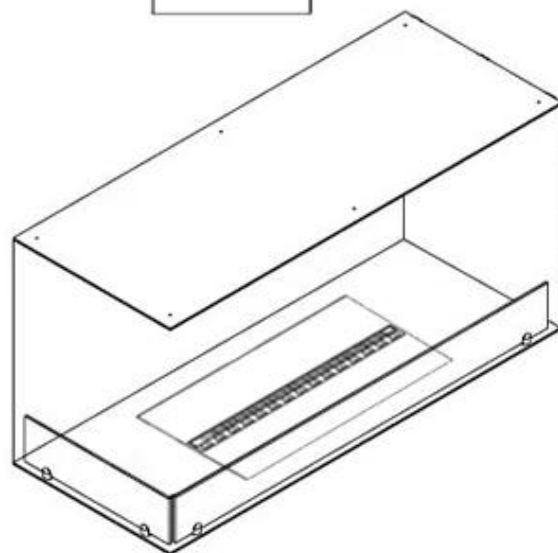

Funktioner

Termostat	Nej
Ventilation	210 cm2

Funktioner

Värmeeffekt (Max)	Ingen varme kW
-------------------	----------------

Storlek

Djup	40 cm
Höjd	50 cm

Storlek

Kabellängd	150 cm
------------	--------

Storlek

Längd/bredd	100 cm
Vikt	30 kg

Type

Bruk	Inomhus
------	---------

Type

Flammansikt	Vänster sida
-------------	--------------

Type

Garanti	2 år
Montering	2-sidig inbyggd Opti-myst-kamin
Producent	Foco

CASSETTE 500 MANUAL

TOP

FRONT

SIDE

CASSETTE 500 AUTOMATIC

TOP

FRONT

SIDE