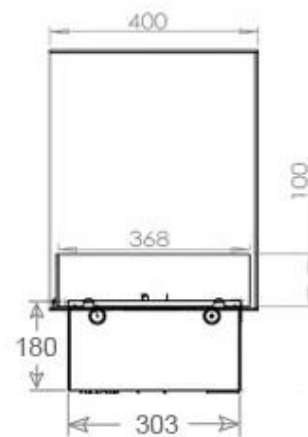

Längd/bredd	120 cm
Höjd	50 cm
Djup	40 cm
Vikt	40 kg
Kabellängd	150 cm

Tekniska specifikationer

Brännkarmodell	Dimplex Optimyst Cassette 1000
Bränsle	Water and Electricity
Brinntid upp till	10 timmar
Kapacitet	4,0 Liter
Flammfärger	1 färger
Värmeeffekt (Max)	Ingen varme kW
Konsumtion	440 L/timmen

Material och utseende

Material	Stål
Färg	Svart
Finish	Matt
Interiör (färg/material)	Svart
Flammsyn	Vänster sida
Dekoration	Ved (Kan tillköpas)
Glas ingår	Ja
Glashöjd	15 cm

Installationsdetaljer

Krävd ventilationsöppning	420 cm ²
Rökanal/Skorsten	Inte nödvändigt
Strömkrav	Ja