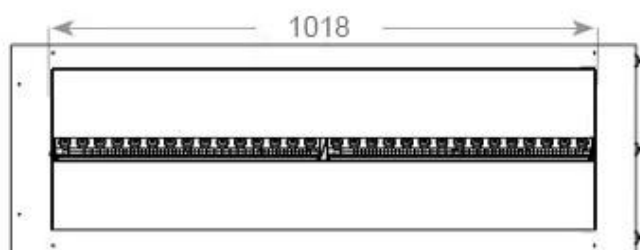

Längd/bredd	120 cm
Höjd	50 cm
Djup	40 cm
Vikt	40 kg
Kabellängd	150 cm

Tekniska specifikationer

Brännkarmodell	Dimplex Optimyst Cassette 1000
Bränsle	Water and Electricity
Brinntid upp till	10 timmar
Kapacitet	4,0 Liter
Flammfärger	1 färger
Värmeeffekt (Max)	Ingen varme kW
Konsumtion	440 L/timmen

Material och utseende

Material	Stål
Färg	Svart
Finish	Matt
Interiör (färg/material)	Svart
Flammsyn	Vänster sida
Dekoration	Ved (Kan tillköpas)
Glas ingår	Ja
Glashöjd	15 cm

Installationsdetaljer

Krävd ventilationsöppning	420 cm ²
Rökanal/Skorsten	Inte nödvändigt
Strömkrav	Ja