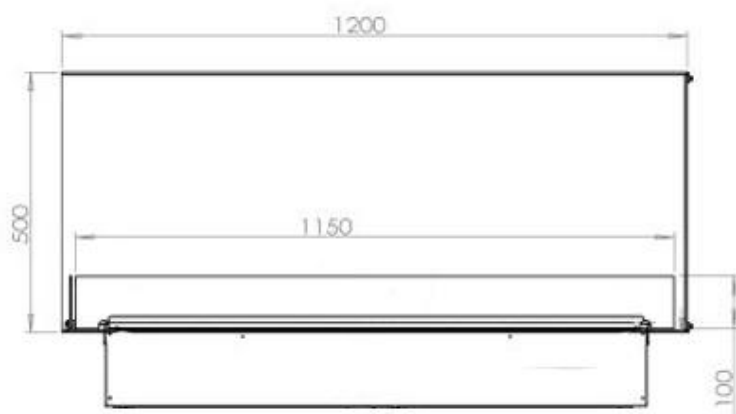

Längd/bredd	120 cm
Höjd	50 cm
Djup	40 cm
Vikt	40 kg
Kabellängd	150 cm

Tekniska specifikationer

Brännkarmodell	Dimplex Optimyst Cassette 1000
Bränsle	Water and Electricity
Brinntid upp till	10 timmar
Kapacitet	4,0 Liter
Flammfärger	1 färger
Värmeeffekt (Max)	Ingen varme kW
Konsumtion	440 L/timmen

Material och utseende

Material	Stål
Färg	Svart
Finish	Matt
Interiör (färg/material)	Svart
Flammsyn	Vänster sida
Dekoration	Ved (Kan tillköpas)
Glas ingår	Ja
Glashöjd	15 cm

Installationsdetaljer

Krävd ventilationsöppning	420 cm ²
Rökanal/Skorsten	Inte nödvändigt
Strömkrav	Ja