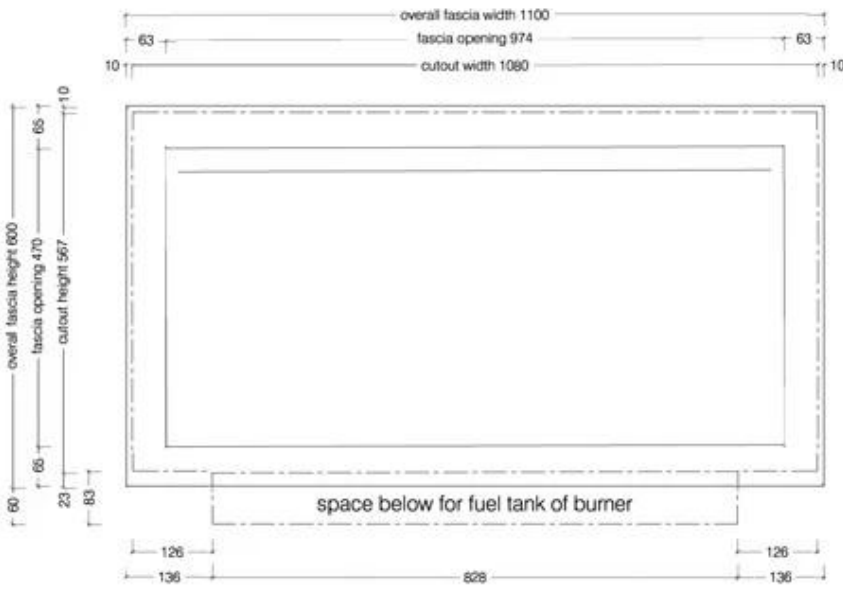

Front View

ICON FIRES