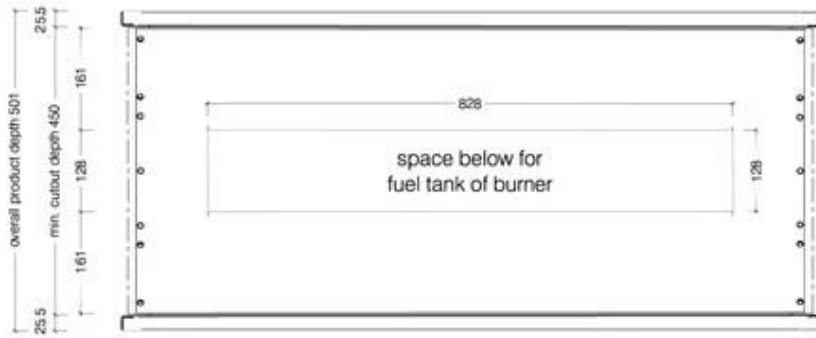

Storlek

Djup	45 cm
Höjd	60 cm
Längd/bredd	110 cm
Vikt	43,3 kg

Typ

Bruk	Inomhus
Garanti	2 år
Montering	2-sidig inbyggd etanolkamin
Producent	Icon Fires

Utseende

Form	Rektangulär
Färg	Svart
Glas ingår	Nej
Material	Rostfritt stål