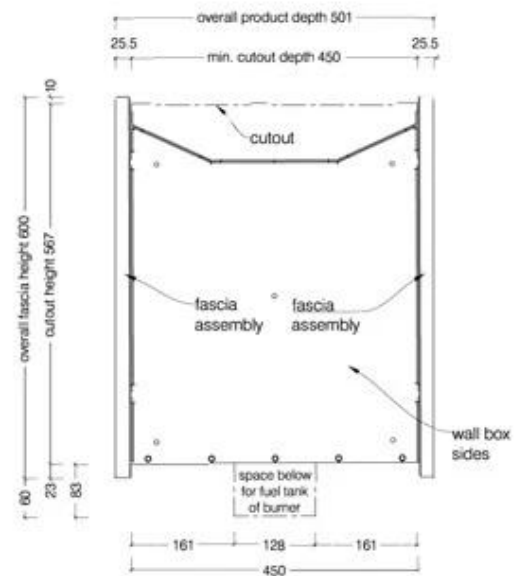

Viktiga specifikationer

Montering	2-sidig inbyggd etanolkamin
Märke	Icon Fires
Användning	Inomhus
Garanti	2 År

Mått & Vikt

Längd/bredd	110 cm
Höjd	60 cm
Djup	45 cm
Vikt	43,3 kg

Tekniska specifikationer

Bränsle	Bioethanol
Brinntid upp till	8 timmar
Kapacitet	4,5 Liter
Värmeeffekt (Max)	5,4 kW
Konsumtion	0,6 L/timmen

Rökkanal/Skorsten	Inte nödvändigt
Strömkrav	Nej

Top View

Front View

ICON FIRES

Side View

1100 Double Sided Firebox for 800 Slimline Burner

© This drawing is copyright and remains the property of Signi Fires. It may not be retained, copied or used without written consent.