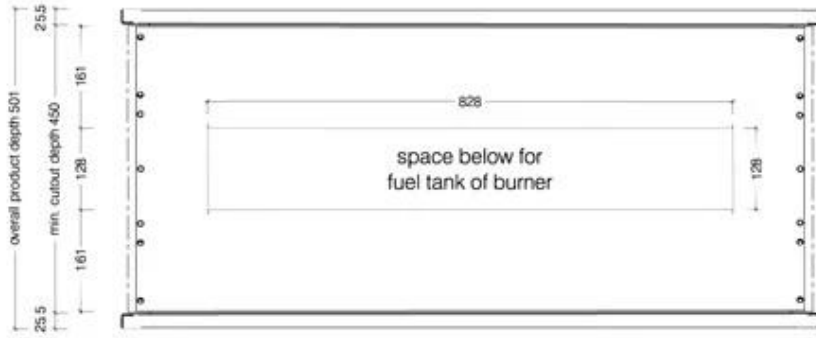

Viktiga specifikationer

Montering	2-sidig inbyggd etanolkamin
Märke	Icon Fires
Användning	Inomhus
Garanti	2 År

Mått & Vikt

Längd/bredd	110 cm
Höjd	60 cm
Djup	45 cm
Vikt	43,3 kg

Tekniska specifikationer

Bränsle	Bioethanol
Brinntid upp till	8 timmar
Kapacitet	4,5 Liter
Värmeeffekt (Max)	5,4 kW
Konsumtion	0,6 L/timmen

Brännarspecifikationer

Justerbar	Ja
Styrning	Manuell
Brännkarmodell	Icon Slimline 800 Burner
Fjärrkontroll	Nej

Material och utseende

Material	Rostfritt stål
Färg	Svart
Form	Rektangulär
Glas ingår	Nej

Installationsdetaljer

Rökkanal/Skorsten	Inte nödvändigt
Strömkrav	Nej

Top View

Front View

ICON FIRES

Side View

1100 Double Sided Firebox for 800 Slimline Burner

© This drawing is copyright and remains the property of Signi Fires. It may not be retained, copied or used without written consent.