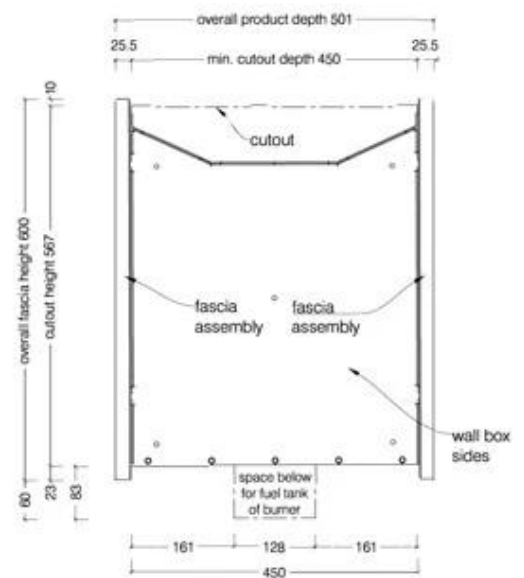

Storlek

Djup	45 cm
Höjd	60 cm
Längd/bredd	110 cm
Vikt	43,3 kg

Typ

Bruk	Inomhus
Garanti	2 år
Montering	2-sidig inbyggd etanolkamin
Producent	Icon Fires

Utseende

Form	Rektangulär
Färg	Svart
Glas ingår	Nej
Material	Rostfritt stål

Top View

Front View

Side View

1100 Double Sided Firebox for 800 Slimline Burner

© This drawing is copyright and remains the property of Signi Fires. It may not be retained, copied or used without written consent.