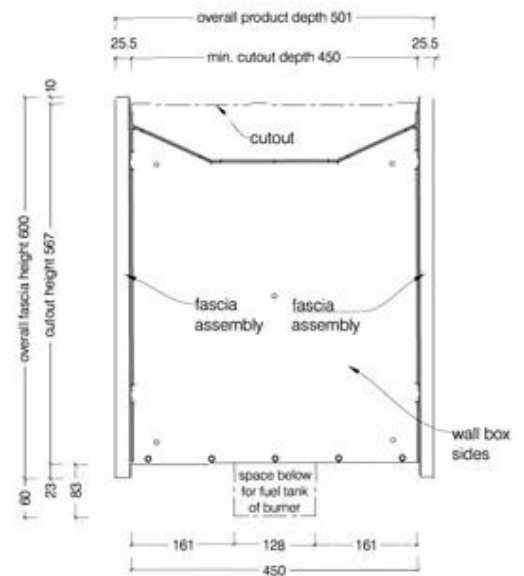

Typ

Montering	2-sidig inbyggd etanolkamin
Producent	Icon Fires
Bruk	Inomhus
Garanti	2

Utseende

Material	Rostfritt stål
Färg	Svart
Form	Rektangulär
Glas ingår	Nej

Storlek

Längd/bredd	110 cm
Höjd	60 cm
Djup	45 cm
Vikt	43,3 kg

Top View

Front View

ICON FIRES

Side View

1100 Double Sided Firebox for 800 Slimline Burner

© This drawing is copyright and remains the property of Signi Fires. It may not be retained, copied or used without written consent.