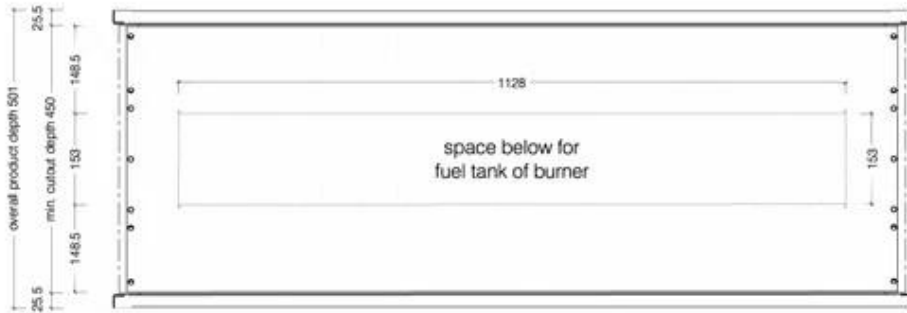

ICON SLIMLINE FIREBOX SFBDS1350 SVART

BIO-70-218

Svart etanolkamin från Icon Fire för inbyggnad. Kontrollerbar låga och stilren design.

NO DEFAULT VALUE. KEY: TECHNICAL_SPECIFICATIONS - LANG: SV

Brännare

Brinntid	9 timmar
Brännare	Icon Slimline 1100 Burner
Bränsle	Bioethanol
Fjärrkontroll	Nej
Justerbar	Ja
Kapacitet	6,25 Liter
Konsumtion	0,9 L/timmen
Kräver ström	Nej
Rök/skorsten	Inte nödvändigt
Styrning	Manuell
Värmeeffekt (Max)	7,7 kW

Storlek

Djup	45 cm
Höjd	60 cm
Längd/bredd	135 cm
Vikt	43,3 kg

Typ

Bruk	Inomhus
Garanti	2 år
Montering	2-sidig inbyggd etanol kamin
Producent	Icon Fires

Utseende

Form	Rektangulär
Färg	Svart
Glas ingår	Nej
Material	Rostfritt stål

Top View

Front View

Side View

1350 Double Sided Firebox for 1100 Slimline Burner

© This drawing is copyright and remains the property of Sigrü Fires. It may not be retained, copied or used without written consent.