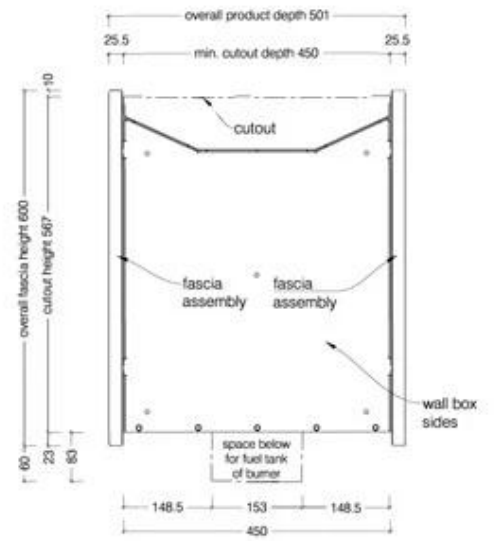

Storlek

Djup	45 cm
Höjd	60 cm
Längd/bredd	135 cm
Vikt	43,3 kg

Typ

Bruk	Inomhus
Garanti	2 år
Montering	2-sidig inbyggd etanol kamin
Producent	Icon Fires

Utseende

Form	Rektangulär
Färg	Svart
Glas ingår	Nej
Material	Rostfritt stål

Top View

Front View

Side View

1350 Double Sided Firebox for 1100 Slimline Burner

© This drawing is copyright and remains the property of Sigrü Fires. It may not be retained, copied or used without written consent.