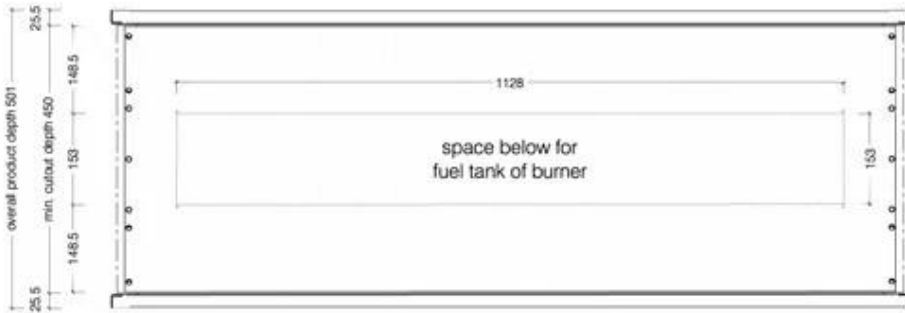

Top View

1350 Double Sided Firebox for 1100 Slimline Burner

© This drawing is copyright and remains the property of Signi Fires. It may not be retained, copied or used without written consent.