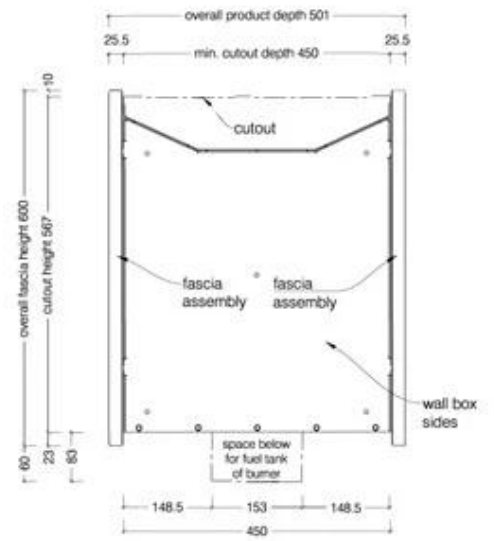

### Mått & Vikt

Längd/bredd	135 cm
Höjd	60 cm
Djup	45 cm
Vikt	43,3 kg

### Installationsdetaljer

Rökanal/Skorsten	Inte nödvändigt
Strömkrav	Nej

Top View

Front View

Side View