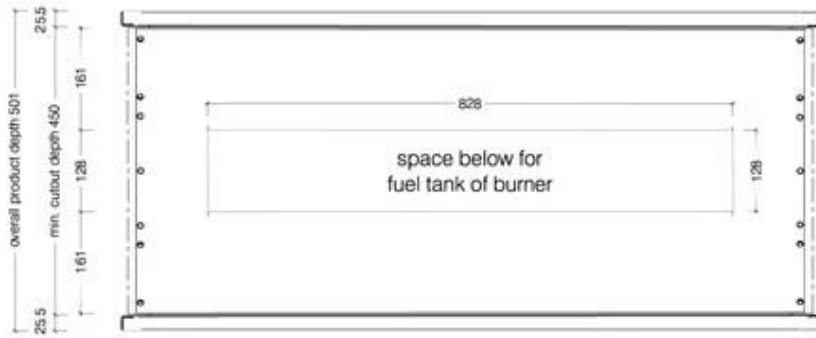

Storlek

Djup	45 cm
Höjd	60 cm
Längd/bredd	110 cm
Vikt	43,3 kg

Typ

Bruk	Inomhus
Garanti	2 år
Montering	2-sidig inbyggd etanolkamin
Producent	Icon Fires

Utseende

Form	Rektangulär
Färg	Rostfritt stål
Glas ingår	Nej
Material	Rostfritt stål