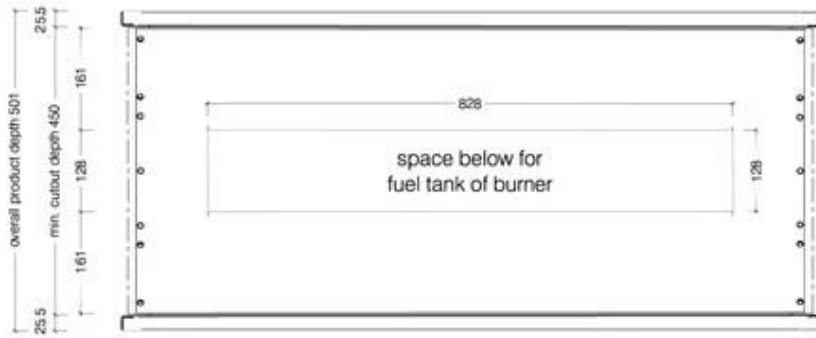

Utseende

Material	Rostfritt stål
Färg	Rostfritt stål
Form	Rektangulär
Glas ingår	Nej

Typ

Montering	2-sidig inbyggd etanolkamin
Producent	Icon Fires
Bruk	Inomhus
Garanti	2

Storlek

Längd/bredd	110 cm
Höjd	60 cm
Djup	45 cm
Vikt	43,3 kg