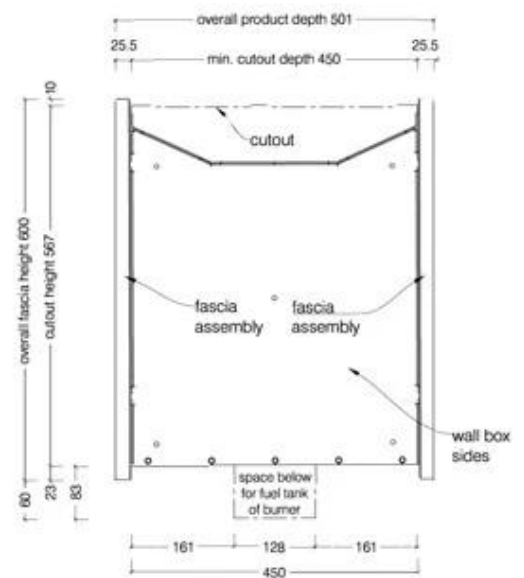

Utseende

Material	Rostfritt stål
Färg	Rostfritt stål
Form	Rektangulär
Glas ingår	Nej

Typ

Montering	2-sidig inbyggd etanolkamin
Producent	Icon Fires
Bruk	Inomhus
Garanti	2

Storlek

Längd/bredd	110 cm
Höjd	60 cm
Djup	45 cm
Vikt	43,3 kg

Top View

Front View

Side View

1100 Double Sided Firebox for 800 Slimline Burner

© This drawing is copyright and remains the property of Signi Fires. It may not be retained, copied or used without written consent.