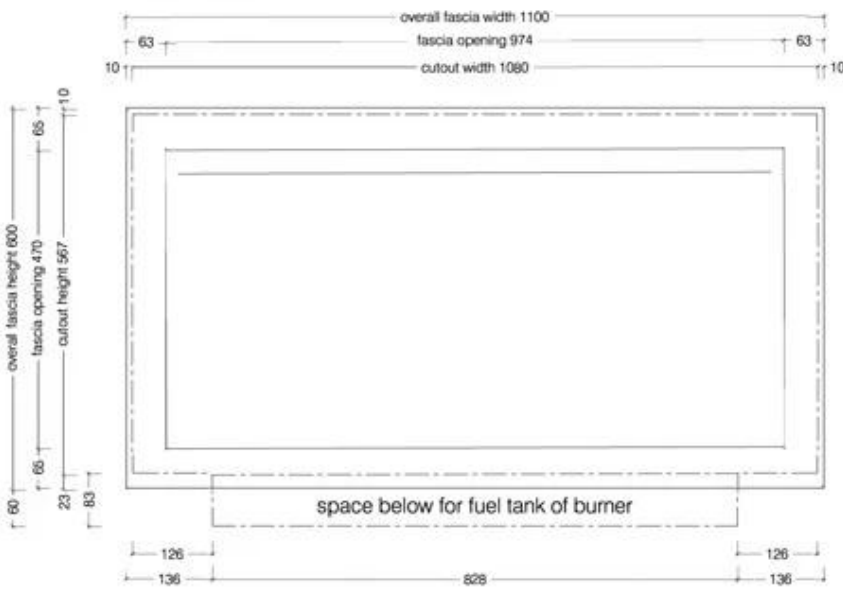

Front View

ICON FIRES