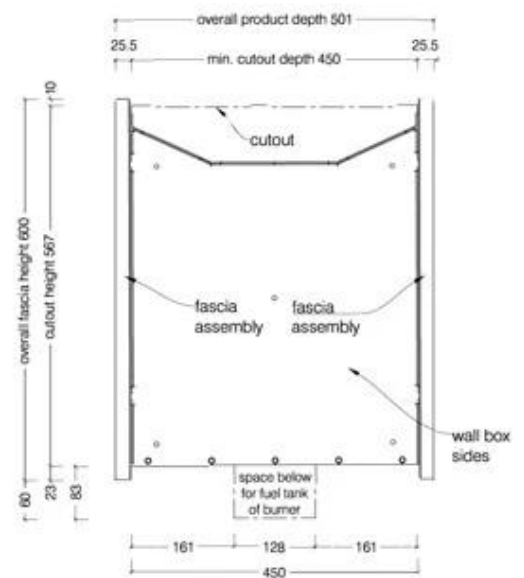

Storlek

Djup	45 cm
Höjd	60 cm
Längd/bredd	110 cm
Vikt	43,3 kg

Typ

Bruk	Inomhus
Garanti	2 år
Montering	2-sidig inbyggd etanolkamin
Producent	Icon Fires

Utseende

Form	Rektangulär
Färg	Rostfritt stål
Glas ingår	Nej
Material	Rostfritt stål

Top View

Front View

ICON FIRES

Side View

1100 Double Sided Firebox for 800 Slimline Burner

© This drawing is copyright and remains the property of Signi Fires. It may not be retained, copied or used without written consent.