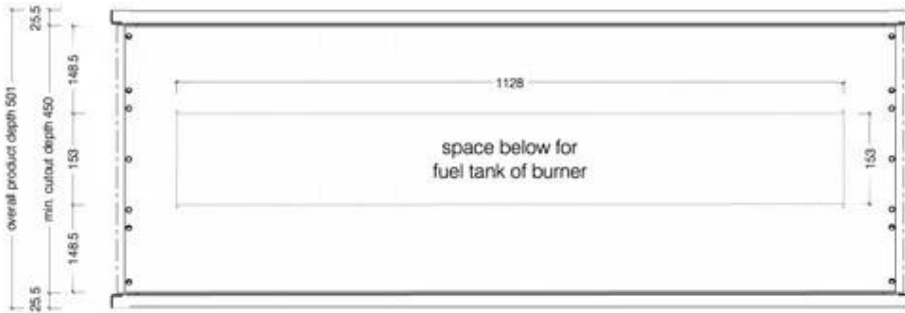

## ICON SLIMLINE FIREBOX SFBDS1350 STÅL

BIO-70-223

Genomgående tunnelkamin för bioetanol från Icon Fires för inbyggnad i vägg. Dimensioner: H: 60 x B: 135 x D: 45 cm.

NO DEFAULT VALUE. KEY: TECHNICAL\_SPECIFICATIONS - LANG: SV

### Storlek

Längd/bredd	135 cm
Höjd	60 cm
Djup	45 cm
Vikt	43,3 kg

Top View

Front View

Side View