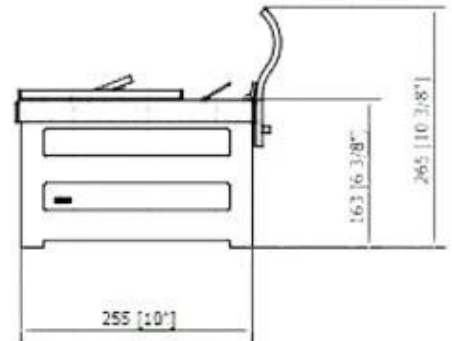

Storlek

Längd/bredd	55 cm
Höjd	26,5 cm
Djup	26,5 cm
Vikt	14,5 kg

FRONT VIEW

SIDE VIEW

TOP VIEW