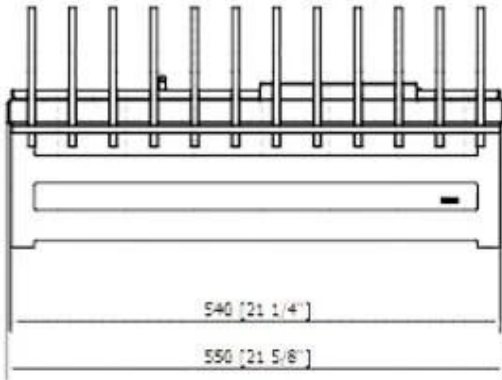

Typ

Montering	Insats i existerande kamin
Producent	Planika Fires
Flammansikt	44,1
Bruk	Inomhus
Garanti	2

Utseende

Material	Härdat glas
Material	Galvaniseret stål
Material	Stål
Färg	Svart
Finish	Pulverlackerat
Dekoration	Sten
Dekoration	Ved
Glas ingår	Nej

Storlek

Längd/bredd	55 cm
Höjd	26,5 cm
Djup	26,5 cm
Vikt	14,5 kg

FRONT VIEW

SIDE VIEW

TOP VIEW