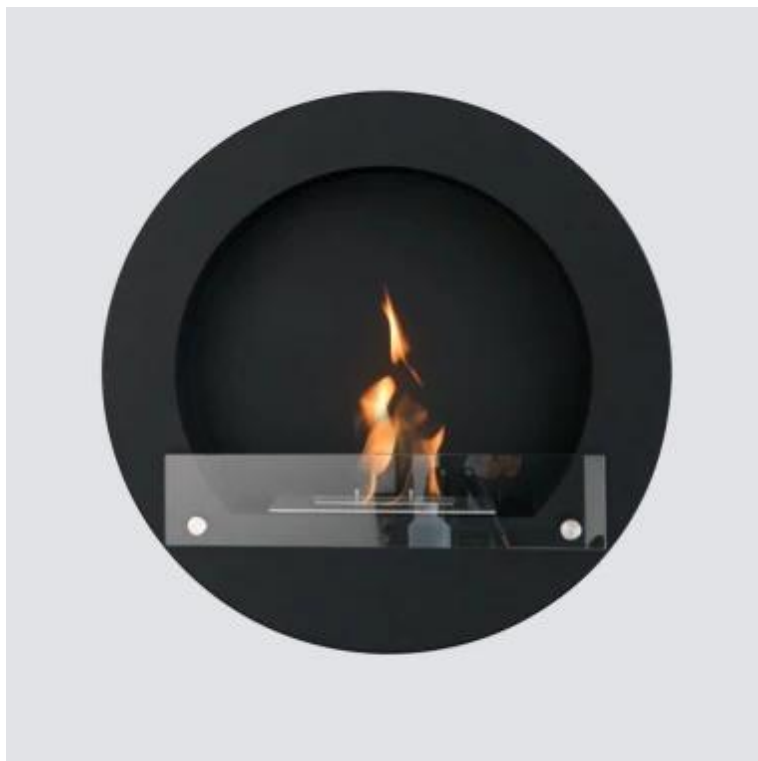

## UNIK RUND ETANOLKAMIN I SVART

BIO-10-003BK

Rund svart bioetanolkamin för montering på väggen. 1,5 L brännare medföljer. Brinntid på upp till 6 timmar per påfyllning.

NO DEFAULT VALUE. KEY: TECHNICAL\_SPECIFICATIONS - LANG: SV

### Viktiga specifikationer

Montering	Vägghängd etanolkamin
Märke	ScandiFlames
Ingår i förpackningen	Glas
Ingår i förpackningen	Släckningsverktyg
Ingår i förpackningen	Bioetanolbrännare
Ingår i förpackningen	Bruksanvisning
Ingår i förpackningen	Beslag
Ingår i förpackningen	Skruvar
Användning	Inomhus
Garanti	2 År

### Mått & Vikt

Djup	17 cm
Diameter	60 cm
Vikt	12,5 kg

### Material och utseende

Material	Stål
Färg	Svart
Finish	Matt
Flammsyn	Front
Form	Rund
Glas ingår	Ja