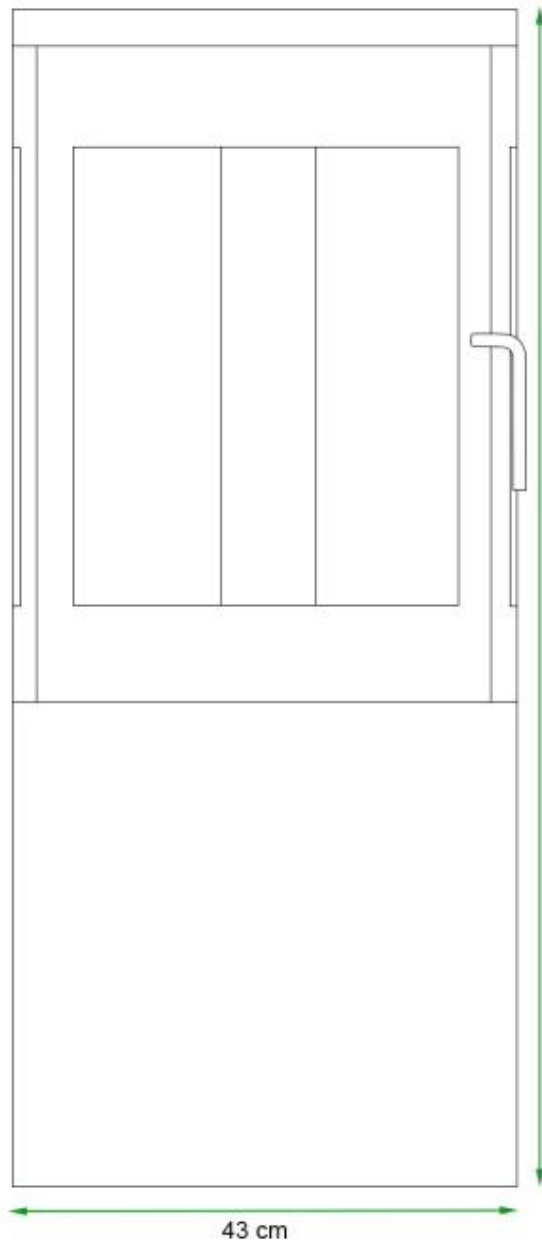

COLUMBUS - ETANOLBRASKAMIN I SVART MED 360 GRADERS INSYN BIO-20-296

Cool etanolkamin i en design inspirerad av en klassisk vedspis. Eldstaden har glas hela vägen runt lågan, vilket ger dig en fullständig bild av lågorna.

Utseende

Material	Stål
Färg	Svart
Form	Rund
Glas ingår	Ja

Typ

Montering	Braskamin med bioetanol
Producent	ScandiFlames
Bruk	Inomhus
Garanti	2

Storlek

Höjd	96 cm
Diameter	43 cm
Vikt	29 kg

96 cm

43 cm