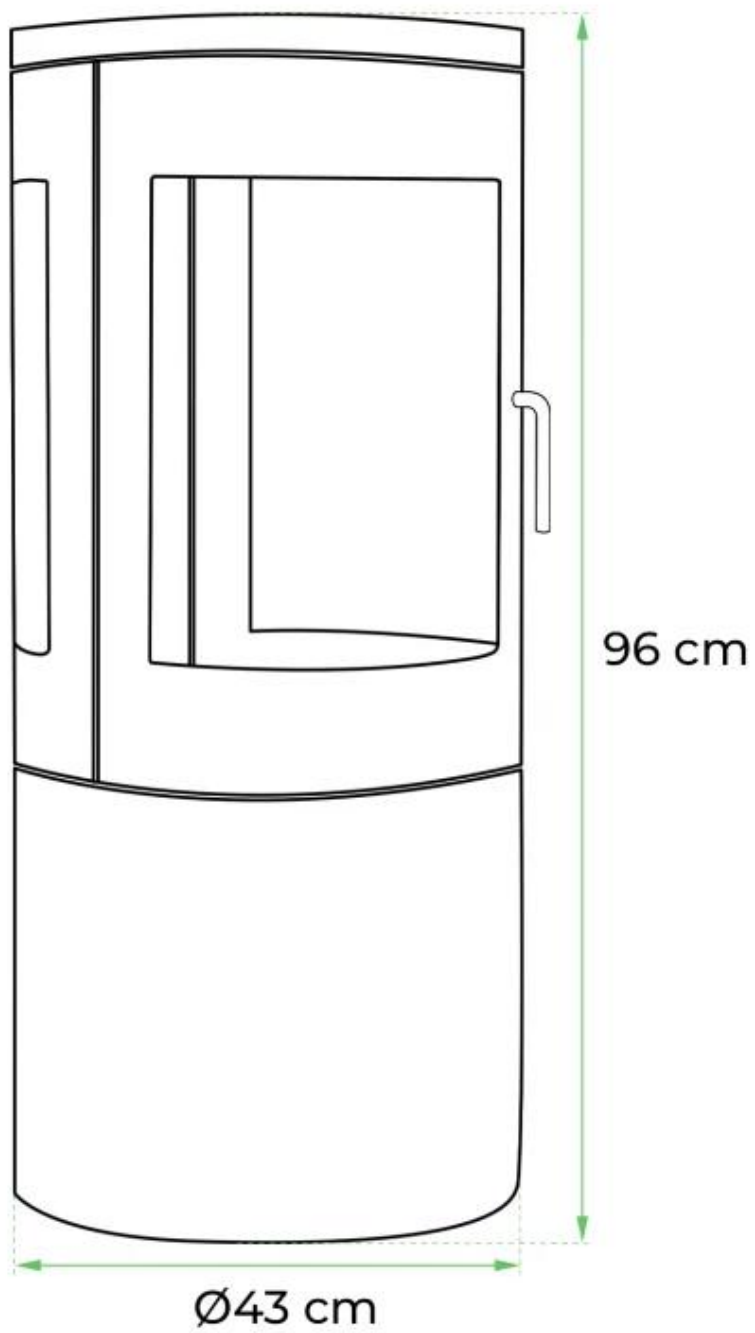

Utseende

Material	Stål
Färg	Svart
Form	Rund
Glas ingår	Ja

Typ

Montering	Braskamin med bioetanol
Producent	ScandiFlames
Bruk	Inomhus
Garanti	2

Storlek

Höjd	96 cm
Diameter	43 cm
Vikt	29 kg

96 cm

43 cm