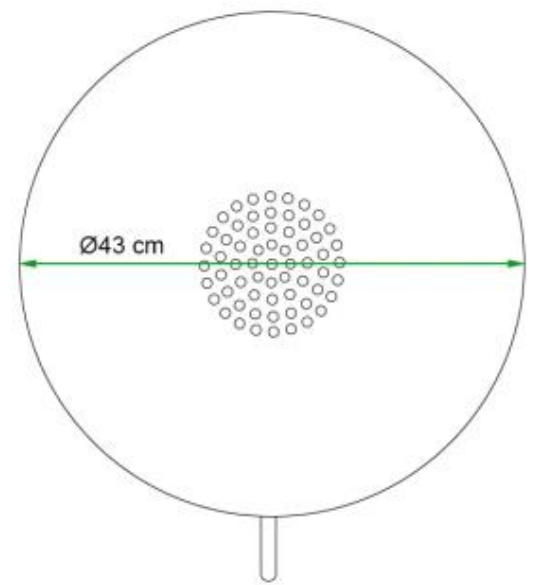

Utseende

Material	Stål
Färg	Svart
Form	Rund
Glas ingår	Ja

Typ

Montering	Braskamin med bioetanol
Producent	ScandiFlames
Bruk	Inomhus
Garanti	2

Storlek

Höjd	96 cm
Diameter	43 cm
Vikt	29 kg

96 cm

43 cm