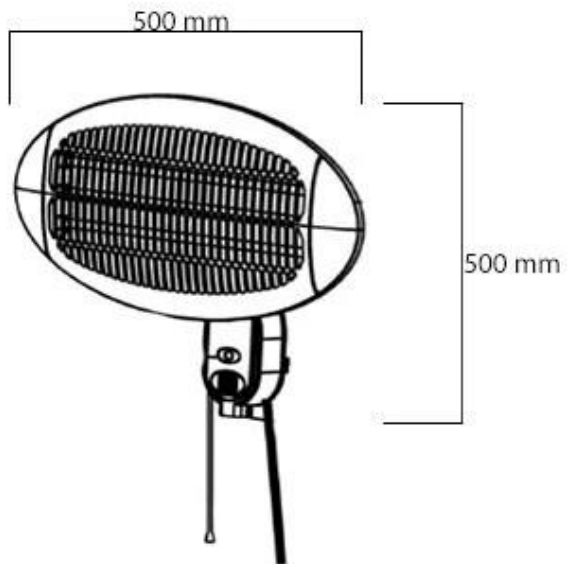

ELEKTRA STÅENDE 2000 WATT TERRASSEVARMER

OUT-80-105

Elektra stående terrassvärmare i svart från Sunred. Smart för trädgården eller uteplatsen och kan justeras i höjdlängd från 180-210 cm.

NO DEFAULT VALUE. KEY: TECHNICAL_SPECIFICATIONS - LANG: SV

Typ

	Sunred
Montering	Fristående elektrisk terrassvärmare
Bruk	Utomhus
Garanti	2

Avstånd

Avstånd till brännbart material	75 cm
Avstånd sidor	50 cm
Avstånd topp	50 cm

Storlek

Längd/bredd	50 cm
Höjd	210 cm
Höjd	180 cm
Djup	50 cm
Vikt	9 kg

Utseende

Material	Plastik
Material	Stål
Färg	Svart

1800-2100 mm