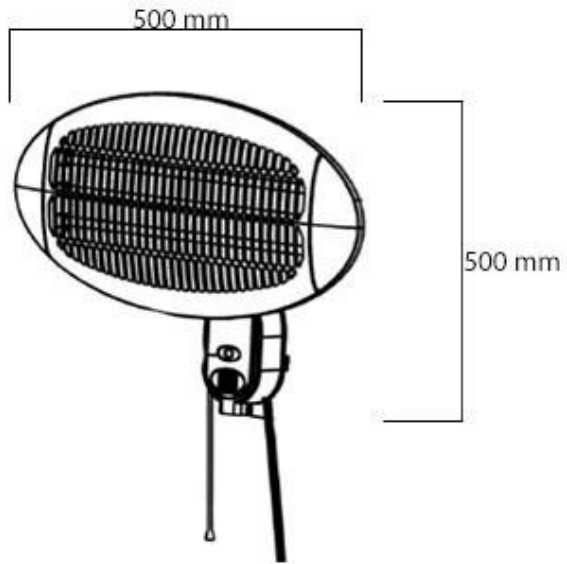

### Mått och vikt

Längd/bredd	50 cm
Höjd	210 cm
Höjd	180 cm
Djup	50 cm
Vikt	9 kg

### Installationsdetaljer

Avstånd sidor	50 cm
Avstånd topp	50 cm
Avstånd till brännbart material	75 cm
Strömkrav	Ja

1800-2100 mm