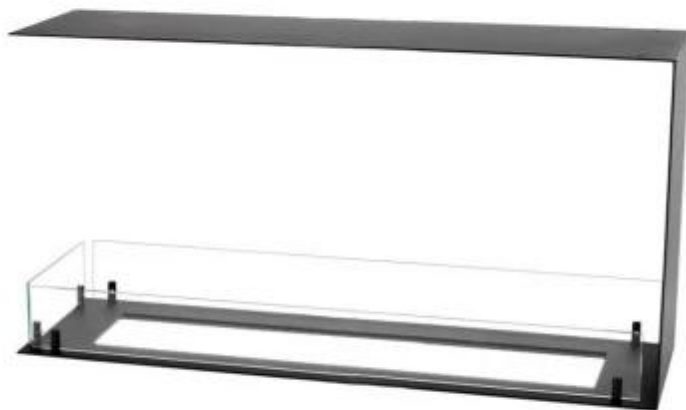

FOCO ROOM DIVIDER 1100 MEDIUM

BIO-30-144

Foco Room Divider 1000 Medium är en etanolkamin insats, som kan fungera som rumsavdelare där flammorna kan ses från 3 sidor. Modellen ger möjlighet att välja mellan 2 olika brännare.

NO DEFAULT VALUE. KEY: TECHNICAL_SPECIFICATIONS - LANG: SV

Burner

Brinntid	6 timmar
Brännare	5 Liter Superior
Fjärrkontroll	Ja - tillköp
Flammlängd	85 cm
Justerbar	Ja
Konsumtion	0,87 L/timmen
Kräver ström	Ja
Kräver ström	Nej
Minimum rumsstorlek	90 m³
Styrning	Manuell
Värmeeffekt (Max)	6,2 kW

Storlek

Djup	30 cm
Höjd	50 cm
Längd/bredd	110 cm
Vikt	30 kg

Typ

Bruk	Inomhus

Typ

Bränsle	Bioethanol

Typ

Flammansikt	Rumsavdelare

Typ

Garanti	2 år
Montering	3-sidig inbyggd etanolkamin
Producent	Foco

Typ

Rekommenderad luftväxling	1