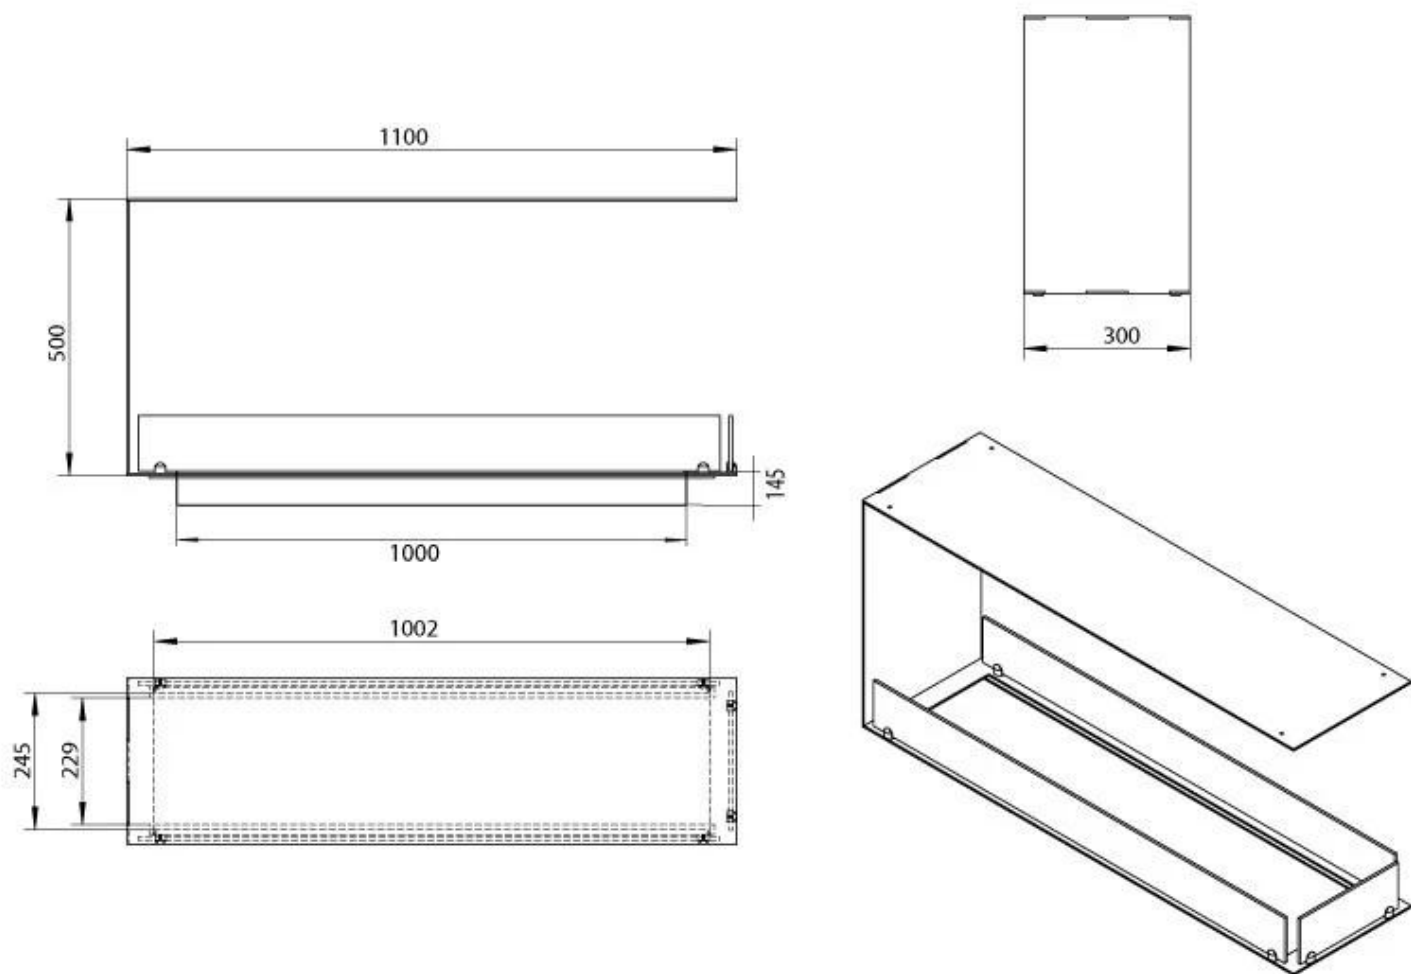

PrimeFire 1000