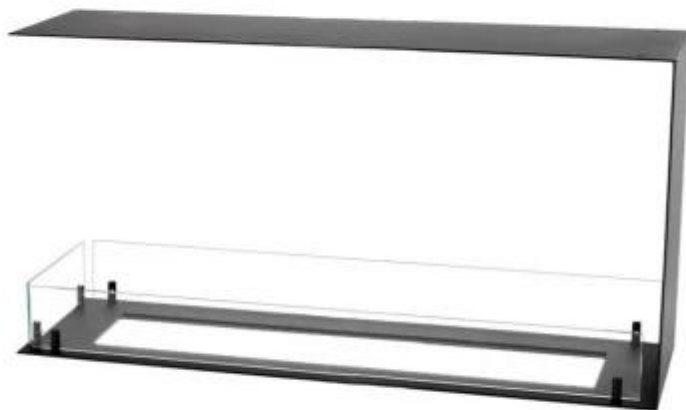

## FOCO ROOM DIVIDER 1100 MEDIUM

BIO-30-144

Foco Room Divider 1000 Medium är en etanolkamin insats, som kan fungera som rumsavdelare där flammorna kan ses från 3 sidor. Modellen ger möjlighet att välja mellan 2 olika brännare.

### Typ

Rök/skorsten	Inte nödvändigt
Rekommenderad luftväxling	1
Montering	3-sidig inbyggd etanol <span style="color: orange;">kamin</span>
Producent	Foco
Bränsle	Bioethanol
Flammansikt	Rumsavdelare
Bruk	Inomhus
Garanti	2

### Storlek

Längd/bredd	110 cm
Höjd	50 cm
Djup	30 cm
Vikt	30 kg

### Utseende

Material	Stål
Ståltjocklek	4 mm
Färg	Svart
Glas ingår	Ja