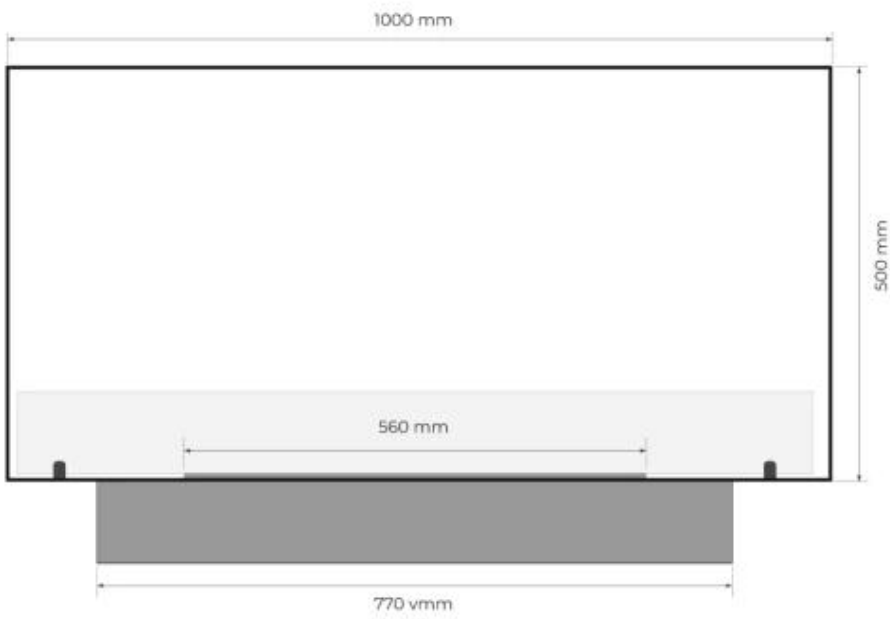

Storlek

Längd/bredd	100 cm
Höjd	50 cm
Djup	10 cm
Vikt	15 kg

Utseende

Material	Stål
Ståltjocklek	4 mm
Färg	Svart
Glas ingår	Ja

Typ

Montering	2-sidig inbyggd etanol kamin
Bränsle	Bioethanol
Märke	Foco
Rökanal/Skorsten	Inte nödvändigt
Användning	Inomhus
Garanti	2 År
Rekommenderad luftväxling	1

Front view

Side view

Top view with fixing points
and burner cutout with lip in bottom plate
770 mm