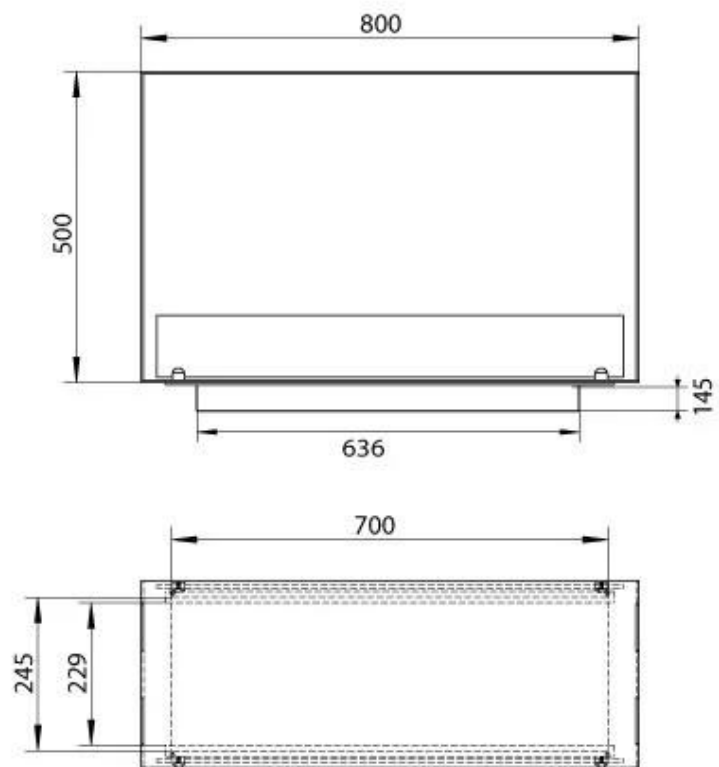

PrimeFire 700