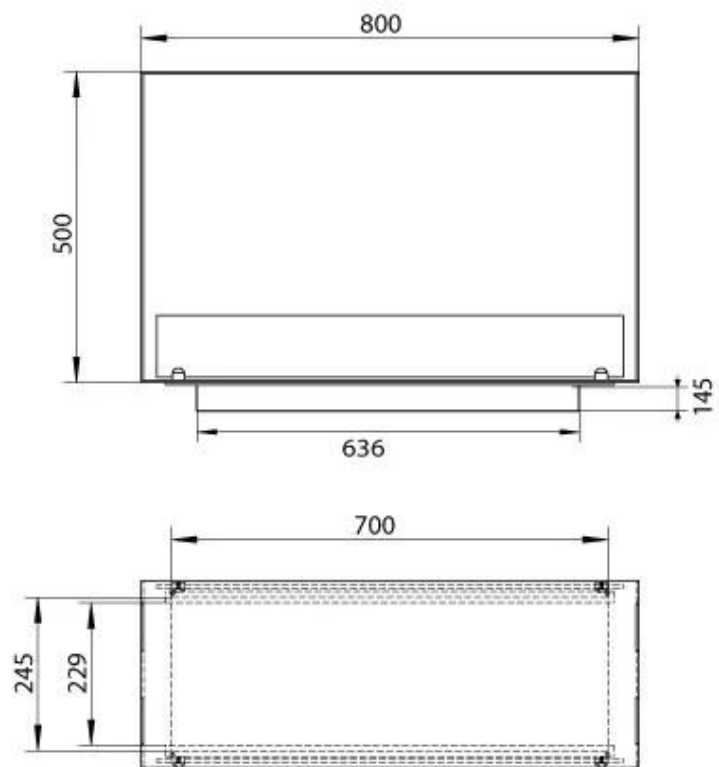

Storlek

Längd/bredd	80 cm
Höjd	50 cm
Djup	30 cm
Vikt	25 kg

Automatic burner 700

PrimeFire 700

Superior Manual 600