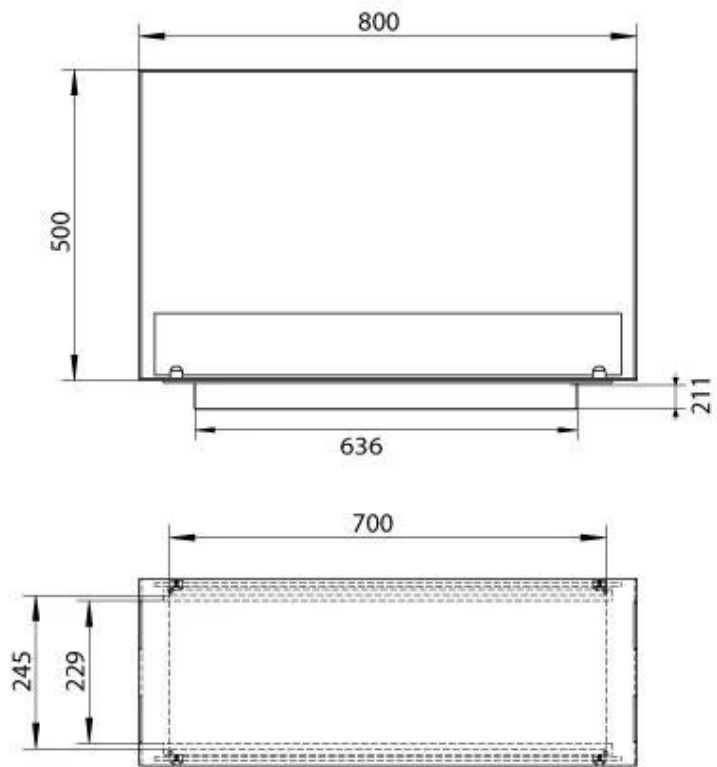

Automatic burner 700