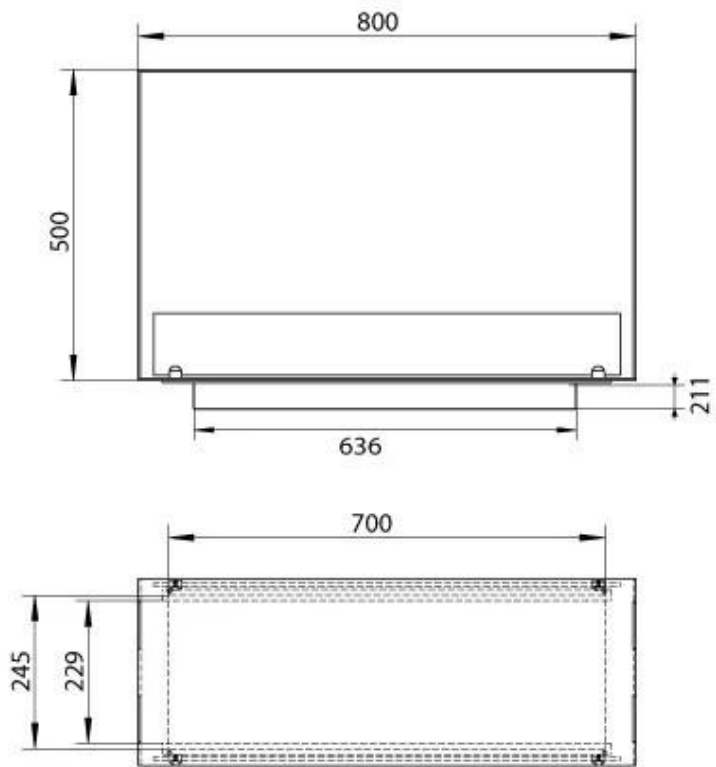

Utseende

Material	Stål
Ståltjocklek	4 mm
Färg	Svart
Glas ingår	Ja

Typ

Montering	2-sidig inbyggd etanol kamin
Bränsle	Bioethanol
Rökanal/Skorsten	Inte nödvändigt
Märke	Foco
Flammsyn	Rumsavdelare
Användning	Inomhus
Garanti	2 År
Rekommenderad luftväxling	1

Storlek

Längd/bredd	80 cm
Höjd	50 cm
Djup	30 cm
Vikt	25 kg

Automatic burner 700

PrimeFire 700

Superior Manual 600