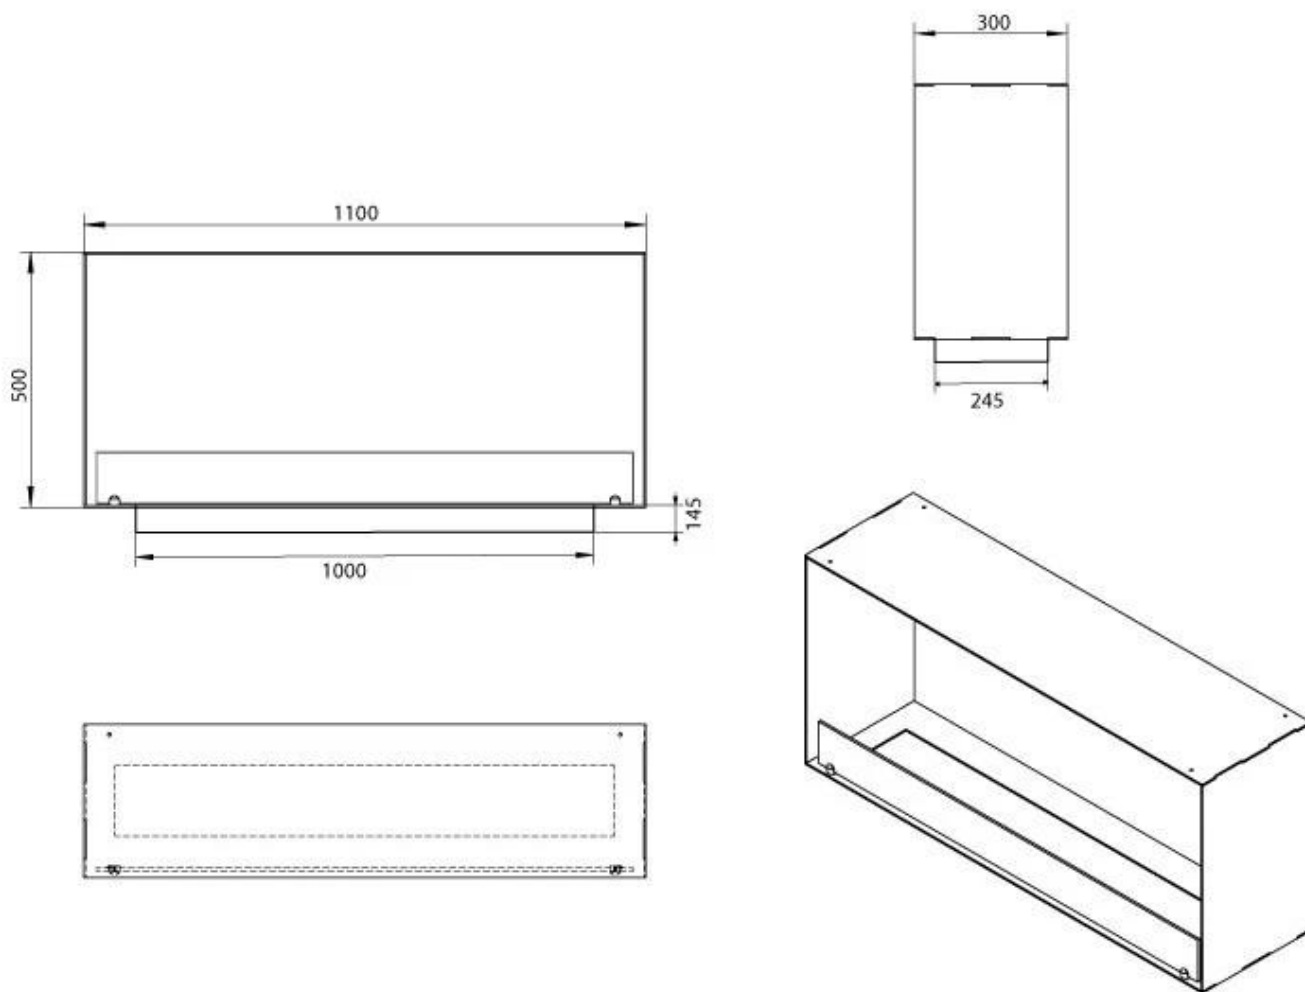

PrimeFire 1000