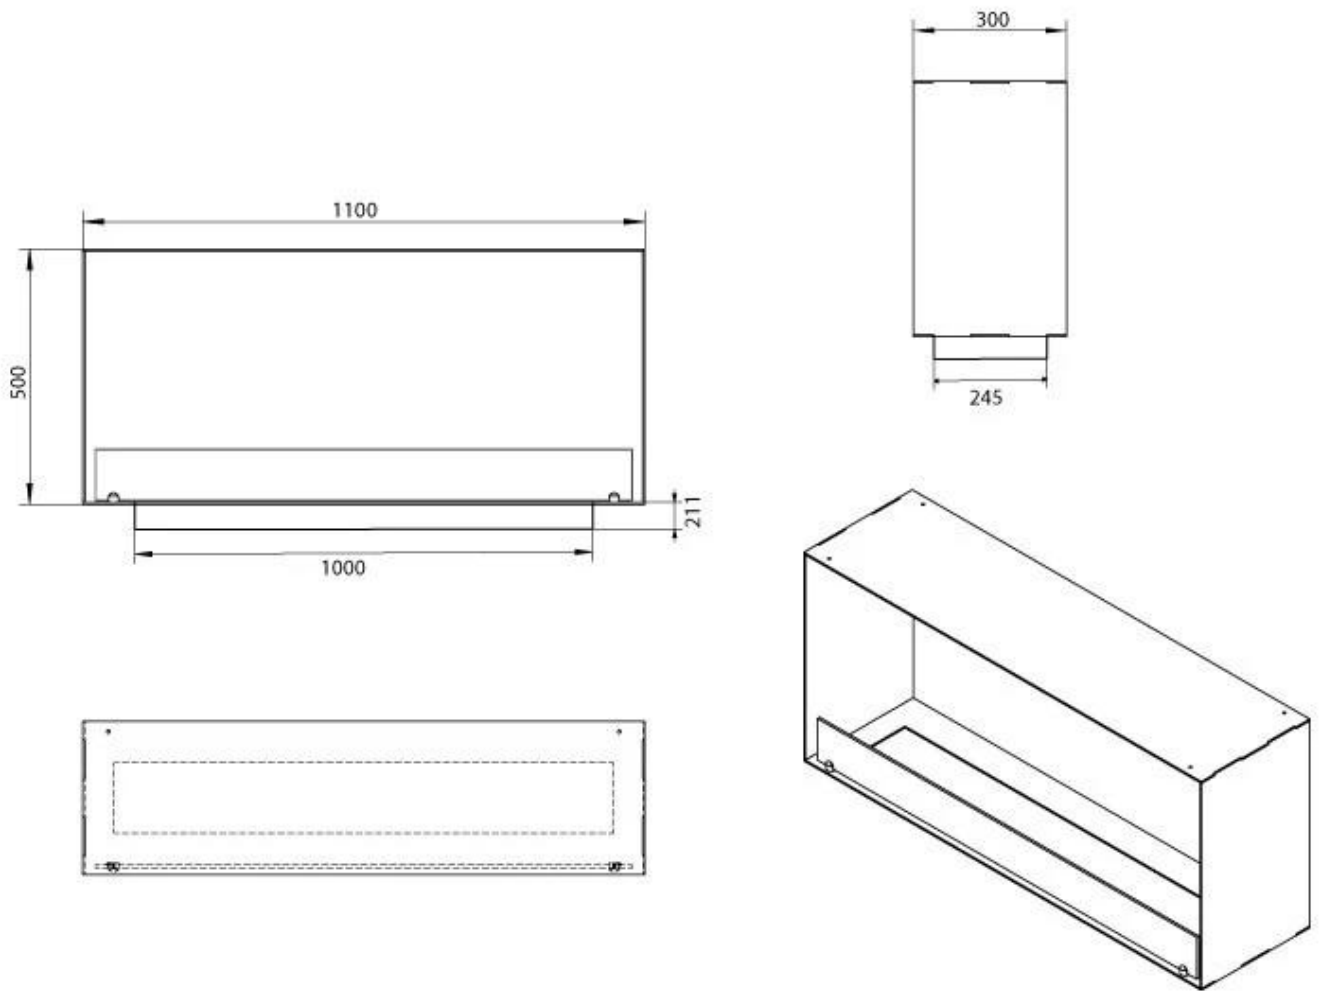

Automatic burner 1000