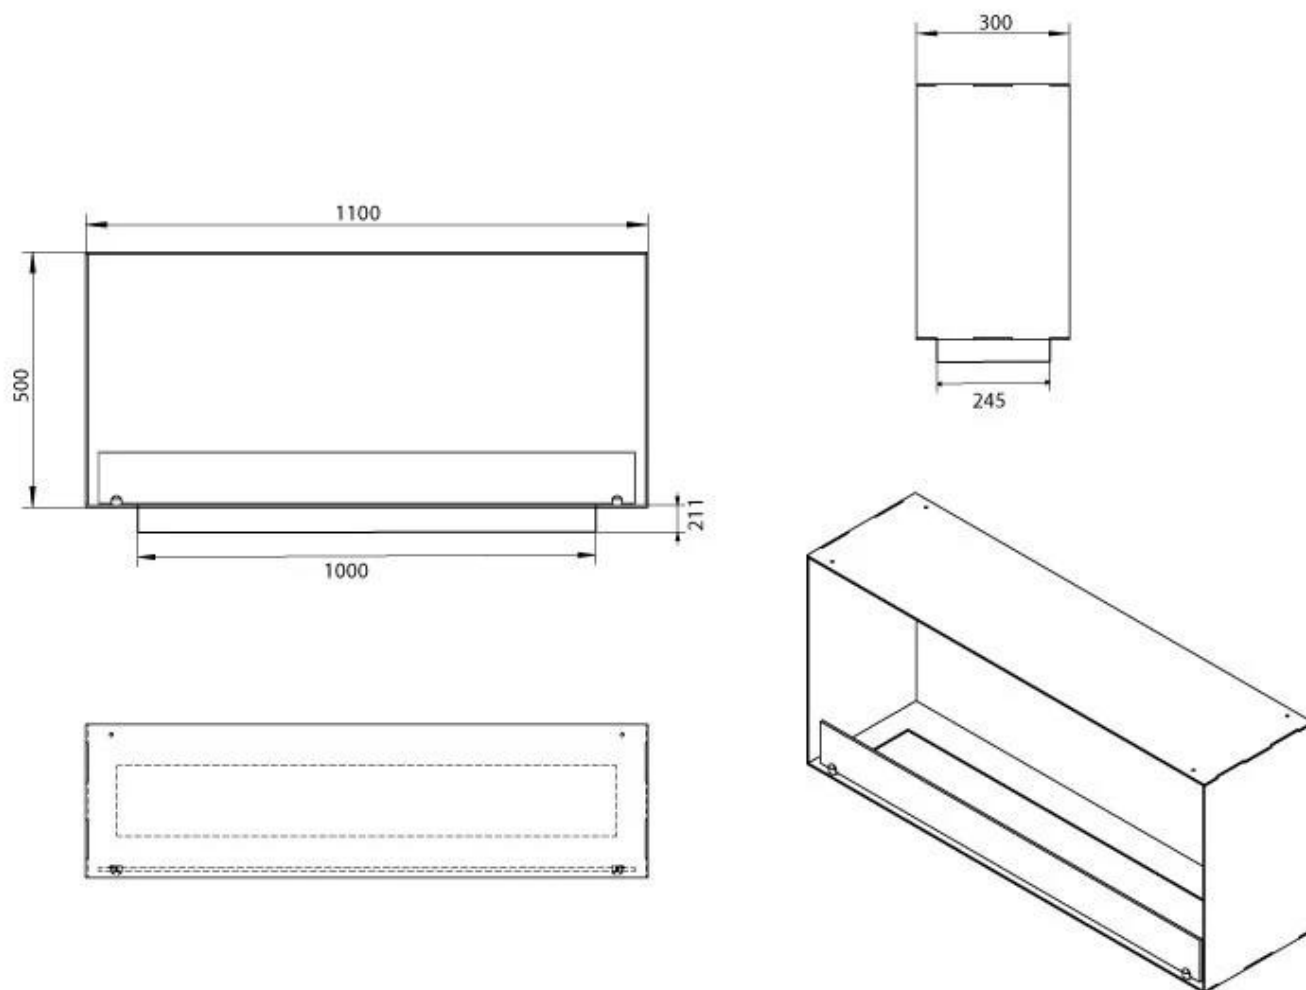

Automatic burner 1000