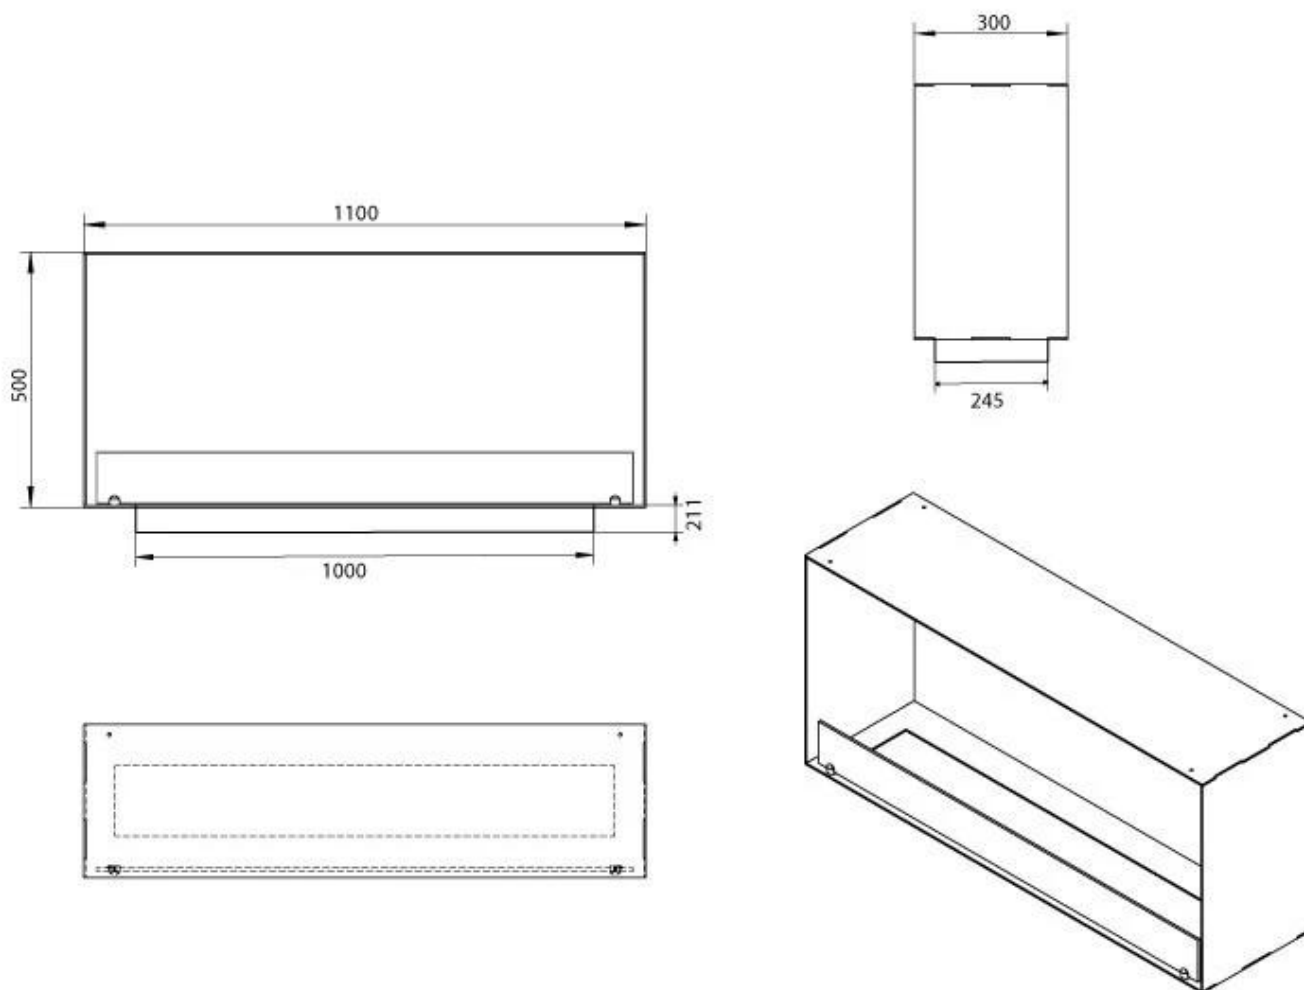

Automatic burner 1000