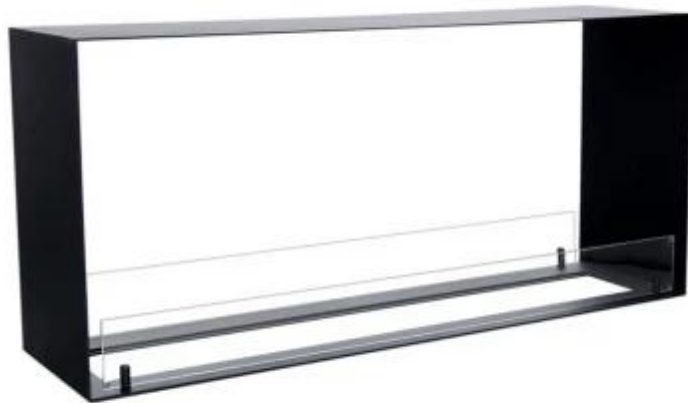

FOCO TWO 1100 MEDIUM

BIO-30-140

Foco Two Medium är en etanolkamin insats med möjlighet att se lågorna från 2 sidor. Denna modell har en bredd på 110 cm och levereras med en manuell brännare med en brinntid på 6 timmar och en värmeeffekt på 6,2 kW.

Utseende

Material	Stål
Ståltjocklek	4 mm
Färg	Svart
Glas ingår	Ja

Typ

Montering	2-sidig inbyggd etanol kamin
Bränsle	Bioethanol
Rökkanal/Skorsten	Inte nödvändigt
Märke	Foco
Flammsyn	Rumsavdelare
Användning	Inomhus
Garanti	2 År
Rekommenderad luftväxling	1

Storlek

Längd/bredd	110 cm
Höjd	50 cm
Djup	30 cm
Vikt	30 kg

PrimeFire 1000

Automatic burner 1000

Superior Manual 1000