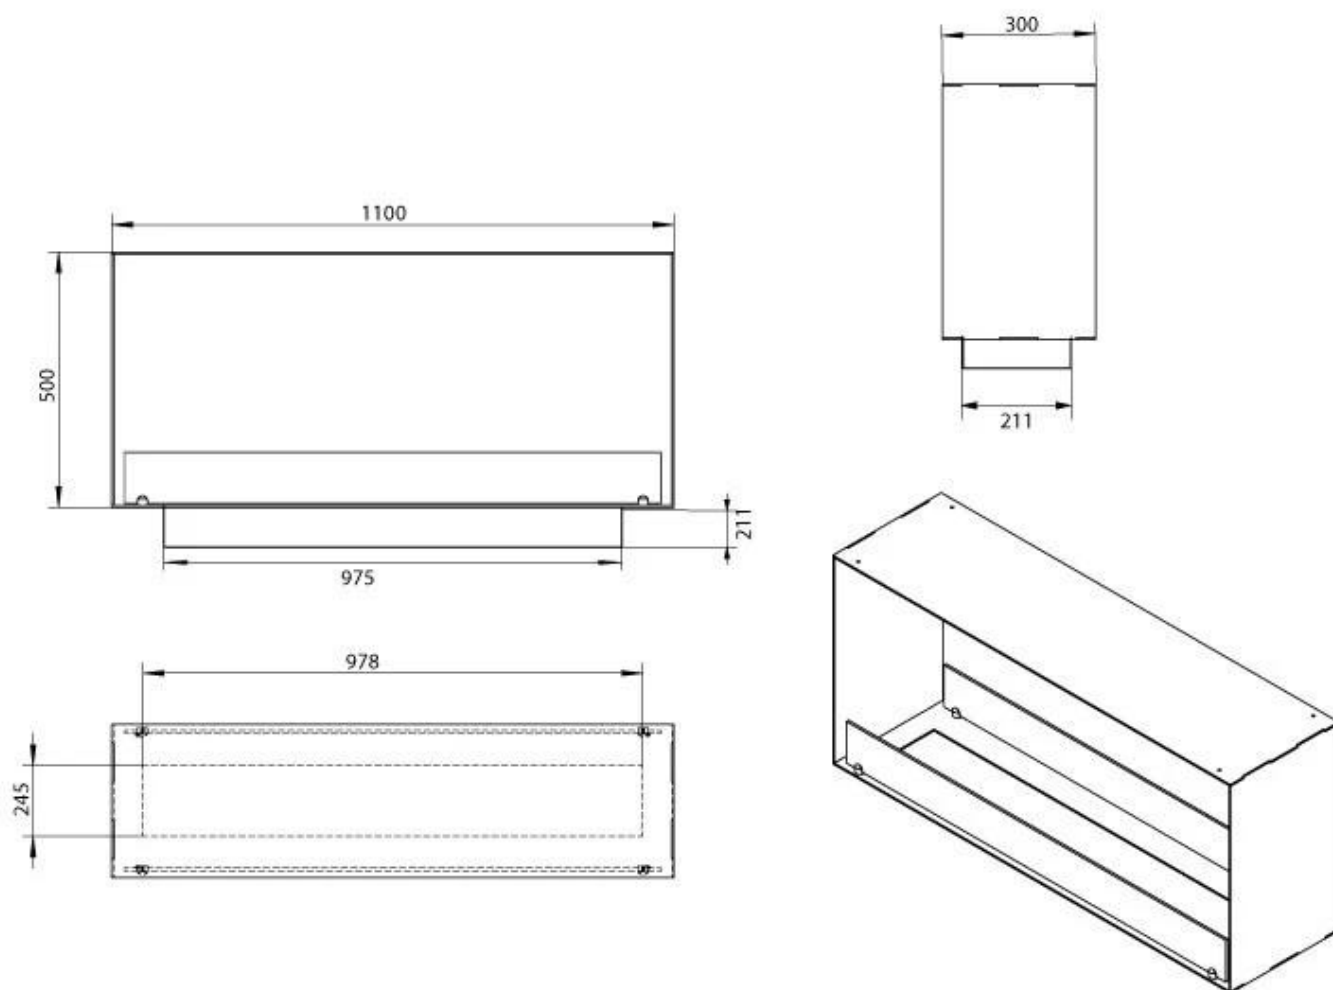

Storlek

Längd/bredd	110 cm
Höjd	50 cm
Djup	30 cm
Vikt	30 kg

PrimeFire 1000

Automatic burner 1000

Superior Manual 1000