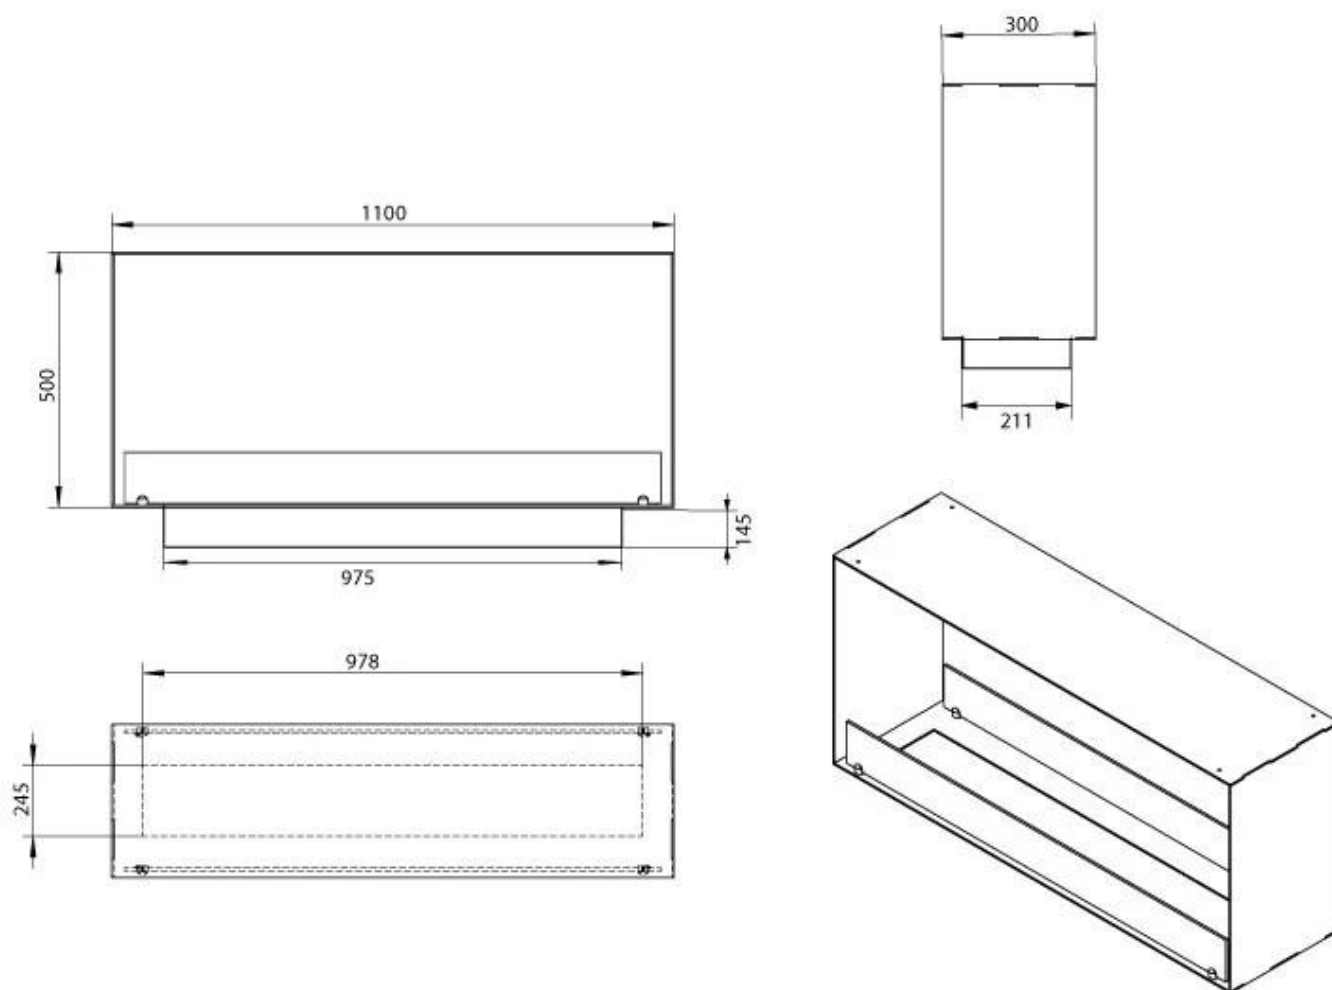

Utseende

Material	Stål
Ståltjocklek	4 mm
Färg	Svart
Glas ingår	Ja

Typ

Montering	2-sidig inbyggd etanol kamin
Bränsle	Bioethanol
Rökkanal/Skorsten	Inte nödvändigt
Märke	Foco
Flammsyn	Rumsavdelare
Användning	Inomhus
Garanti	2 År
Rekommenderad luftväxling	1

Storlek

Längd/bredd	110 cm
Höjd	50 cm
Djup	30 cm
Vikt	30 kg

PrimeFire 1000

Automatic burner 1000

Superior Manual 1000