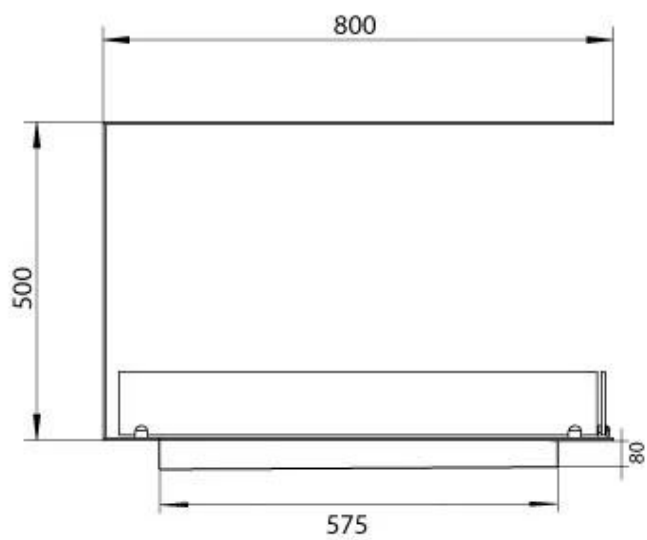

Längd/bredd	80 cm
Höjd	50 cm
Djup	30 cm
Vikt	25 kg

Utseende

Material	Stål
Ståltjocklek	4 mm
Färg	Svart
Glas ingår	Ja

Superior Manual 600

PrimeFire 700

Automatic burner 700