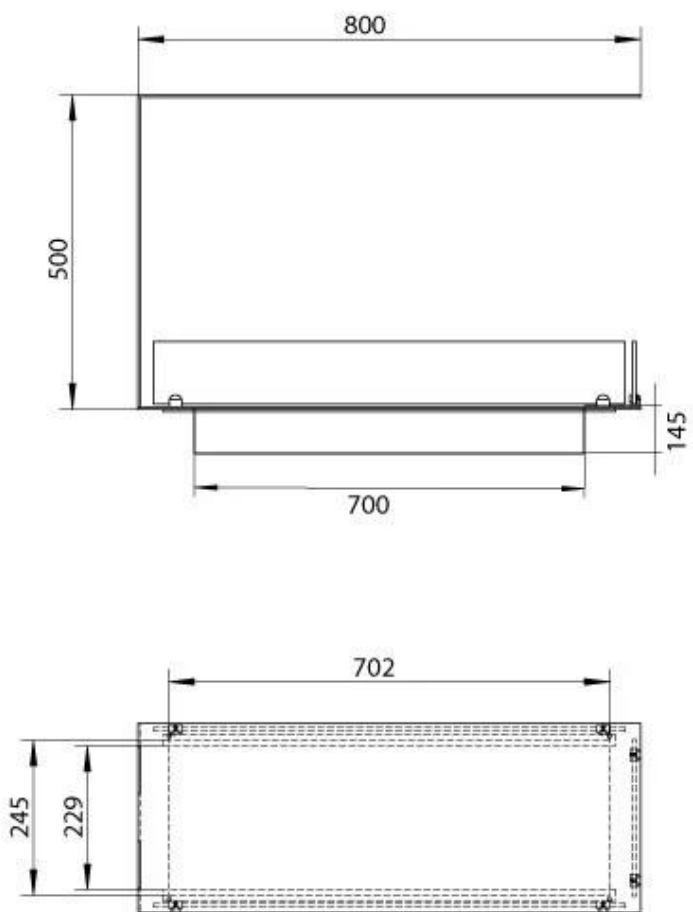

Längd/bredd	80 cm
Höjd	50 cm
Djup	30 cm
Vikt	25 kg

Utseende

Material	Stål
Ståltjocklek	4 mm
Färg	Svart
Glas ingår	Ja

Superior Manual 600

PrimeFire 700

Automatic burner 700