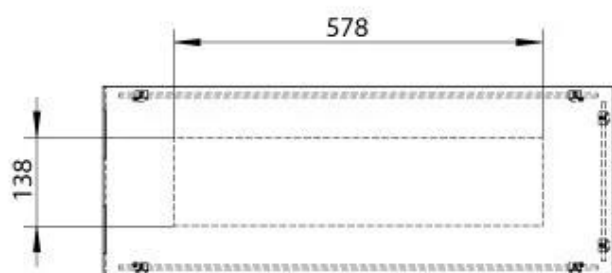

FOCO ROOM DIVIDER 800 MEDIUM

BIO-30-143

Foco Room Divider 800 Medium är en etanolkamin insats, som kan fungera som rumsavdelare där flammorna kan ses från 3 sidor. Modellen ger möjlighet att välja mellan 2 olika brännare.

Längd/bredd	80 cm
Höjd	50 cm
Djup	30 cm
Vikt	25 kg

Utseende

Material	Stål
Ståltjocklek	4 mm
Färg	Svart
Glas ingår	Ja

Superior Manual 600

PrimeFire 700

Automatic burner 700