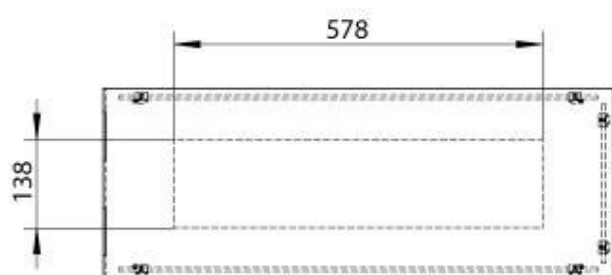

Superior Manual 600