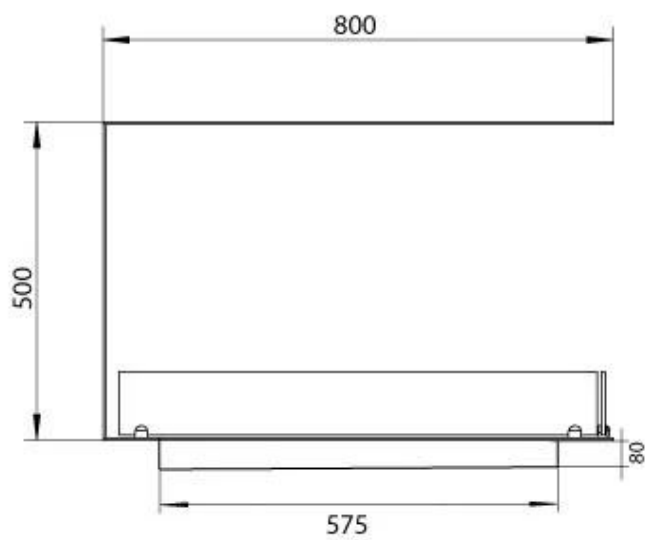

Superior Manual 600