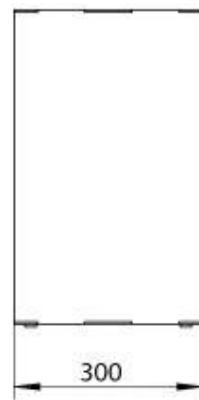

Längd/bredd	80 cm
Höjd	50 cm
Djup	30 cm
Vikt	25 kg

Utseende

Material	Stål
Ståltjocklek	4 mm
Färg	Svart
Glas ingår	Ja

Superior Manual 600

PrimeFire 700

Automatic burner 700