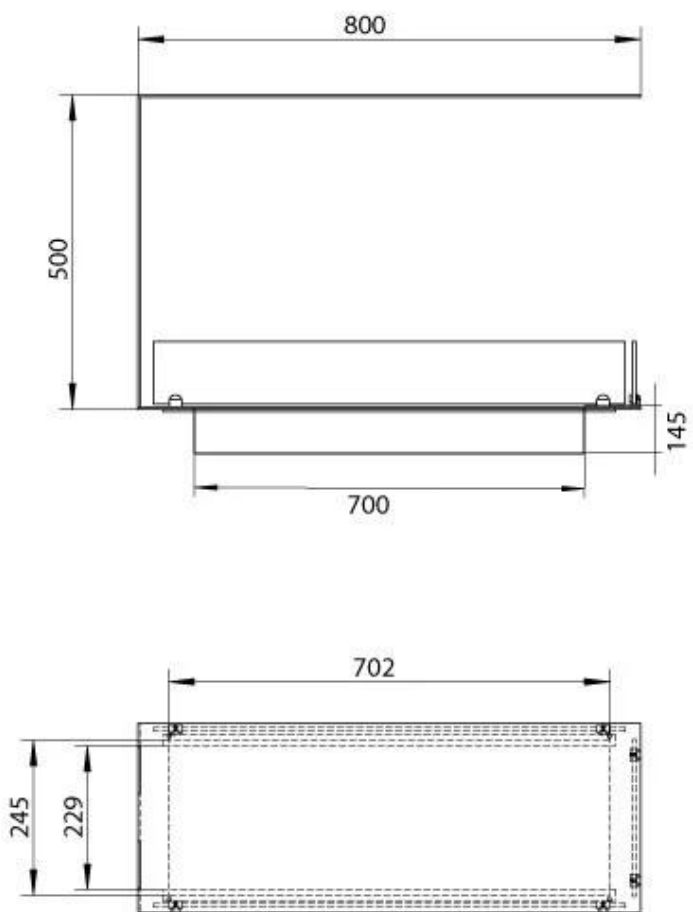

PrimeFire 700