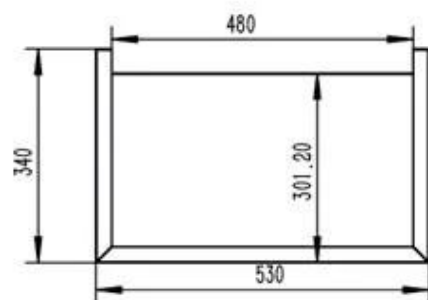

ETANOLKAMIN FÖR BEFINTLIG SKORSTEN - 53 CM

BIO-30-023

Insats för befintliga skorstenar för dig som vill konvertera din befintliga kamin till en etanolkamin. Mäter 53 cm i bredd.

NO DEFAULT VALUE. KEY: TECHNICAL_SPECIFICATIONS - LANG: SV

Utseende

Material	Stål
Färg	Svart
Glas ingår	Ja

Typ

Montering	3-sidig inbyggd etanolkamin
Producent	ScandiFlames
Bruk	Inomhus
Garanti	2

Storlek

Längd/bredd	53 cm
Höjd	59,8 cm
Djup	30 cm
Vikt	8 kg

Front

Top