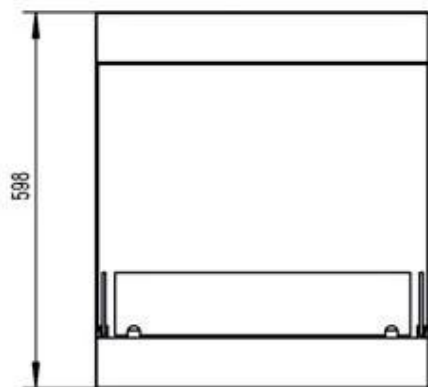

ETANOLKAMIN FÖR BEFINTLIG SKORSTEN - 53 CM

BIO-30-023

Insats för befintliga skorstenar för dig som vill konvertera din befintliga kamin till en etanolkamin. Mäter 53 cm i bredd.

NO DEFAULT VALUE. KEY: TECHNICAL_SPECIFICATIONS - LANG: SV

Utseende

Material	Stål
Färg	Svart
Glas ingår	Ja

Typ

Montering	3-sidig inbyggd etanolkamin
Producent	ScandiFlames
Bruk	Inomhus
Garanti	2

Storlek

Längd/bredd	53 cm
Höjd	59,8 cm
Djup	30 cm
Vikt	8 kg

Front

Top