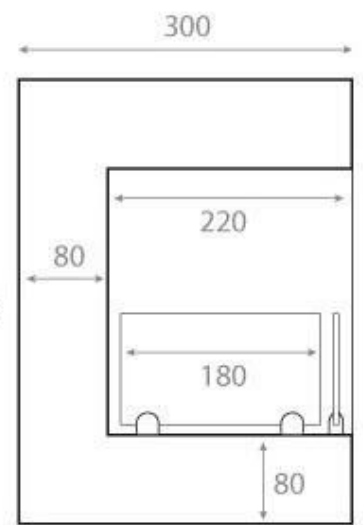

NO DEFAULT VALUE. KEY: TECHNICAL_SPECIFICATIONS - LANG: SV

Viktiga specifikationer

Montering	Hörn inbyggd etanol­kamin
Märke	ScandiFlames
Användning	Inomhus
Garanti	2 År

Mått & Vikt

Höjd	40 cm
Längd/bredd	65 cm
Höjd	39,8 cm
Djup	30 cm
Vikt	18 kg

Röckanal/Skorsten	Inte nödvändigt
Strömkrav	Nej

Front

Right

Back

Left