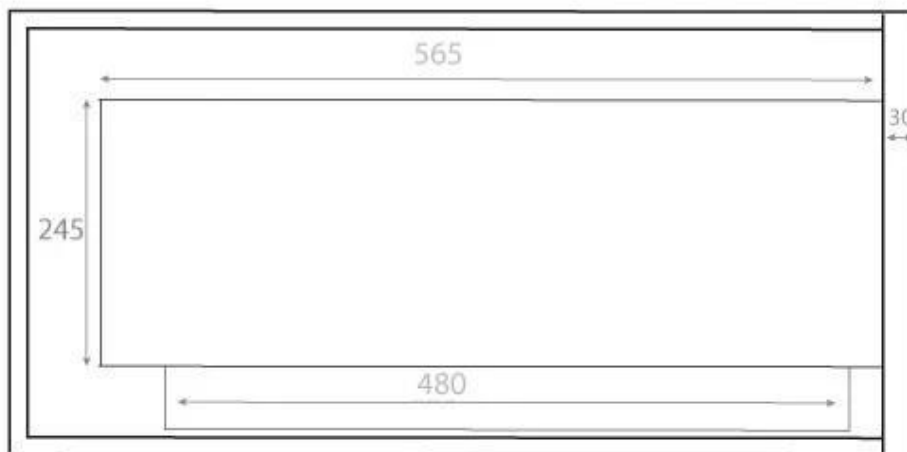

NO DEFAULT VALUE. KEY: TECHNICAL_SPECIFICATIONS - LANG: SV

Viktiga specifikationer

Montering	Hörn inbyggd etanol­kamin
Märke	ScandiFlames
Användning	Inomhus
Garanti	2 År

Mått & Vikt

Höjd	40 cm
Längd/bredd	65 cm
Höjd	39,8 cm
Djup	30 cm
Vikt	18 kg

Röckanal/Skorsten	Inte nödvändigt
Strömkrav	Nej

Front

Right

Back

Left