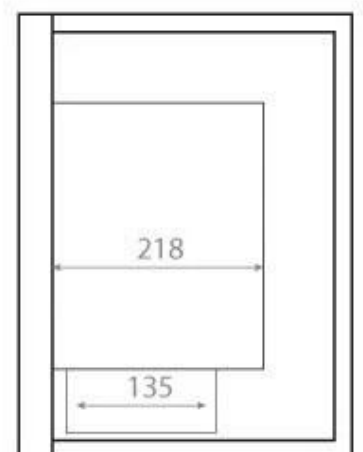

NO DEFAULT VALUE. KEY: TECHNICAL_SPECIFICATIONS - LANG: SV

Viktiga specifikationer

Montering	Hörn inbyggd etanol­kamin
Märke	ScandiFlames
Användning	Inomhus
Garanti	2 År

Mått & Vikt

Höjd	40 cm
Längd/bredd	65 cm
Höjd	39,8 cm
Djup	30 cm
Vikt	18 kg

Röckanal/Skorsten	Inte nödvändigt
Strömkrav	Nej

Front

Right

Back

Left