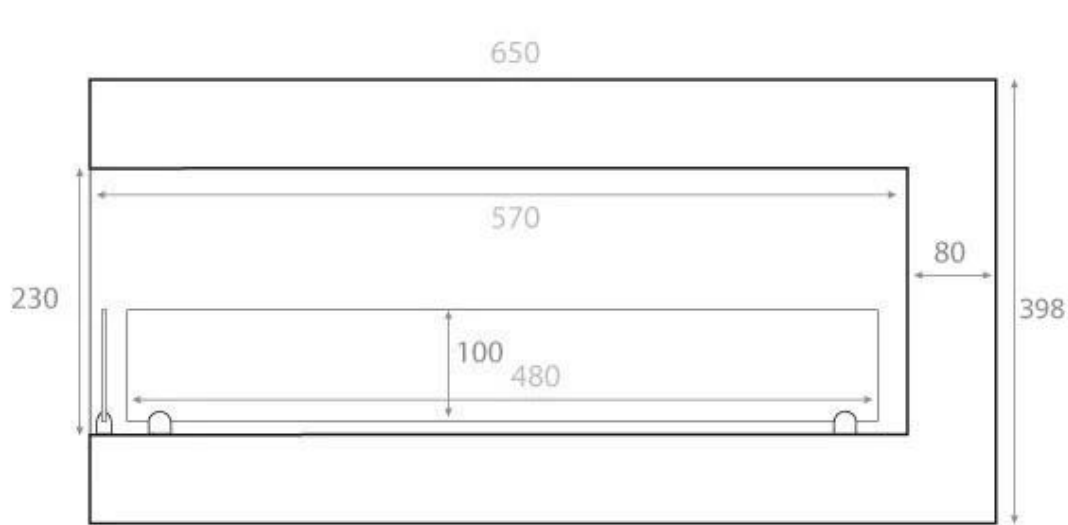

NO DEFAULT VALUE. KEY: TECHNICAL_SPECIFICATIONS - LANG: SV

Viktiga specifikationer

Montering	Hörn inbyggd etanol­kamin
Märke	ScandiFlames
Användning	Inomhus
Garanti	2 År

Mått & Vikt

Höjd	40 cm
Längd/bredd	65 cm
Höjd	39,8 cm
Djup	30 cm
Vikt	18 kg

Tekniska specifikationer

Minimum rumsstorlek	65 m ³
Bränsle	Bioethanol
Brinntid upp till	7 timmar
Kapacitet	3 Liter
Värmeeffekt (Max)	2,6 kW
Konsumtion	0,39 L/timmen
Rekommenderad luftväxling	1

Brännarspecifikationer

Röckanal/Skorsten	Inte nödvändigt
Strömkrav	Nej

Front

Right

Back

Left