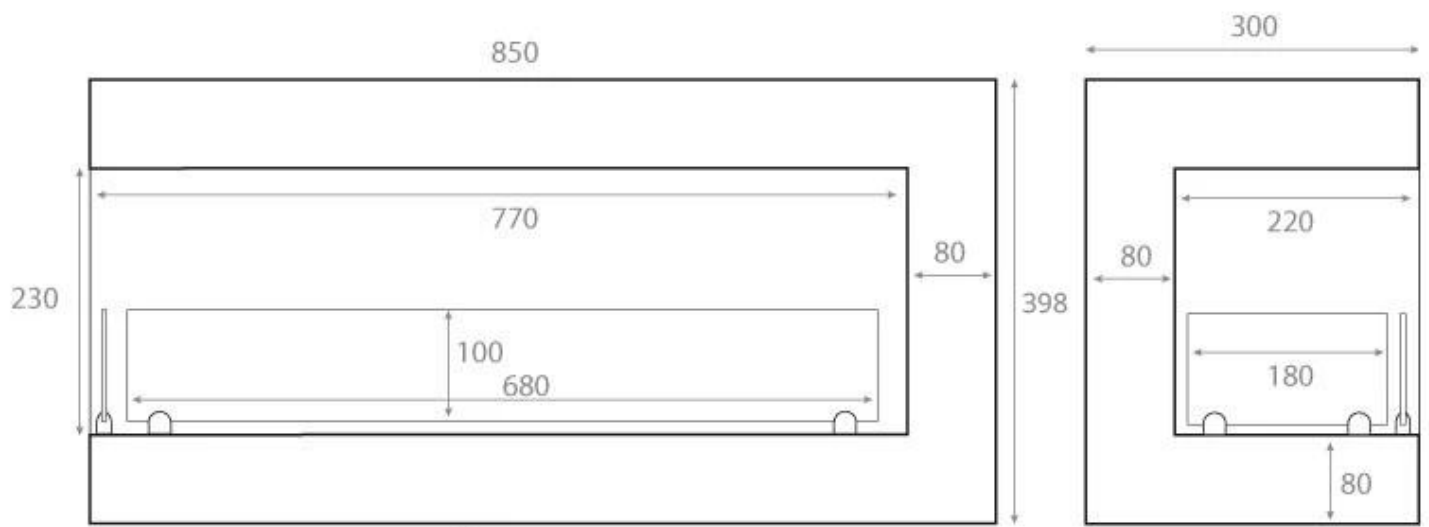

### Storlek

Längd/bredd	85 cm
Höjd	39,8 cm
Djup	30 cm
Vikt	22 kg

Front

Right

Back

Left