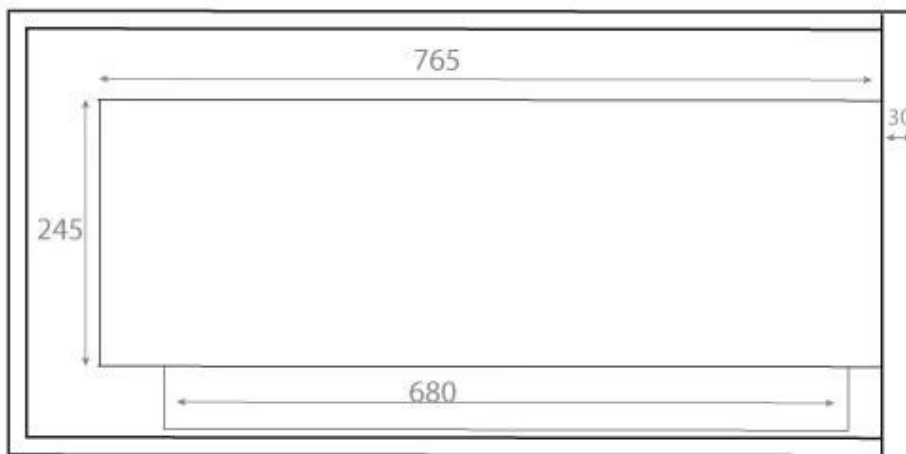

### Storlek

Längd/bredd	85 cm
Höjd	39,8 cm
Djup	30 cm
Vikt	22 kg

Front

Right

Back

Left