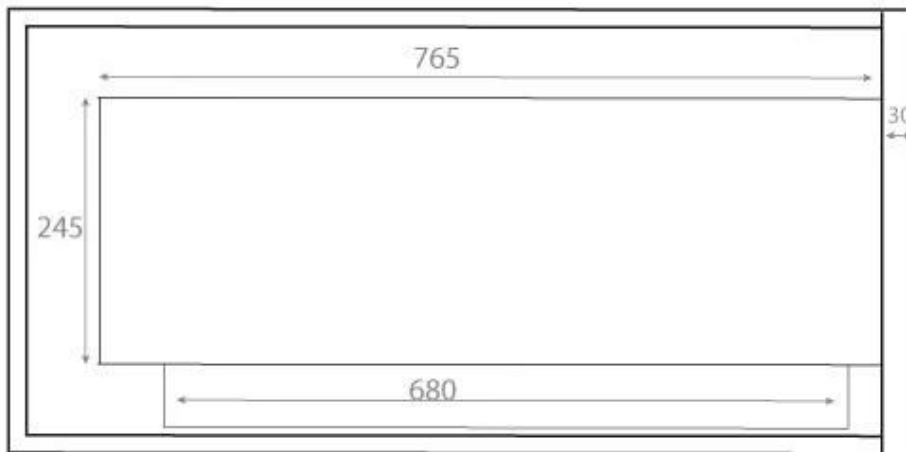

NO DEFAULT VALUE. KEY: TECHNICAL_SPECIFICATIONS - LANG: SV

Viktiga specifikationer

Montering	Hörn inbyggd etanolkamin
Märke	ScandiFlames
Användning	Inomhus
Garanti	2 År

Mått & Vikt

Längd/bredd	85 cm
Höjd	39,8 cm
Djup	30 cm
Vikt	22 kg

Installationsdetaljer

Röckanal/Skorsten	Inte nödvändigt
Strömkrav	Nej

Front

Right

Back

Left