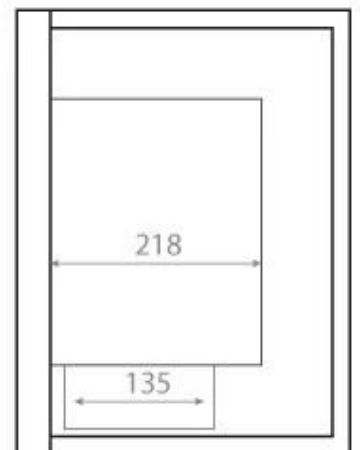

### Storlek

Längd/bredd	85 cm
Höjd	39,8 cm
Djup	30 cm
Vikt	22 kg

Front

Right

Back

Left