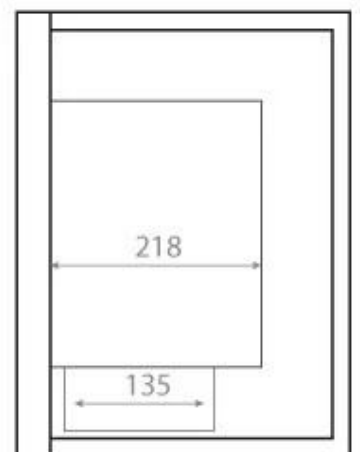

NO DEFAULT VALUE. KEY: TECHNICAL_SPECIFICATIONS - LANG: SV

Viktiga specifikationer

Montering	Hörn inbyggd etanolkamin
Märke	ScandiFlames
Användning	Inomhus
Garanti	2 År

Mått & Vikt

Längd/bredd	85 cm
Höjd	39,8 cm
Djup	30 cm
Vikt	22 kg

Installationsdetaljer

Röckanal/Skorsten	Inte nödvändigt
Strömkrav	Nej

Front

Right

Back

Left