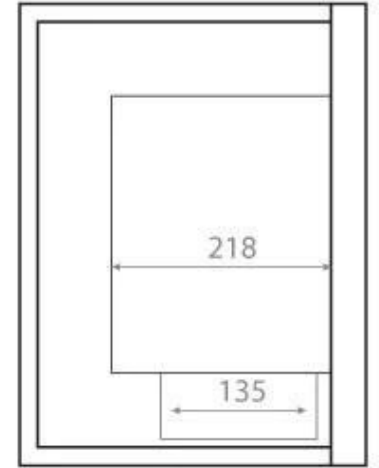

Mått & Vikt

| | |
|-------------|---------|
| Längd/bredd | 65 cm |
| Höjd | 40,8 cm |
| Djup | 30 cm |
| Vikt | 18 kg |

Tekniska specifikationer

| | |
|---------------------------|-------------------|
| Minimum rumsstorlek | 65 m ³ |
| Bränsle | Bioethanol |
| Brinntid upp till | 7,5 timmar |
| Värmeeffekt (Max) | 2,8 kW |
| Konsumtion | 0,39 L/timmen |
| Rekommenderad luftväxling | 1 |

Front

Right

Back

Left