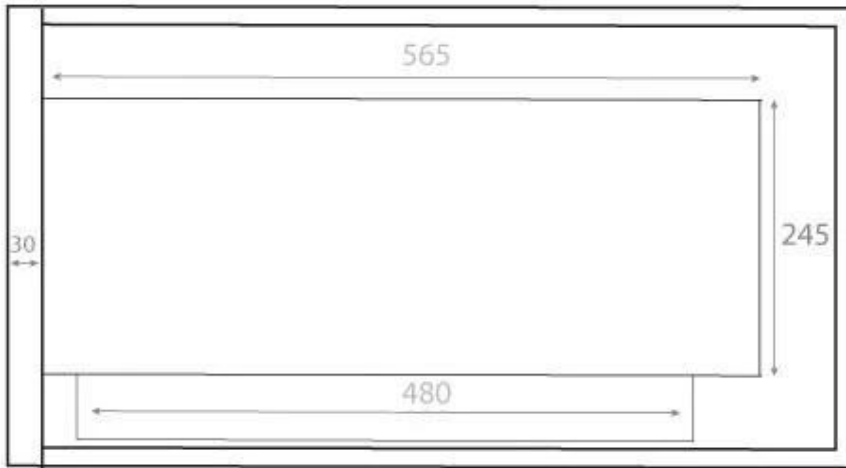

Mått & Vikt

| | |
|-------------|---------|
| Längd/bredd | 65 cm |
| Höjd | 40,8 cm |
| Djup | 30 cm |
| Vikt | 18 kg |

Tekniska specifikationer

| | |
|---------------------------|-------------------|
| Minimum rumsstorlek | 65 m ³ |
| Bränsle | Bioethanol |
| Brinntid upp till | 7,5 timmar |
| Värmeeffekt (Max) | 2,8 kW |
| Konsumtion | 0,39 L/timmen |
| Rekommenderad luftväxling | 1 |

Front

Right

Back

Left