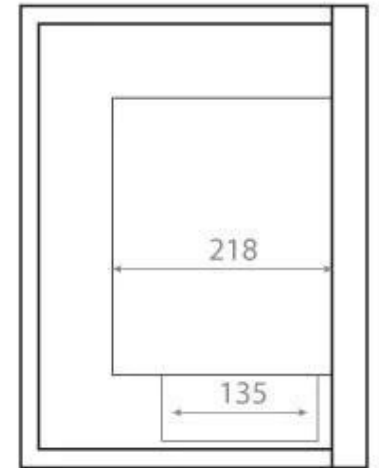

Utseende

Material	Stål
Färg	Svart
Glas ingår	Ja

Typ

Montering	Hörn inbyggd etanolkamin
Producent	ScandiFlames
Flammansikt	46
Bruk	Inomhus
Garanti	2

Storlek

Längd/bredd	65 cm
Höjd	40,8 cm
Djup	30 cm
Vikt	18 kg

Front

Right

Back

Left