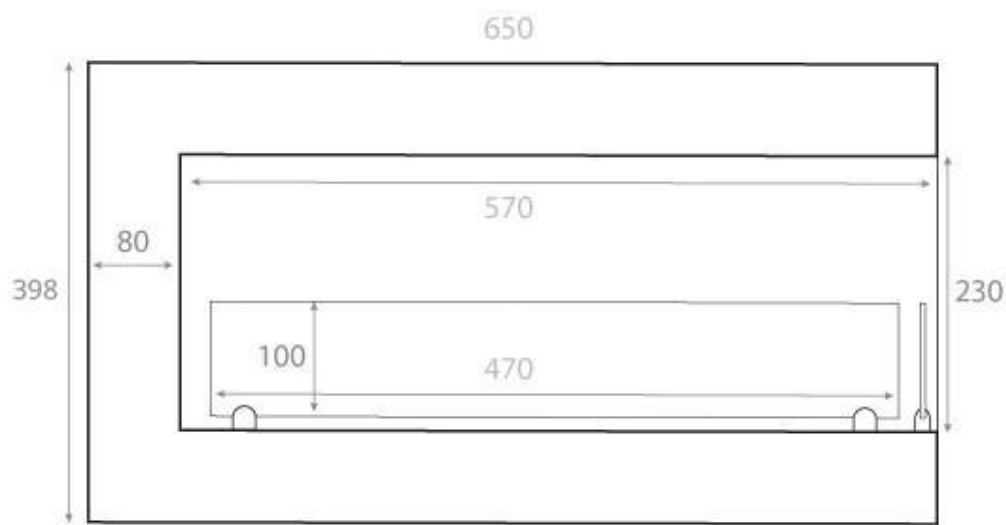

Utseende

Material	Stål
Färg	Svart
Glas ingår	Ja

Typ

Montering	Hörn inbyggd etanolkamin
Producent	ScandiFlames
Flammansikt	46
Bruk	Inomhus
Garanti	2

Storlek

Längd/bredd	65 cm
Höjd	40,8 cm
Djup	30 cm
Vikt	18 kg

Front

Right

Back

Left