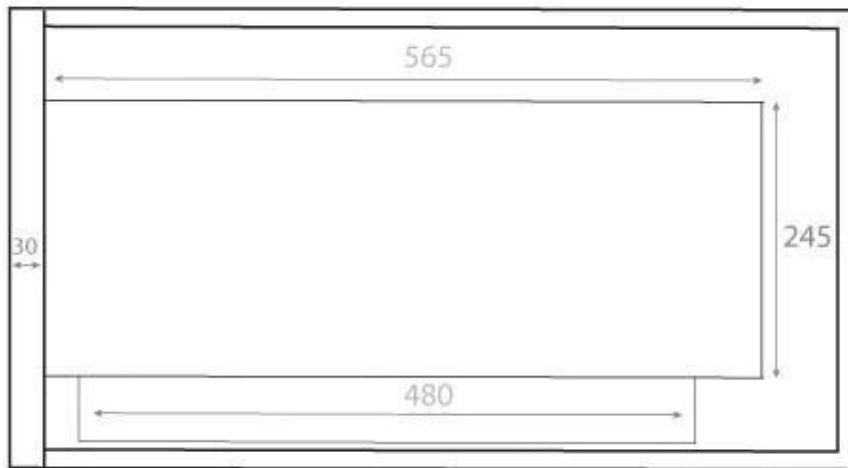

Utseende

Material	Stål
Färg	Svart
Glas ingår	Ja

Typ

Montering	Hörn inbyggd etanolkamin
Producent	ScandiFlames
Flammansikt	46
Bruk	Inomhus
Garanti	2

Storlek

Längd/bredd	65 cm
Höjd	40,8 cm
Djup	30 cm
Vikt	18 kg

Front

Right

Back

Left