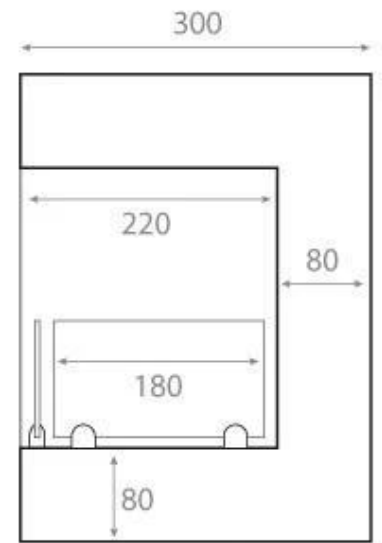

Mått & Vikt

| | |
|-------------|---------|
| Längd/bredd | 65 cm |
| Höjd | 40,8 cm |
| Djup | 30 cm |
| Vikt | 18 kg |

Tekniska specifikationer

| | |
|---------------------------|-------------------|
| Minimum rumsstorlek | 65 m ³ |
| Bränsle | Bioethanol |
| Brinntid upp till | 7,5 timmar |
| Värmeeffekt (Max) | 2,8 kW |
| Konsumtion | 0,39 L/timmen |
| Rekommenderad luftväxling | 1 |

Front

Right

Back

Left