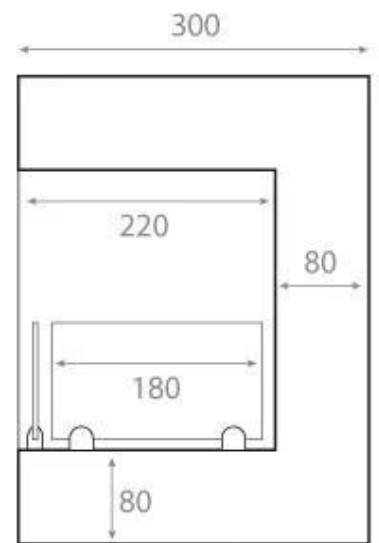

HÖRNKAMIN 65 CM - HÖGER

BIO-30-026R

Högervänd hörnetanolkamin för inbyggnad i en vägg. Kaminen har en total bredd på 65 cm och en brännare på 50 cm, som ger en brinntid på upp till 7,5 timmar på en full tank med bioetanol.

Utseende

Material	Stål
Färg	Svart
Glas ingår	Ja

Typ

Montering	Hörn inbyggd etanolkamin
Producent	ScandiFlames
Flammansikt	46
Bruk	Inomhus
Garanti	2

Storlek

Längd/bredd	65 cm
Höjd	40,8 cm
Djup	30 cm
Vikt	18 kg

Front

Right

Back

Left