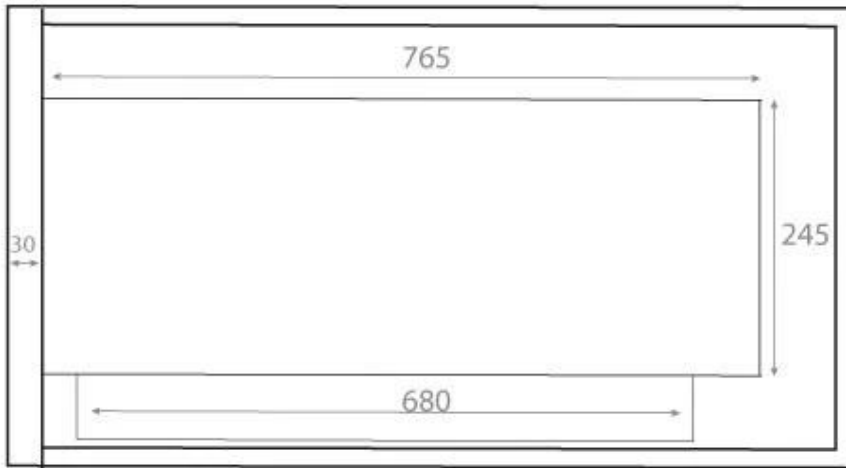

### Storlek

Längd/bredd	85 cm
Höjd	39,8 cm
Djup	30 cm
Vikt	22 kg

Front

Right

Back

Left