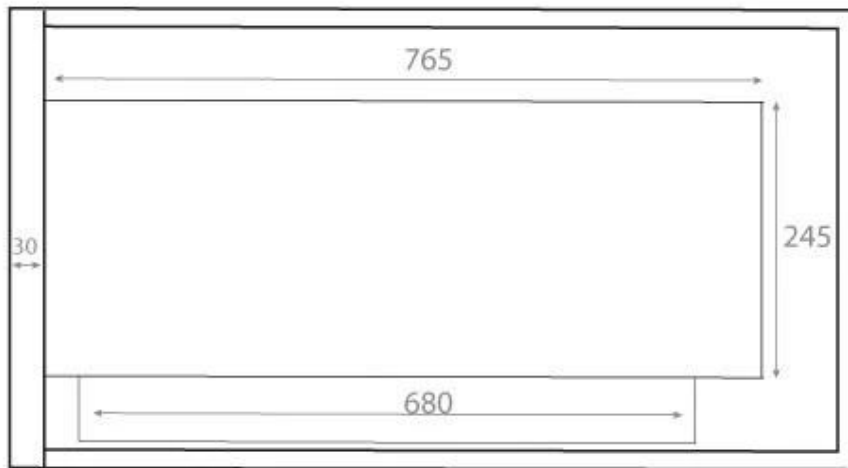

HÖRNKAMIN 90 CM - HÖGER

BIO-30-027R

Högervänd etanolamin för inbyggnad i hörnet av en vägg. Kaminen har en total bredd på 85 och en brännare på 70 cm som ger ca 7 timmars brinntid per påfyllning.

NO DEFAULT VALUE. KEY: TECHNICAL_SPECIFICATIONS - LANG: SV

Storlek

Djup	30 cm
Höjd	39,8 cm
Längd/bredd	85 cm
Vikt	22 kg

Typ

Bruk	Inomhus
------	---------

Typ

Flammansikt	46
-------------	----

Typ

Garanti	2 år
Montering	Hörn inbyggd etanolamin
Producent	ScandiFlames

Utseende

Färg	Svart
Glas ingår	Ja
Material	Stål

Front

Right

Back

Left