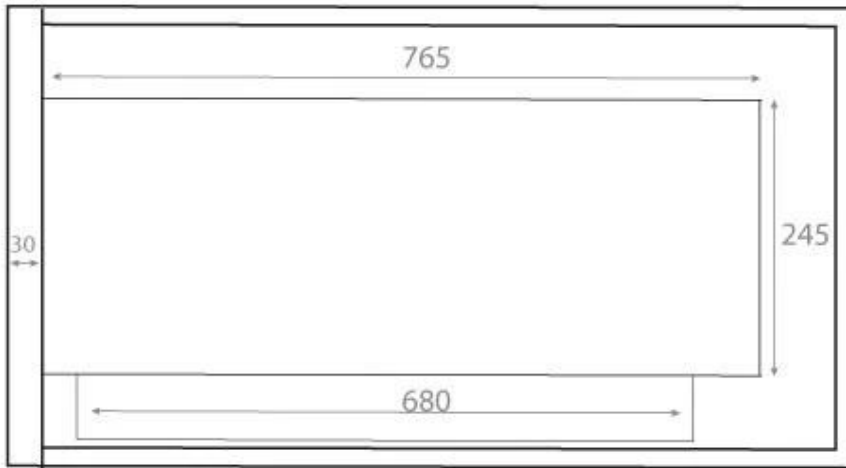

HÖRNKAMIN 90 CM - HÖGER

BIO-30-027R

Högervänd etanol­kamin för inbygg­nad i hörnet av en vägg. Kaminen har en total bredd på 85 och en brännare på 70 cm som ger ca 7 timmars brinntid per påfyllning.

NO DEFAULT VALUE. KEY: TECHNICAL_SPECIFICATIONS - LANG: SV

Viktiga specifikationer

Montering	Hörn inbyggd etanol­kamin
Märke	ScandiFlames
Användning	Inomhus
Garanti	2 År

Mått & Vikt

Längd/bredd	85 cm
Höjd	39,8 cm
Djup	30 cm
Vikt	22 kg

Tekniska specifikationer

Minimum rumsstorlek	65 m ³
Bränsle	Bioethanol
Brinntid upp till	7 timmar
Kapacitet	3,5 Liter
Värmeeffekt (Max)	3 kW
Konsumtion	0,53 L/timmen
Rekommenderad luftväxling	1

Rökkanal/Skorsten	Inte nödvändigt
Strömkrav	Nej

Front

Right

Back

Left