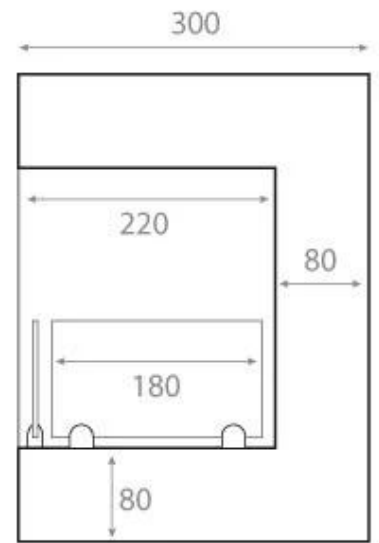

HÖRNKAMIN 90 CM - HÖGER

BIO-30-027R

Högervänd etanol­kamin för inbygg­nad i hörnet av en vägg. Kaminen har en total bredd på 85 och en brännare på 70 cm som ger ca 7 timmars brinntid per påfyllning.

NO DEFAULT VALUE. KEY: TECHNICAL_SPECIFICATIONS - LANG: SV

Viktiga specifikationer

Montering	Hörn inbyggd etanol­kamin
Märke	ScandiFlames
Användning	Inomhus
Garanti	2 År

Mått & Vikt

Längd/bredd	85 cm
Höjd	39,8 cm
Djup	30 cm
Vikt	22 kg

Tekniska specifikationer

Minimum rumsstorlek	65 m ³
Bränsle	Bioethanol
Brinntid upp till	7 timmar
Kapacitet	3,5 Liter
Värmeeffekt (Max)	3 kW
Konsumtion	0,53 L/timmen
Rekommenderad luftväxling	1

Rökkanal/Skorsten	Inte nödvändigt
Strömkrav	Nej

Front

Right

Back

Left