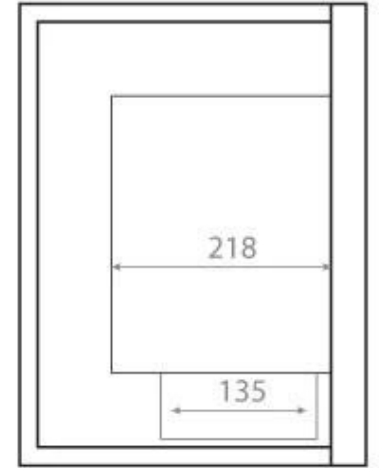

### Storlek

Längd/bredd	85 cm
Höjd	39,8 cm
Djup	30 cm
Vikt	22 kg

Front

Right

Back

Left