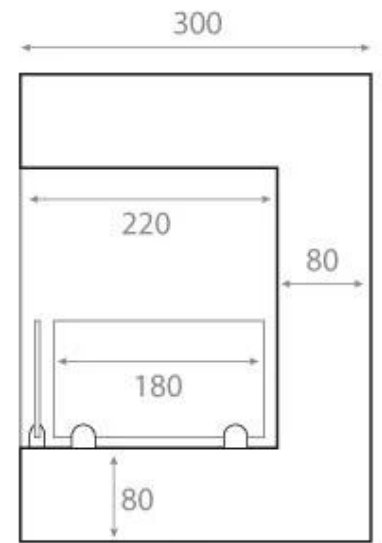

### Storlek

Längd/bredd	85 cm
Höjd	39,8 cm
Djup	30 cm
Vikt	22 kg

Front

Right

Back

Left