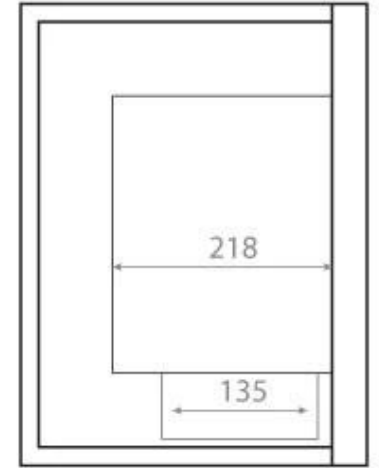

Viktiga specifikationer

Montering	Hörn inbyggd etanol­kamin
Märke	ScandiFlames
Användning	Inomhus
Garanti	2 År

Mått & Vikt

Längd/bredd	85 cm
Höjd	39,8 cm
Djup	30 cm
Vikt	22 kg

Tekniska specifikationer

Minimum rumsstorlek	65 m ³
Bränsle	Bioethanol
Brinntid upp till	7 timmar
Kapacitet	3,5 Liter
Värmeeffekt (Max)	3 kW
Konsumtion	0,53 L/timmen
Rekommenderad luftväxling	1

Rökkanal/Skorsten	Inte nödvändigt
Strömkrav	Nej

Front

Right

Back

Left