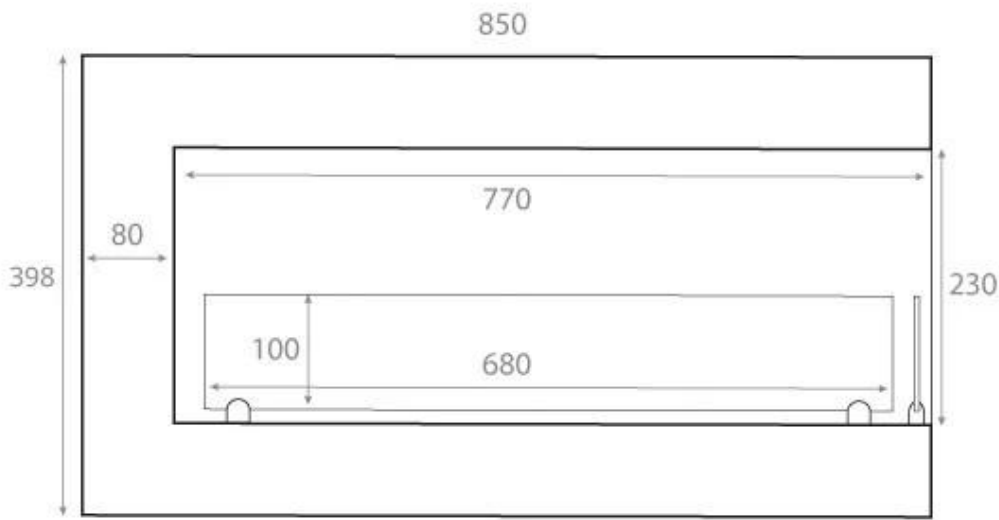

HÖRNKAMIN 90 CM - HÖGER

BIO-30-027R

Högervänd etanol­kamin för inbygg­nad i hörnet av en vägg. Kaminen har en total bredd på 85 och en brännare på 70 cm som ger ca 7 timmars brinntid per påfyllning.

NO DEFAULT VALUE. KEY: TECHNICAL_SPECIFICATIONS - LANG: SV

Viktiga specifikationer

Montering	Hörn inbyggd etanol­kamin
Märke	ScandiFlames
Användning	Inomhus
Garanti	2 År

Mått & Vikt

Längd/bredd	85 cm
Höjd	39,8 cm
Djup	30 cm
Vikt	22 kg

Tekniska specifikationer

Minimum rumsstorlek	65 m ³
Bränsle	Bioethanol
Brinntid upp till	7 timmar
Kapacitet	3,5 Liter
Värmeeffekt (Max)	3 kW
Konsumtion	0,53 L/timmen
Rekommenderad luftväxling	1

Rökkanal/Skorsten	Inte nödvändigt
Strömkrav	Nej

Front

Right

Back

Left