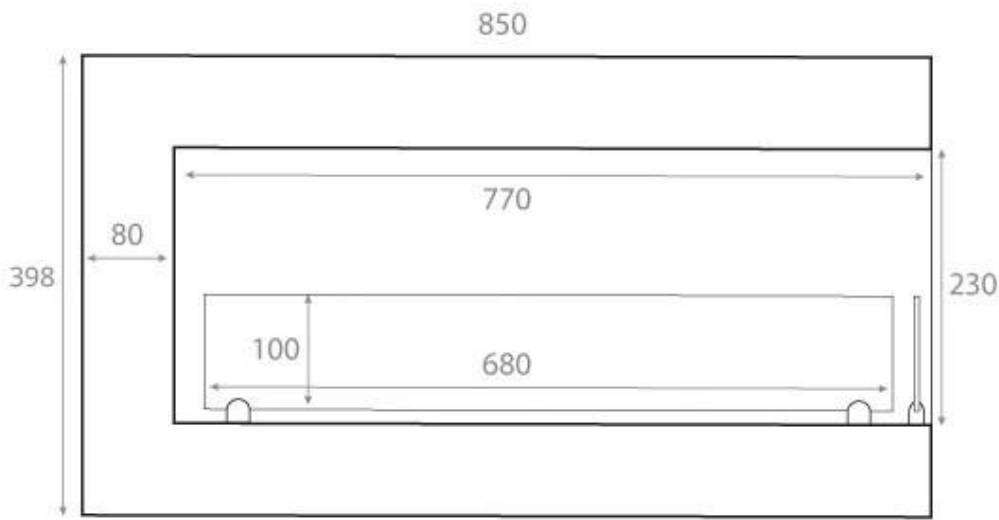

## HÖRNKAMIN 90 CM - HÖGER

BIO-30-027R

Högervänd etanolkamin för inbyggnad i hörnet av en vägg. Kaminen har en total bredd på 85 och en brännare på 70 cm som ger ca 7 timmars brinntid per påfyllning.

NO DEFAULT VALUE. KEY: TECHNICAL\_SPECIFICATIONS - LANG: SV

### Storlek

Längd/bredd	85 cm
Höjd	39,8 cm
Djup	30 cm
Vikt	22 kg

Front

Right

Back

Left