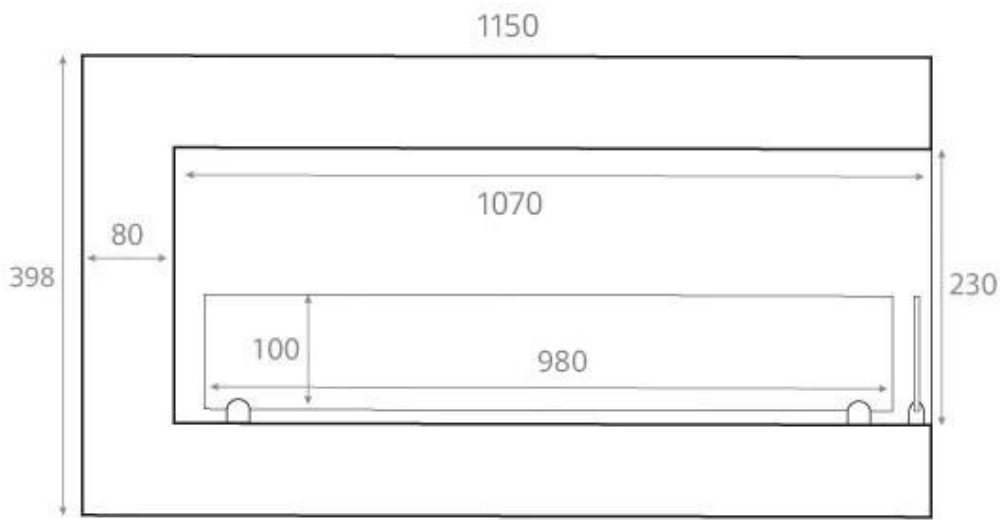

NO DEFAULT VALUE. KEY: TECHNICAL_SPECIFICATIONS - LANG: SV

Viktiga specifikationer

Montering	Hörn inbyggd etanolkamin
Märke	ScandiFlames
Användning	Inomhus
Garanti	2 År

Mått & Vikt

Längd/bredd	115 cm
Höjd	40,8 cm
Djup	30 cm
Vikt	25 kg

Tekniska specifikationer

Minimum rumsstorlek	75 m ³
Bränsle	Bioethanol
Brinntid upp till	6 timmar
Kapacitet	5 Liter
Värmeeffekt (Max)	6,5 kW
Konsumtion	0,87 L/timmen
Rekommenderad luftväxling	1

Brännarspecifikationer

Front

Right

Back

Left