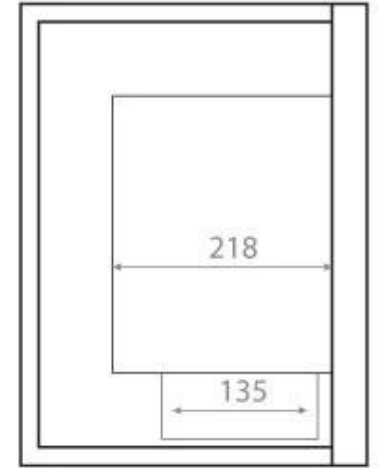

NO DEFAULT VALUE. KEY: TECHNICAL_SPECIFICATIONS - LANG: SV

Viktiga specifikationer

Montering	Hörn inbyggd etanolkamin
Märke	ScandiFlames
Användning	Inomhus
Garanti	2 År

Mått & Vikt

Längd/bredd	115 cm
Höjd	40,8 cm
Djup	30 cm
Vikt	25 kg

Front

Right

Back

Left