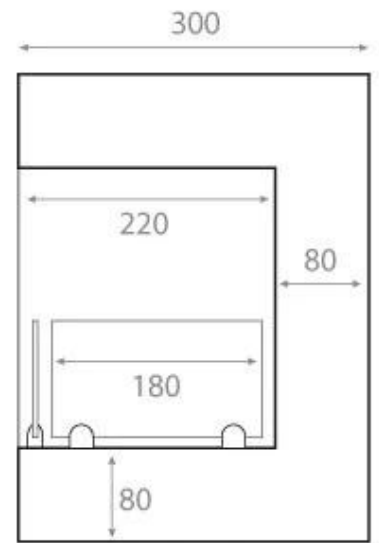

NO DEFAULT VALUE. KEY: TECHNICAL_SPECIFICATIONS - LANG: SV

Viktiga specifikationer

Montering	Hörn inbyggd etanolkamin
Märke	ScandiFlames
Användning	Inomhus
Garanti	2 År

Mått & Vikt

Längd/bredd	115 cm
Höjd	40,8 cm
Djup	30 cm
Vikt	25 kg

Front

Right

Back

Left