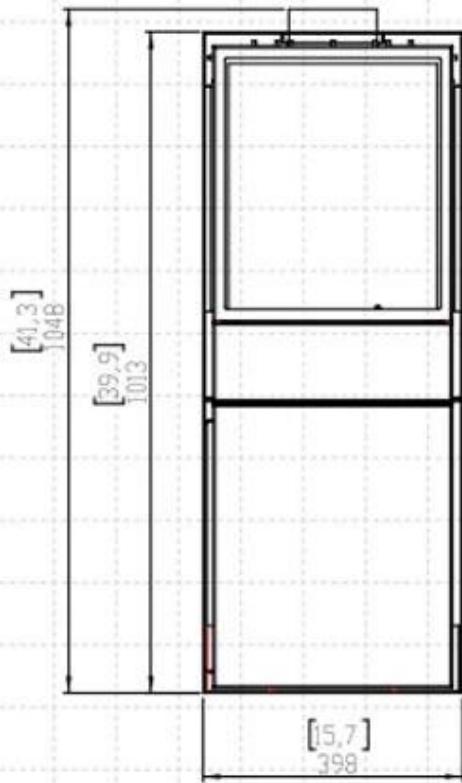

Viktiga specifikationer

Montering	Braskamin med bioetanol
Märke	Planika Fires
Användning	Inomhus
Garanti	2 År

Mått & Vikt

Längd/bredd	40 cm
Höjd	101,5 cm
Djup	32,2 cm
Vikt	62 kg

Tekniska specifikationer

Minimum rumsstorlek	41 m ³
Bränsle	Bioethanol
Brinntid upp till	33 timmar
Kapacitet	5 Liter
Flamnivåer	2
Värmeeffekt (Max)	3,5 kW
Rekommenderad luftväxling	1

Installationsdetaljer

Röckanal/Skorsten	Inte nödvändigt
-------------------	-----------------

FRONT VIEW

SIDE VIEW

TOP VIEW