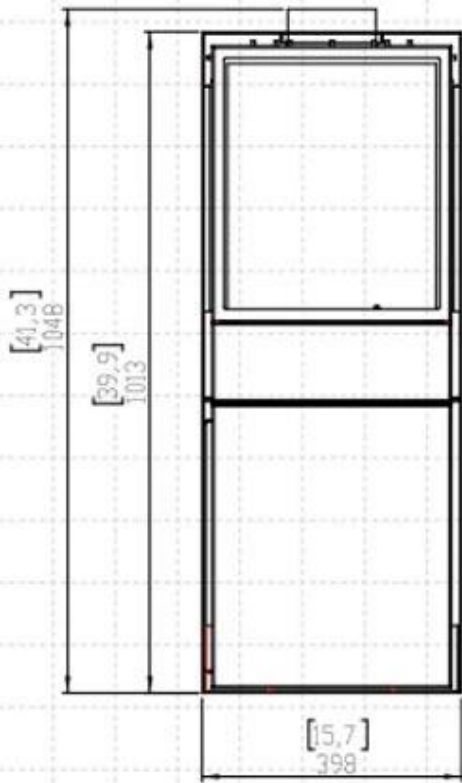

### Storlek

Längd/bredd	40 cm
Höjd	101,5 cm
Djup	32,2 cm
Vikt	62 kg

FRONT VIEW

SIDE VIEW

TOP VIEW