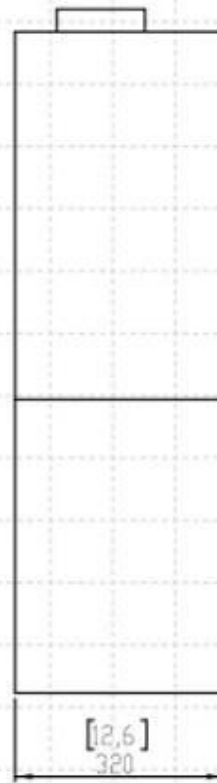

### Storlek

Längd/bredd	40 cm
Höjd	101,5 cm
Djup	32,2 cm
Vikt	62 kg

FRONT VIEW

SIDE VIEW

TOP VIEW