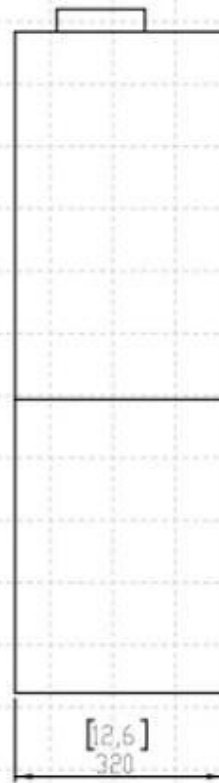

Viktiga specifikationer

Montering	Braskamin med bioetanol
Märke	Planika Fires
Användning	Inomhus
Garanti	2 År

Mått & Vikt

Längd/bredd	40 cm
Höjd	101,5 cm
Djup	32,2 cm
Vikt	62 kg

Tekniska specifikationer

Minimum rumsstorlek	41 m ³
Bränsle	Bioethanol
Brinntid upp till	33 timmar
Kapacitet	5 Liter
Flamnivåer	2
Värmeeffekt (Max)	3,5 kW
Rekommenderad luftväxling	1

Installationsdetaljer

Röckanal/Skorsten	Inte nödvändigt
-------------------	-----------------

FRONT VIEW

SIDE VIEW

TOP VIEW