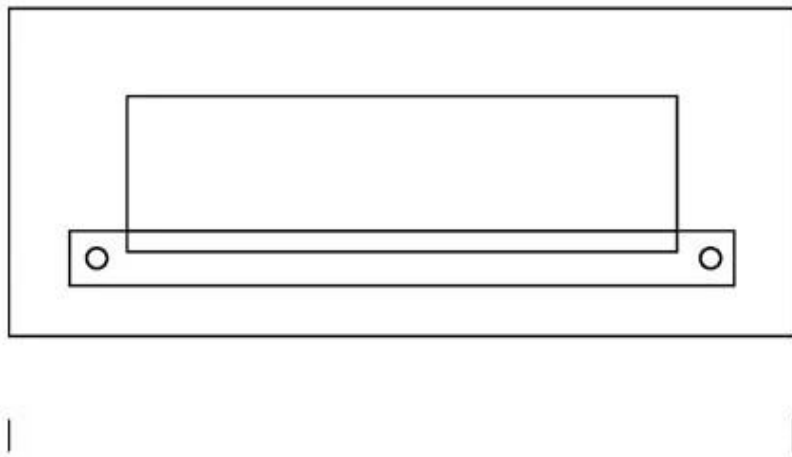

Material	Rostfritt stål
Färg	Svart
Finish	Pulverlackerat
Glas ingår	Ja

Typ

Montering	Vägghängd etanolkamin
Producent	Nordlys Denmark
Flammansikt	Front
Bruk	Inomhus
Garanti	2

Storlek

Längd/bredd	100 cm
Höjd	42 cm
Djup	13 cm
Vikt	17 kg