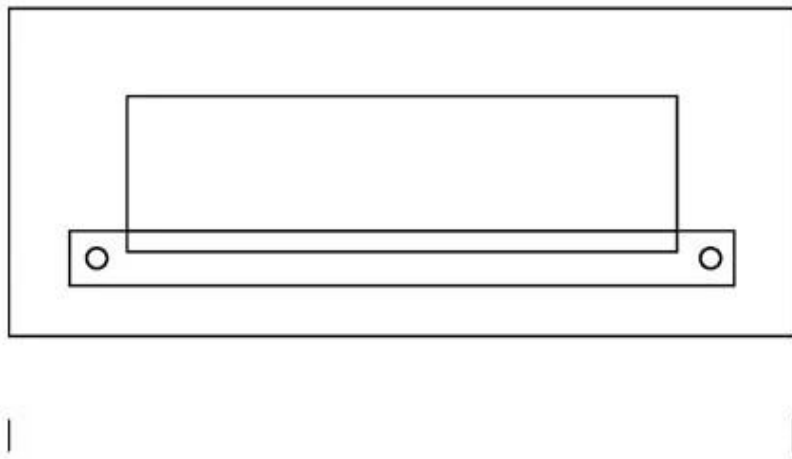

Typ

Bruk	Inomhus
------	---------

Typ

Flammansikt	Front
-------------	-------

Typ

Garanti	2 år
Montering	Vägghängd etanol kamin
Producent	Nordlys Denmark

Utseende

Finish	Pulverlackerat
Färg	Vit
Glas ingår	Ja
Material	Rostfritt stål