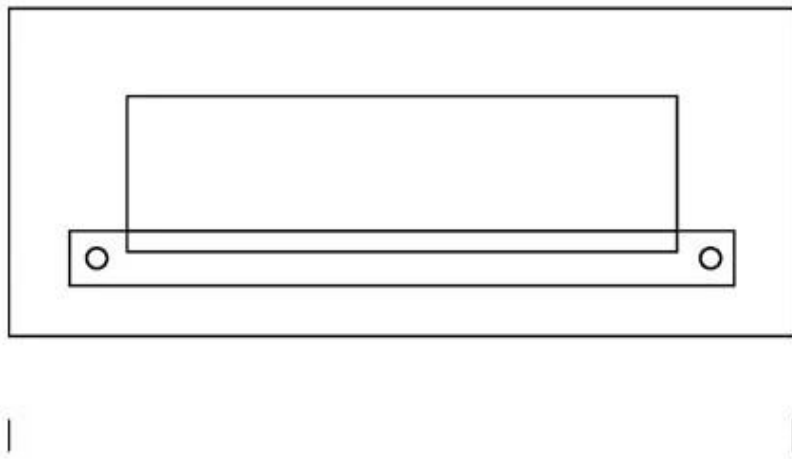

Brännare

Kräver ström	Nej
Styrning	Manuell
Värmeeffekt (Max)	4 kW
Kapacitet	2 Liter
Rök/skorsten	Inte nödvändigt
Fjärrkontroll	Nej
Brinntid	7 timmar
Bränsle	Bioethanol

Typ

Montering	Vägghängd etanol kamin
Producent	Nordlys Denmark
Flammansikt	Front
Bruk	Inomhus
Garanti	2

Utseende

Material	Rostfritt stål
Färg	Vit
Finish	Pulverlackerat
Glas ingår	Ja

Storlek

Höjd	42 cm
Längd/bredd	100 cm
Höjd	42 cm
Djup	13 cm
Vikt	17 kg

100

42

13

42