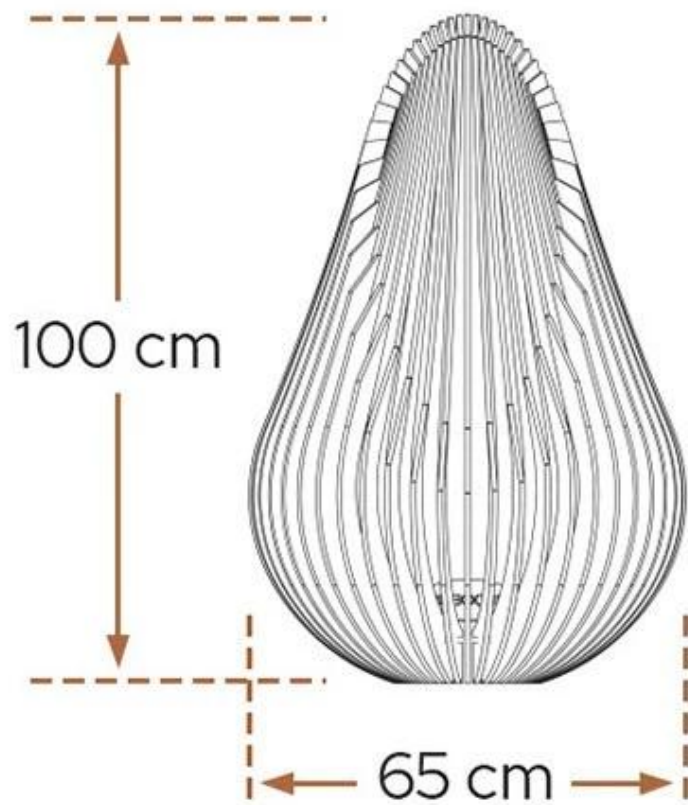

## DEWDROP MEDIUM ELDKORG

OUT-20-201

Growdrop M är en eldkorg i vacker design tillverkad i hållbart material för lång levnadstid. Perfekt för 1-5 personer.

NO DEFAULT VALUE. KEY: TECHNICAL\_SPECIFICATIONS - LANG: SV

### Mått och vikt

Höjd	100 cm
Diameter	65 cm
Vikt	150 kg

### Material och utseende

Ytlig rost	Ja
Material	Corten stål
Färg	Corten (Rost)

80x80 cm

250x250 cm