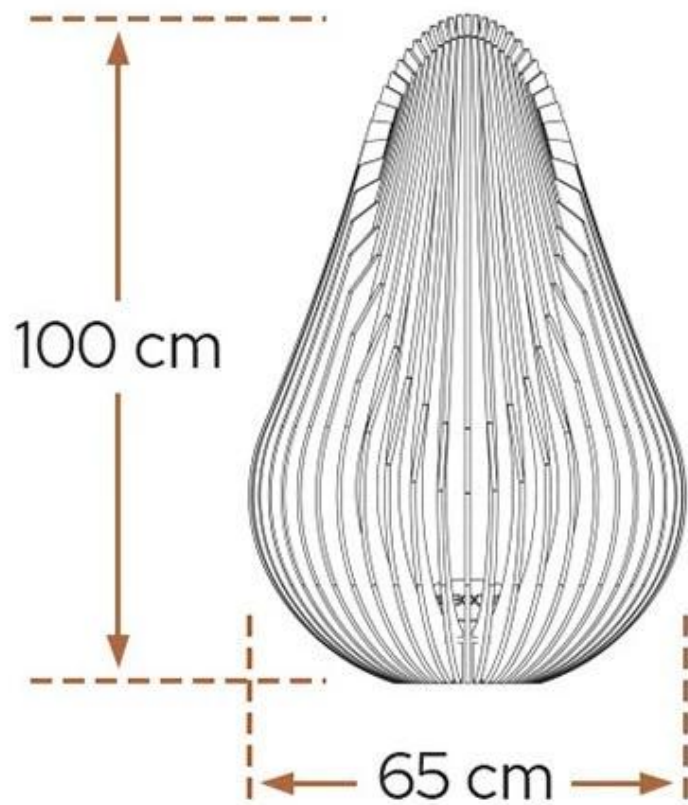

DEWDROP MEDIUM ELDKORG

OUT-20-201

Growdrop M är en eldkorg i vacker design tillverkad i hållbart material för lång levnadstid. Perfekt för 1-5 personer.

NO DEFAULT VALUE. KEY: TECHNICAL_SPECIFICATIONS - LANG: SV

Typ

Montering	Eldkorg för utomhus
Producent	Glowbus
Bränsle	Ved
Bruk	Utomhus
Garanti	Livstidsgaranti

Storlek

Höjd	100 cm
Diameter	65 cm
Vikt	150 kg

Utseende

Ytlig rost	Ja
Material	Corten stål
Färg	Corten (Rost)

80x80 cm

250x250 cm