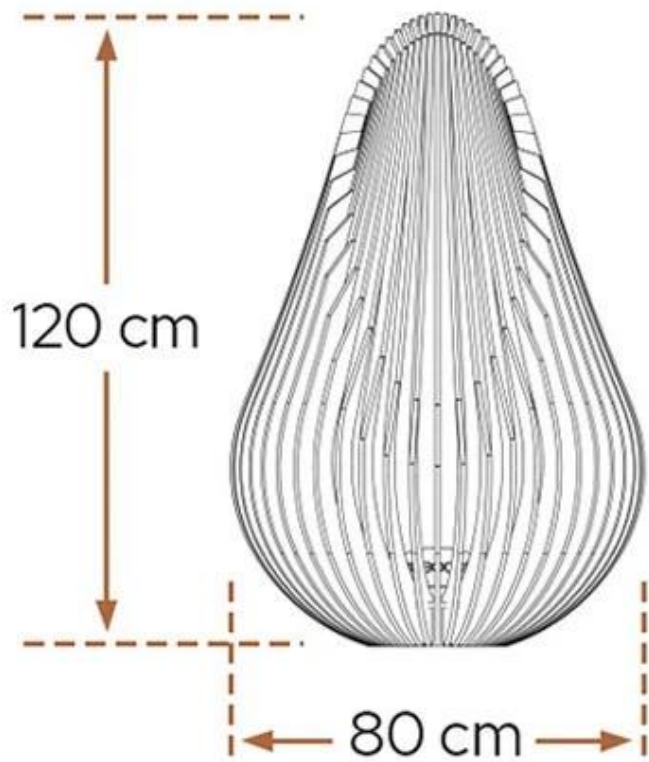

DEWDROP LARGE ELDKORG

OUT-20-202

Glowbus Dewdrop L eldkorg är ett vackert alternativ till normala eldkorgar. Eldkorgen är producerad i ett tåligt material som ger Glowbus Dewdrop en lång livstid. Perfekt för 4-12 personer.

NO DEFAULT VALUE. KEY: TECHNICAL_SPECIFICATIONS - LANG: SV

Typ

Montering	Eldkorg för utomhus
Producent	Glowbus
Bränsle	Ved
Bruk	Utomhus
Garanti	Livstidsgaranti

Storlek

Höjd	120 cm
Diameter	80 cm
Vikt	220 kg

Utseende

Ytlig rost	Ja
Material	Corten stål
Färg	Corten (Rost)

100x100 cm 300x300 cm