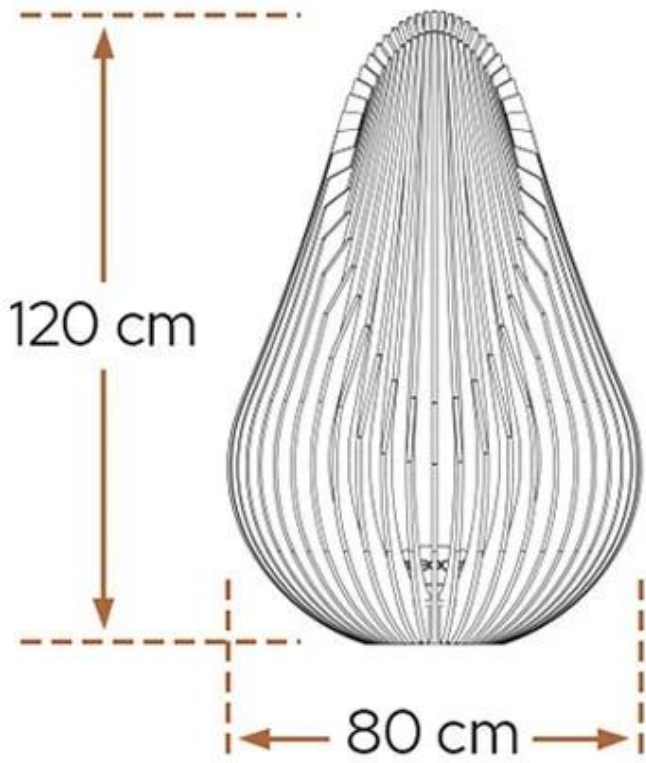

DEWDROP LARGE ELDKORG

OUT-20-202

Glowbus Dewdrop L eldkorg är ett vackert alternativ till normala eldkorgar. Eldkorgen är producerad i ett tåligt material som ger Glowbus Dewdrop en lång livstid. Perfekt för 4-12 personer.

NO DEFAULT VALUE. KEY: TECHNICAL_SPECIFICATIONS - LANG: SV

Nyckelspecifikationer

Bränsle	Ved
Montering	Eldkorg för utomhus
Märke	Glowbus
Användning	Utomhus
Garanti	Livstidsgaranti År

Mått och vikt

Höjd	120 cm
Diameter	80 cm
Vikt	220 kg

Material och utseende

Ytlig rost	Ja
Material	Corten stål
Färg	Corten (Rost)

100x100 cm 300x300 cm