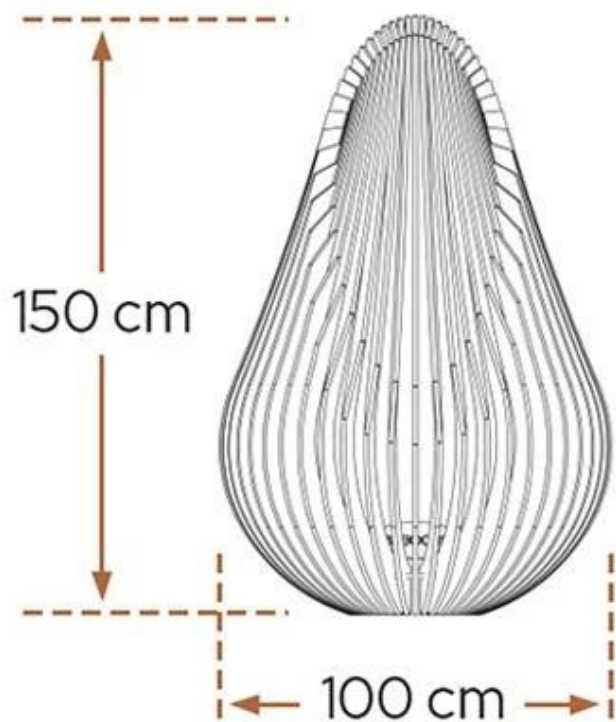

### Storlek

Höjd	150 cm
Diameter	100 cm
Vikt	425 kg

### Utseende

Ytlig rost	Ja
Material	Corten stål
Färg	Corten (Rost)

120x120 cm

400x400 cm