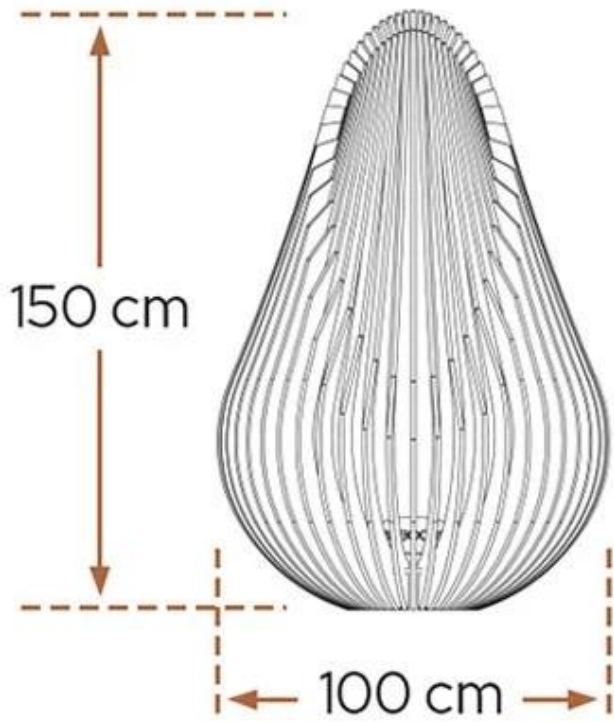

DEWDROP XL ELDKORG

OUT-20-203

Glowbus Dewdrop XL är ett vackert alternativ till normala eldstäder. Eldkorgen är tillverkad i ett hållbar material som ger Glowbus Dewdrop en lång levnadstid. Perfekt för 8-25 personer.

NO DEFAULT VALUE. KEY: TECHNICAL_SPECIFICATIONS - LANG: SV

Nyckelspecifikationer

Bränsle	Ved
Montering	Eldkorg för utomhus
Märke	Glowbus
Användning	Utomhus
Garanti	Livstidsgaranti År

Mått och vikt

Höjd	150 cm
Diameter	100 cm
Vikt	425 kg

Material och utseende

Ytlig rost	Ja
Material	Corten stål
Färg	Corten (Rost)

120x120 cm

400x400 cm