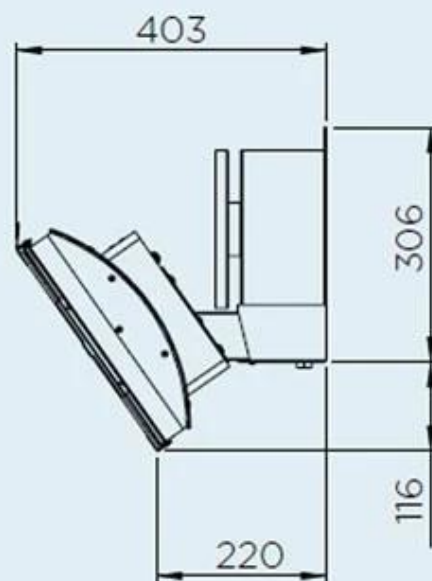

Avstånd

Avstånd sidor	29,7 cm
Avstånd topp	110 cm
Avstånd under	250 cm
Avstånd under	200 cm

Typ

	Bromic
Producent	Bromic
Bruk	Utomhus
Garanti	2

Storlek

Längd/bredd	56 cm
Höjd	42,1 cm
Djup	40,3 cm

Utseende

Material	Rostfritt stål
Färg	Svart
Glas ingår	Nej