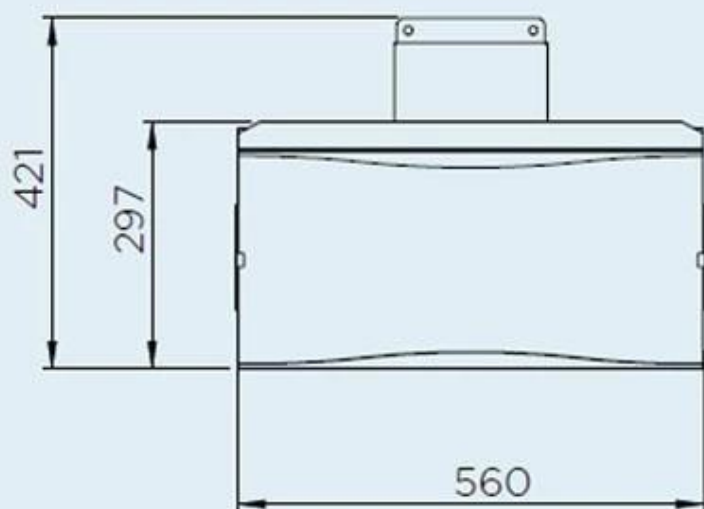

Avstånd

Avstånd sidor	29,7 cm
Avstånd topp	110 cm
Avstånd under	250 cm
Avstånd under	200 cm

Typ

	Bromic
Producent	Bromic
Bruk	Utomhus
Garanti	2

Storlek

Längd/bredd	56 cm
Höjd	42,1 cm
Djup	40,3 cm

Utseende

Material	Rostfritt stål
Färg	Svart
Glas ingår	Nej