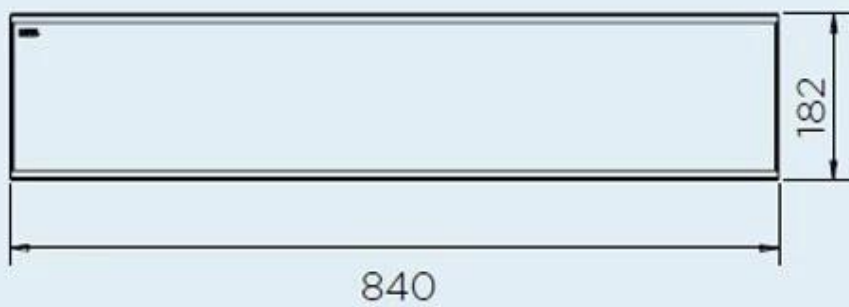

Typ

	Bromic
Garanti	2

Storlek

Längd/bredd	84 cm
Längd/bredd	127,5 cm
Höjd	18,2 cm
Djup	21,5 cm

Utseende

Material	Rostfritt stål
Färg	Svart
Glas ingår	Nej

2300W

3400W