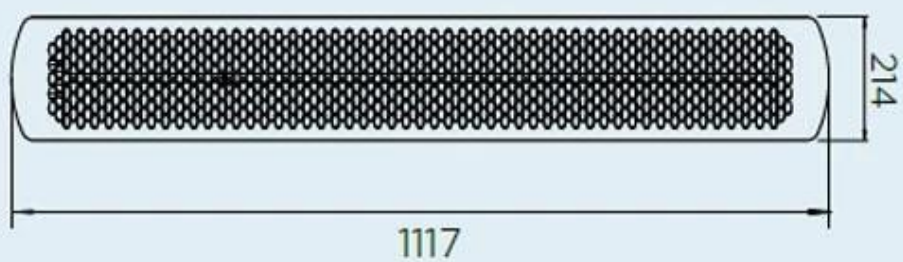

Typ

	Bromic
Garanti	2

Storlek

Längd/bredd	141 cm
Längd/bredd	111,7 cm
Höjd	21,4 cm
Djup	21,4 cm

Utseende

Material	Rostfritt stål
Färg	Vit
Glas ingår	Nej

4000W

6000W