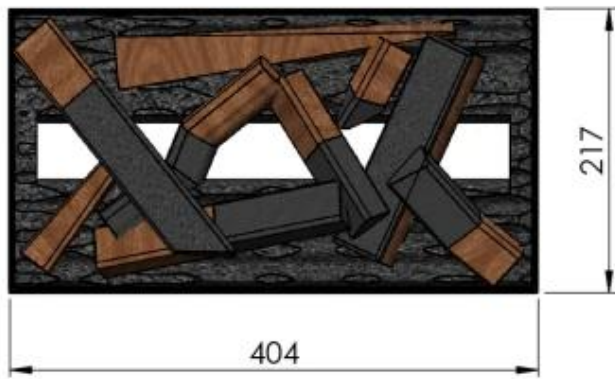

OPTI-MYST DEKORATIONSSET 400

HYB-10-031

Dekorationsset 400 för Dimplex Cassette 400/600 LED Opti-myst öppen spis. Observera: brännaren ingår inte i detta set.

NO DEFAULT VALUE. KEY: TECHNICAL_SPECIFICATIONS - LANG: SV

Utseende

Dekoration	Ved
------------	-----

Typ

Lämplig för	Opti myst Cassette 400/600
Montering	Opti-myst Fireplace Accessories

Dimensional Drawing logbed 400 Cassette 400L (211583)