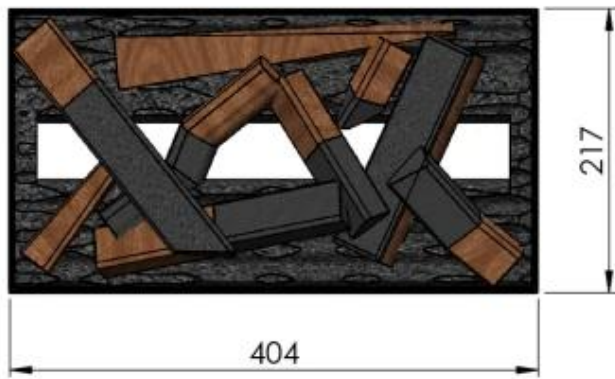

Typ

Lämplig för	Opti myst Cassette 400/600
-------------	----------------------------

Typ

Montering	Opti-Myst Tilbehør
-----------	--------------------

Utseende

Dekoration	Ved
------------	-----

Dimensional Drawing logbed 400 Cassette 400L (211583)