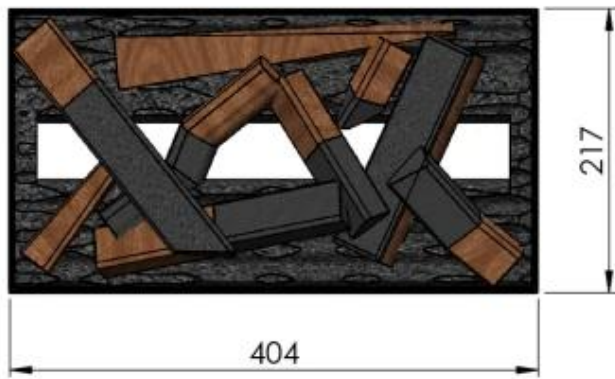

Nyckelspecifikationer

Montering	Opti-myst kamin tillbehör
-----------	---------------------------

Material och utseende

Dekoration	Ved
------------	-----

Installationsdetaljer

Passar till	Opti myst Cassette 400/600
-------------	----------------------------

Dimensional Drawing logbed 400 Cassette 400L (211583)