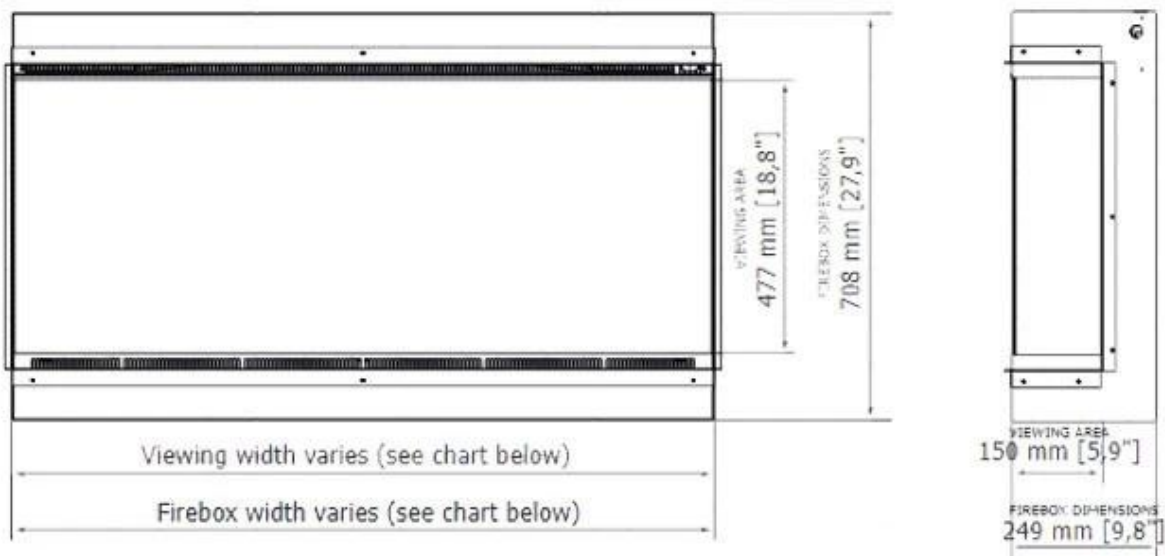

Utseende

Interiör	Glödande botten
Interiör	Svart
Material	Glas
Material	Stål
Färg	Svart
Finish	Pulverlackerat
Dekoration	Ved
Dekoration	Kristaller
Glas ingår	Ja
Glashöjd	47,7 cm
Glaslängd	83,8 cm

Typ

Montering	Vägghängd elektrisk kamin
Montering	3-sidig inbyggd elkamin
Producent	Planika Fires
Flammansikt	46
Flammansikt	Front
Flammansikt	Vänster sida
Certifiering	CE
Bruk	Inomhus
Garanti	2

Storlek

26,2 cm

Längd/bredd

84,6 cm

Höjd

71,7 cm

Vikt

42 kg

	Viewing area WxHxD mm	Firebox dimensions WxHxD mm	Framing dimensions (opening size) WxHxD mm	Net weight
Astro 850	838 x 477 x 150	840 x 708 x 249	846 x 717 x 262	42.0 kg / 93 lbs
Astro 1200	1219 x 477 x 150	1222 x 708 x 249	1227 x 717 x 262	59.0 kg / 130 lbs
Astro 1500	1524 x 477 x 150	1526 x 708 x 249	1532 x 717 x 262	72,5 kg / 160 lbs
Astro 1800	1829 x 477 x 150	1831 x 708 x 249	1837 x 717 x 262	85.0 kg / 189 lbs