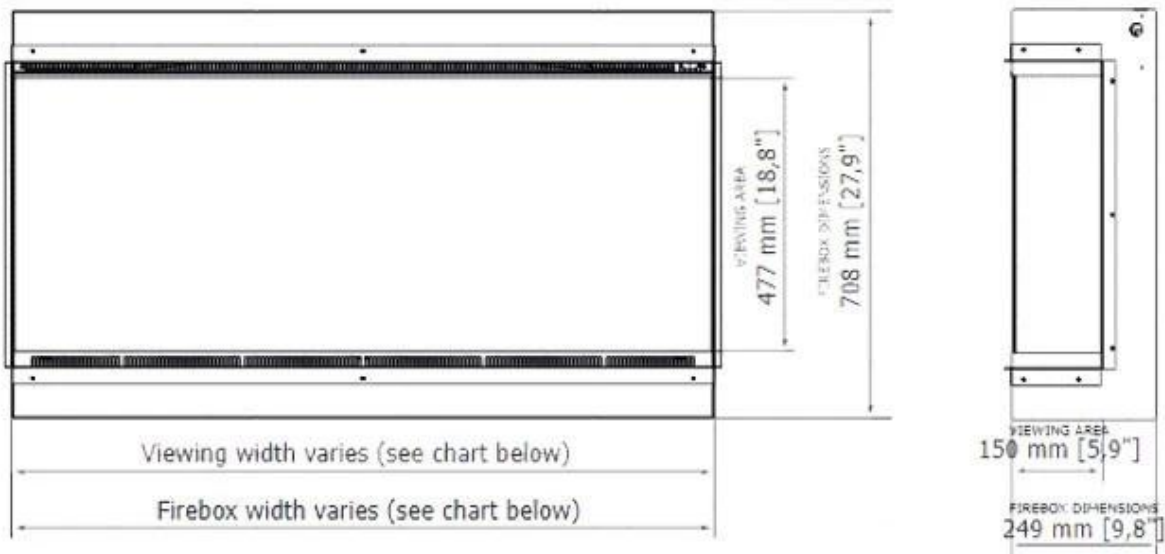

### Storlek

	26,2 cm
--	---------

### Storlek

Höjd	71,7 cm
Längd/bredd	84,6 cm
Vikt	42 kg

### Utseende

Glashöjd	47,7 cm
Glaslängd	83,8 cm

### Utseende

Interiör	Glödande botten
Interiör	Svart
Material	Glas
Material	Stål

	Viewing area WxHxD mm	Firebox dimensions WxHxD mm	Framing dimensions (opening size) WxHxD mm	Net weight
Astro 850	838 x 477 x 150	840 x 708 x 249	846 x 717 x 262	42.0 kg / 93 lbs
Astro 1200	1219 x 477 x 150	1222 x 708 x 249	1227 x 717 x 262	59.0 kg / 130 lbs
Astro 1500	1524 x 477 x 150	1526 x 708 x 249	1532 x 717 x 262	72,5 kg / 160 lbs
Astro 1800	1829 x 477 x 150	1831 x 708 x 249	1837 x 717 x 262	85.0 kg / 189 lbs