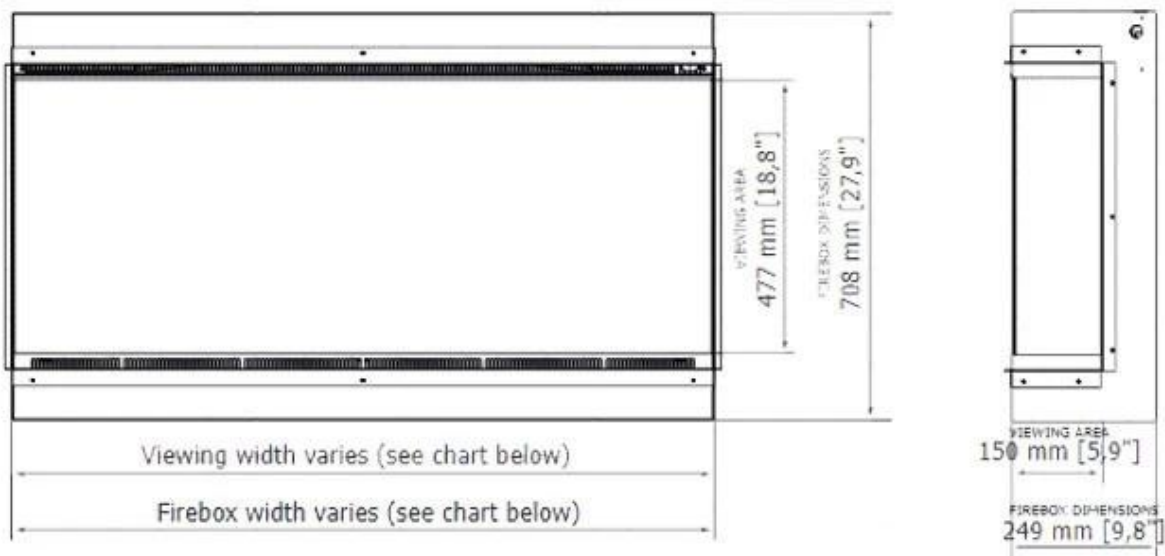

### Utseende

Interiör	Glödande botten
Interiör	Svart
Material	Glas
Material	Stål
Färg	Svart
Finish	Pulverlackerat
Dekoration	Kristaller
Dekoration	Ved
Glas ingår	Ja
Glashöjd	47,7 cm
Glaslängd	121,9 cm

	26,2 cm
Längd/bredd	122,7 cm
Höjd	71,7 cm
Vikt	59 kg

	Viewing area WxHxD mm	Firebox dimensions WxHxD mm	Framing dimensions (opening size) WxHxD mm	Net weight
Astro 850	838 x 477 x 150	840 x 708 x 249	846 x 717 x 262	42.0 kg / 93 lbs
Astro 1200	1219 x 477 x 150	1222 x 708 x 249	1227 x 717 x 262	59.0 kg / 130 lbs
Astro 1500	1524 x 477 x 150	1526 x 708 x 249	1532 x 717 x 262	72,5 kg / 160 lbs
Astro 1800	1829 x 477 x 150	1831 x 708 x 249	1837 x 717 x 262	85.0 kg / 189 lbs