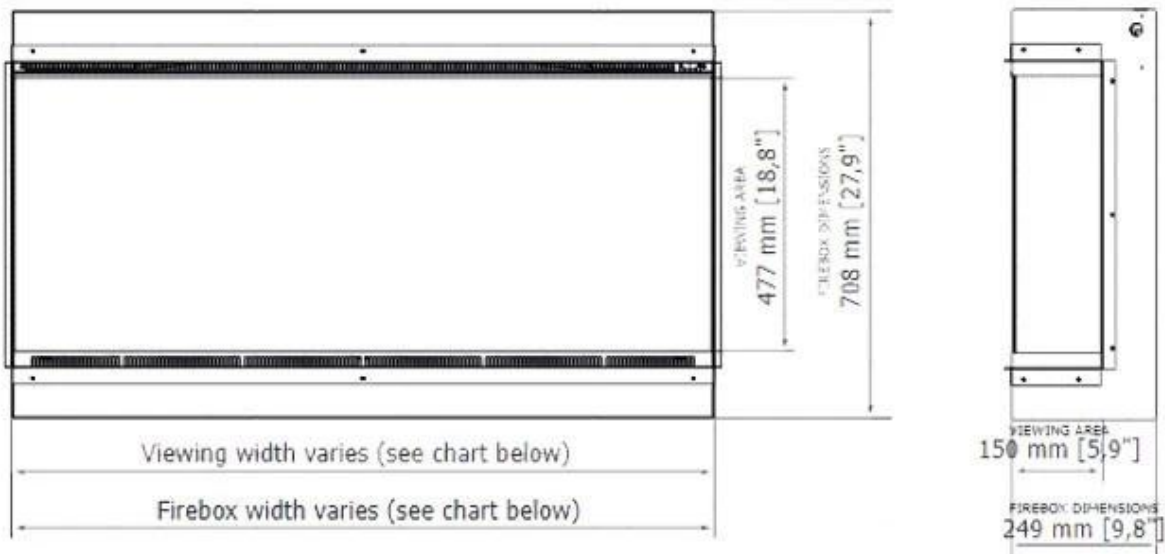

Värmeeffekt (Min.)	1,5 kW
--------------------	--------

Storlek

	26,2 cm
--	---------

Storlek

Höjd	71,7 cm
Längd/bredd	122,7 cm
Vikt	59 kg

Typ

Bruk	Inomhus
------	---------

Typ

Utseende

Glashöjd	47,7 cm
Glaslängd	121,9 cm

Utseende

Interiör	Glödande botten
Interiör	Svart
Material	Glas
Material	Stål

	Viewing area WxHxD mm	Firebox dimensions WxHxD mm	Framing dimensions (opening size) WxHxD mm	Net weight
Astro 850	838 x 477 x 150	840 x 708 x 249	846 x 717 x 262	42.0 kg / 93 lbs
Astro 1200	1219 x 477 x 150	1222 x 708 x 249	1227 x 717 x 262	59.0 kg / 130 lbs
Astro 1500	1524 x 477 x 150	1526 x 708 x 249	1532 x 717 x 262	72,5 kg / 160 lbs
Astro 1800	1829 x 477 x 150	1831 x 708 x 249	1837 x 717 x 262	85.0 kg / 189 lbs