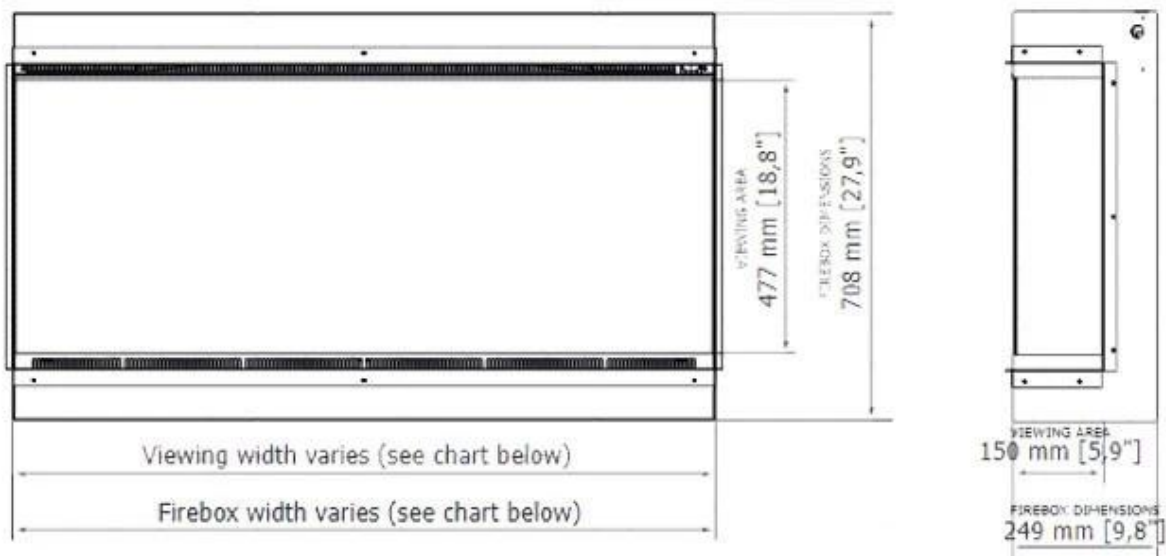

### Mått och vikt

	26,2 cm
Längd/bredd	122,7 cm
Höjd	71,7 cm
Vikt	59 kg

Dekoration	Ved
Glas ingår	Ja
Glashöjd	47,7 cm
Glaslängd	121,9 cm

### **Installationsdetaljer**

Rökanal/Skorsten	Inte nödvändigt
Strömkrav	220-240V
Strömkrav	Ja

	Viewing area WxHxD mm	Firebox dimensions WxHxD mm	Framing dimensions (opening size) WxHxD mm	Net weight
Astro 850	838 x 477 x 150	840 x 708 x 249	846 x 717 x 262	42.0 kg / 93 lbs
Astro 1200	1219 x 477 x 150	1222 x 708 x 249	1227 x 717 x 262	59.0 kg / 130 lbs
Astro 1500	1524 x 477 x 150	1526 x 708 x 249	1532 x 717 x 262	72,5 kg / 160 lbs
Astro 1800	1829 x 477 x 150	1831 x 708 x 249	1837 x 717 x 262	85.0 kg / 189 lbs