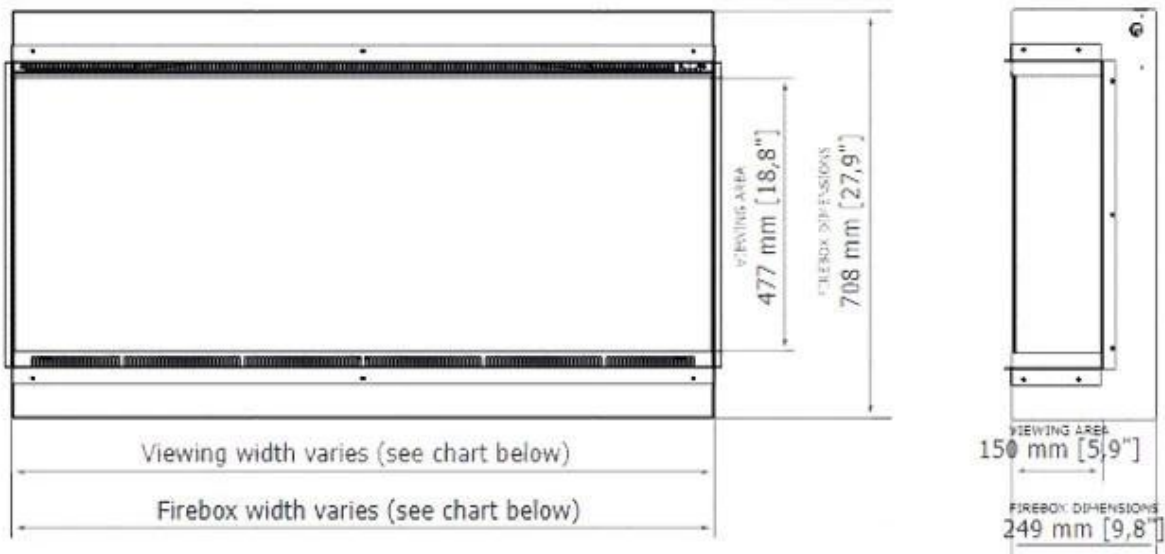

Utseende

Interiör	Glödande botten
Interiör	Svart
Material	Glas
Material	Stål
Färg	Svart
Finish	Pulverlackerat
Dekoration	Kristaller
Dekoration	Ved
Glas ingår	Ja
Glashöjd	47,7 cm
Glaslängd	152,4 cm

Typ

Montering	Vägghängd elektrisk kamin
Montering	3-sidig inbyggd elkamin
Producent	Planika Fires
Certifiering	CE
Flammansikt	Vänster sida
Flammansikt	46
Flammansikt	Front
Bruk	Inomhus
Garanti	2

Storlek

	26,2 cm
Längd/bredd	153,2 cm
Höjd	71,7 cm
Vikt	72 kg

	Viewing area WxHxD mm	Firebox dimensions WxHxD mm	Framing dimensions (opening size) WxHxD mm	Net weight
Astro 850	838 x 477 x 150	840 x 708 x 249	846 x 717 x 262	42.0 kg / 93 lbs
Astro 1200	1219 x 477 x 150	1222 x 708 x 249	1227 x 717 x 262	59.0 kg / 130 lbs
Astro 1500	1524 x 477 x 150	1526 x 708 x 249	1532 x 717 x 262	72,5 kg / 160 lbs
Astro 1800	1829 x 477 x 150	1831 x 708 x 249	1837 x 717 x 262	85.0 kg / 189 lbs