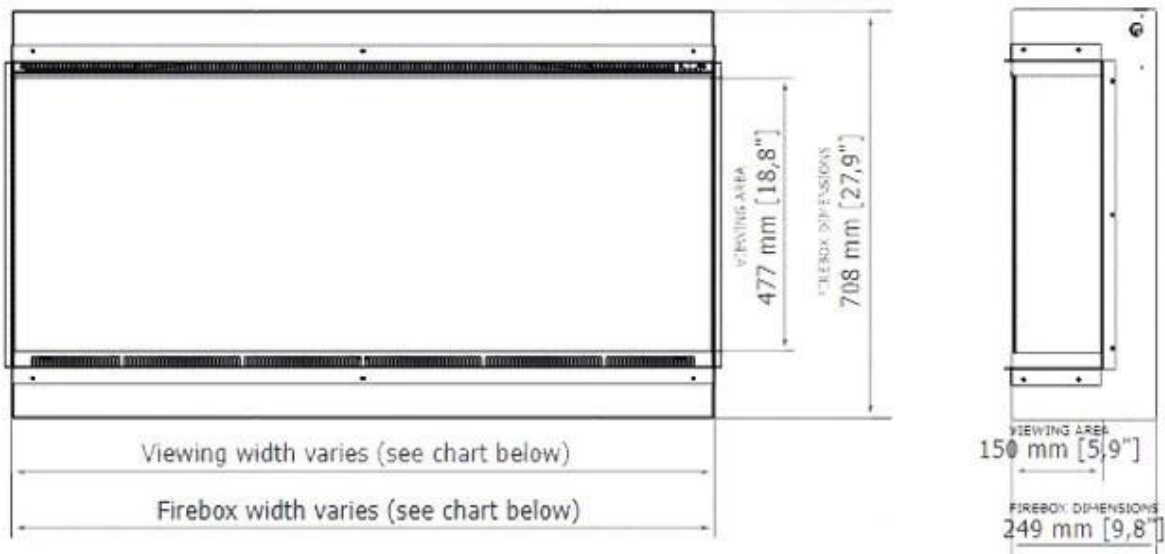

Utseende

Interiör	Glödande botten
Interiör	Svart
Material	Glas
Material	Stål
Färg	Svart
Finish	Pulverlackerat
Dekoration	Kristaller
Dekoration	Ved
Glas ingår	Ja
Glashöjd	47,7 cm
Glaslängd	182,9 cm

Typ

Montering	Vägghängd elektrisk kamin
Montering	3-sidig inbyggd elkamin
Producent	Planika Fires
Certifiering	CE
Flammansikt	Vänster sida
Flammansikt	46
Flammansikt	Front
Bruk	Inomhus
Garanti	2

Storlek

	26,2 cm
Längd/bredd	183,7 cm
Höjd	71,7 cm
Vikt	85 kg

	Viewing area WxHxD mm	Firebox dimensions WxHxD mm	Framing dimensions (opening size) WxHxD mm	Net weight
Astro 850	838 x 477 x 150	840 x 708 x 249	846 x 717 x 262	42.0 kg / 93 lbs
Astro 1200	1219 x 477 x 150	1222 x 708 x 249	1227 x 717 x 262	59.0 kg / 130 lbs
Astro 1500	1524 x 477 x 150	1526 x 708 x 249	1532 x 717 x 262	72,5 kg / 160 lbs
Astro 1800	1829 x 477 x 150	1831 x 708 x 249	1837 x 717 x 262	85.0 kg / 189 lbs