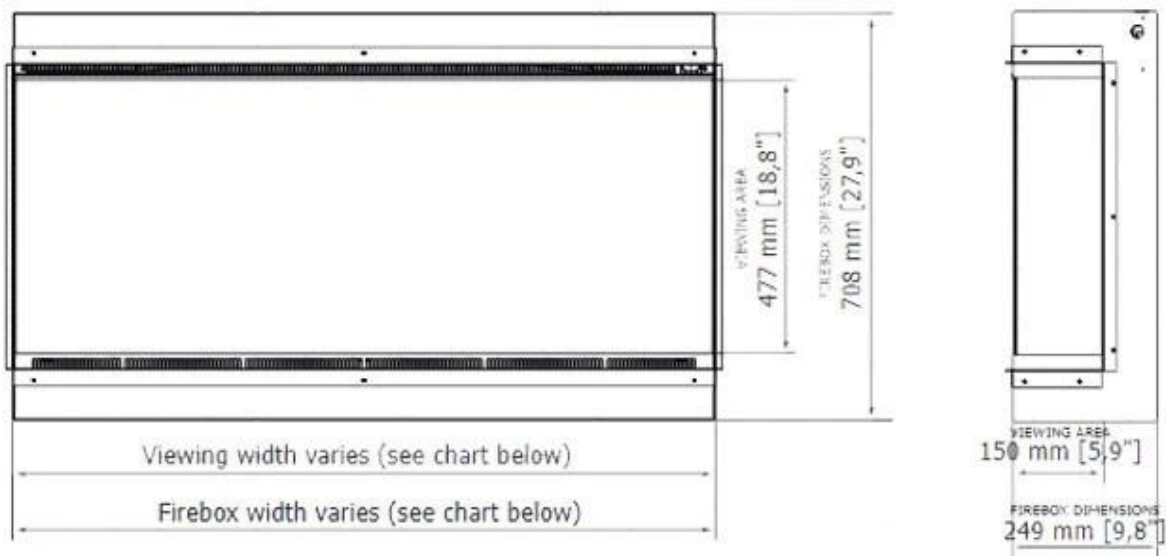

### Mått och vikt

|             |          |
|-------------|----------|
|             | 26,2 cm  |
| Längd/bredd | 183,7 cm |
| Höjd        | 71,7 cm  |
| Vikt        | 85 kg    |

|            |          |
|------------|----------|
| Dekoration | Ved      |
| Glas ingår | Ja       |
| Glashöjd   | 47,7 cm  |
| Glaslängd  | 182,9 cm |

|            | Viewing area<br>WxHxD mm | Firebox dimensions<br>WxHxD mm | Framing dimensions<br>(opening size)<br>WxHxD mm | Net weight        |
|------------|--------------------------|--------------------------------|--------------------------------------------------|-------------------|
| Astro 850  | 838 x 477 x 150          | 840 x 708 x 249                | 846 x 717 x 262                                  | 42.0 kg / 93 lbs  |
| Astro 1200 | 1219 x 477 x 150         | 1222 x 708 x 249               | 1227 x 717 x 262                                 | 59.0 kg / 130 lbs |
| Astro 1500 | 1524 x 477 x 150         | 1526 x 708 x 249               | 1532 x 717 x 262                                 | 72,5 kg / 160 lbs |
| Astro 1800 | 1829 x 477 x 150         | 1831 x 708 x 249               | 1837 x 717 x 262                                 | 85.0 kg / 189 lbs |