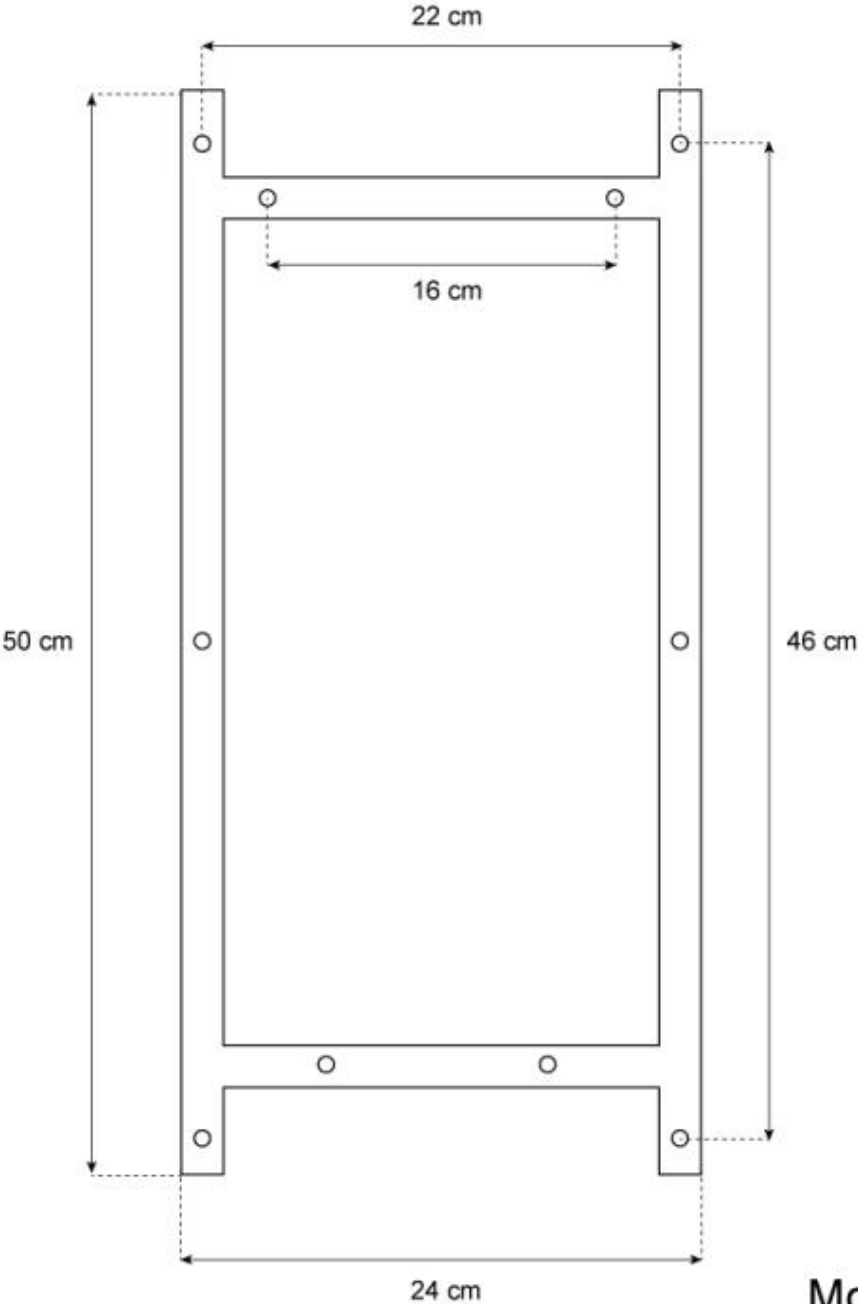

Typ

Montering	Vägghängd etanolkamin
Producent	ScandiFlames
Bruk	Inomhus
Garanti	2

Utseende

Material	Stål
Färg	Svart
Glas ingår	Ja

Storlek

Längd/bredd	48 cm
Höjd	63 cm
Djup	28,6 cm
Vikt	25 kg

Mountin Bracket
BIO-10-060