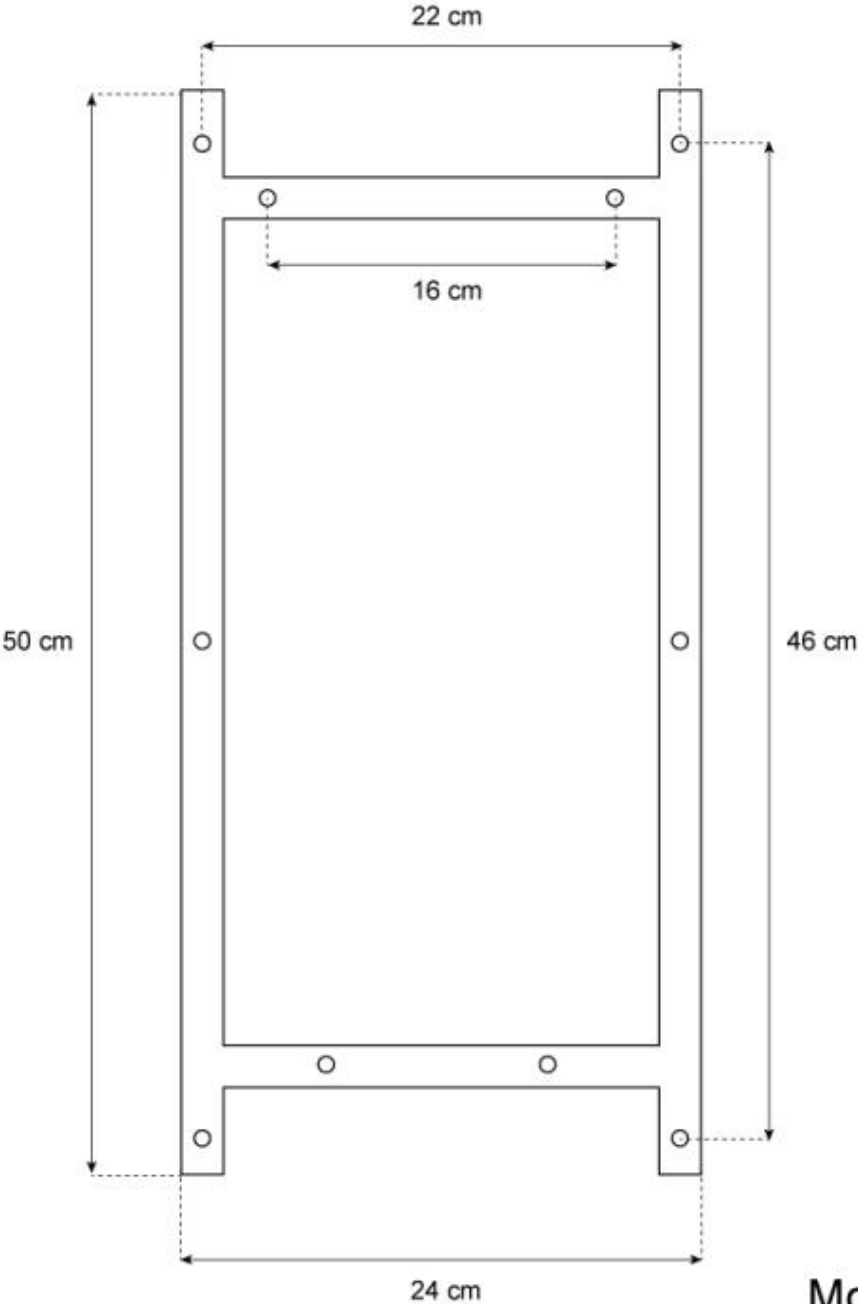

Viktiga specifikationer

Montering	Vägghängd etanolkamin
Märke	ScandiFlames
Användning	Inomhus
Garanti	2 År

Mått & Vikt

Längd/bredd	48 cm
Höjd	63 cm
Djup	28,6 cm
Vikt	25 kg

Tekniska specifikationer

Minimum rumsstorlek	40 m ³
Bränsle	Bioethanol
Brinntid upp till	4.5 timmar
Kapacitet	1 Liter
Värmeeffekt (Max)	1,9 kW
Konsumtion	0,2 L/timmen
Rekommenderad luftväxling	1

Brännarspecifikationer

Justerbar	Ja
Styrning	Manuell
Brännkarmodell	1 Liter Premium
Flammlängd	13 cm
Fjärrkontroll	Nej

Material och utseende

Material	Stål
Färg	Svart
Glas ingår	Ja

Installationsdetaljer

Rökkanal/Skorsten	Inte nödvändigt
Strömkrav	Nej