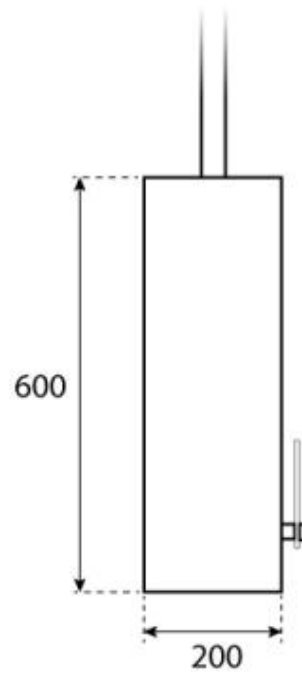

## OTTAWA SVART - 60 CM

BIO-40-103

Ottawa är en stilren rund takmonterad bioetanolkamin med en diameter på 60 cm. Den har en brännare på 1,5 liter som gör att du kan njuta av lågor i upp till 6 timmar per påfyllning. Kaminen är tillverkad av 4 mm tjock pulverlackad svart stål och ger en elegant finish. Den inkluderar en justerbar takstång för olika installationshöjder, med en valfri vinklad monteringslösning för sluttande tak. Ottawa är perfekt för att skapa en mysig atmosfär i moderna interiörer.

### Brännare

Kapacitet	1,2 Liter
Rök/skorsten	Inte nödvändigt
Fjärrkontroll	Nej
Flammlängd	24 cm
Minimum rumsstorlek	45 m <sup>3</sup>
Kräver ström	Nej
Brinntid	6 timmar
Justerbar	Ja
Styrning	Manuell
Värmeeffekt (Max)	2,2 kW
Bränsle	Bioethanol
Konsumtion	0,25 L/timmen

### Storlek

Längd/bredd	60 cm
Höjd	160 cm
Djup	20 cm
Diameter	60 cm

CACHFIRES