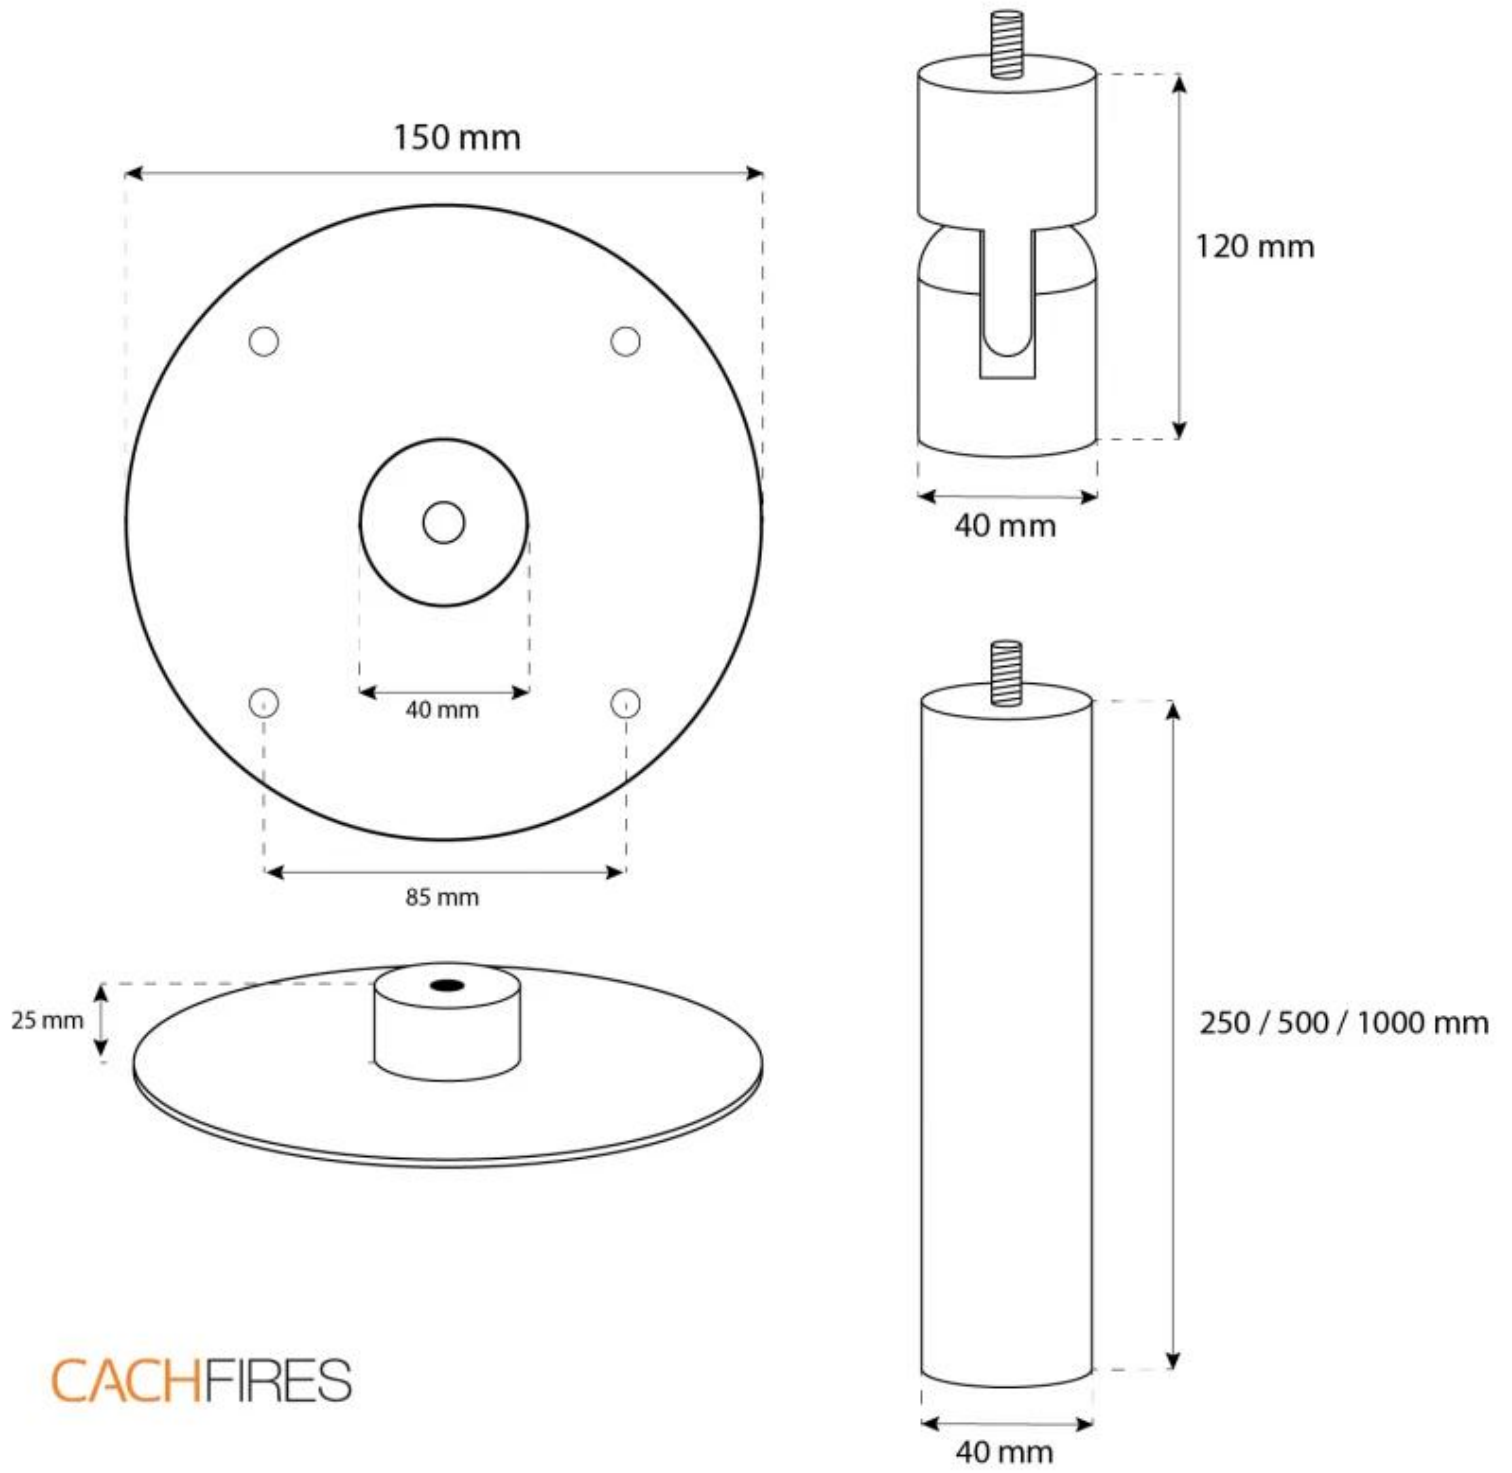

## OTTAWA SVART - 60 CM

BIO-40-103

Ottawa är en stilren rund takmonterad bioetanolkamin med en diameter på 60 cm. Den har en brännare på 1,5 liter som gör att du kan njuta av lågor i upp till 6 timmar per påfyllning. Kaminen är tillverkad av 4 mm tjock pulverlackad svart stål och ger en elegant finish. Den inkluderar en justerbar takstång för olika installationshöjder, med en valfri vinklad monteringslösning för sluttande tak. Ottawa är perfekt för att skapa en mysig atmosfär i moderna interiörer.

### Storlek

Längd/bredd	60 cm
Höjd	160 cm
Djup	20 cm
Diameter	60 cm

CACHFIRES