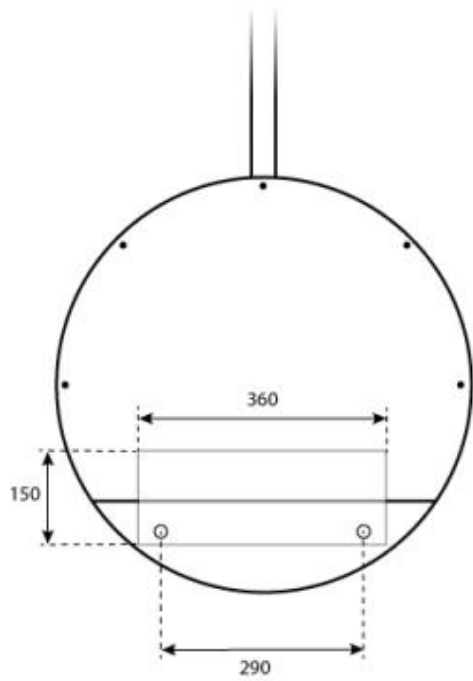

### Storlek

Längd/bredd	60 cm
Höjd	160 cm
Djup	20 cm
Diameter	60 cm

CACHFIRES