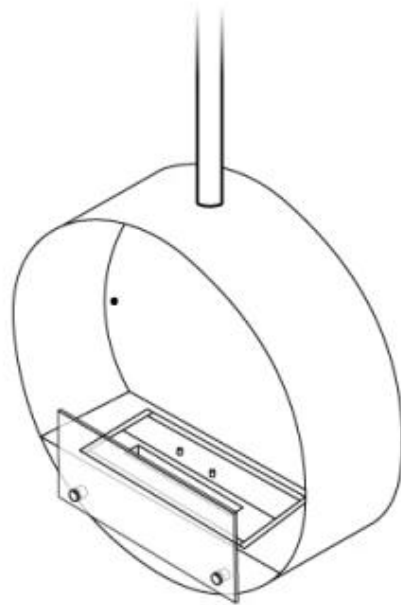

## OTTAWA SVART - 60 CM

BIO-40-103

Ottawa är en stilren rund takmonterad bioetanolkamin med en diameter på 60 cm. Den har en brännare på 1,5 liter som gör att du kan njuta av lågor i upp till 6 timmar per påfyllning. Kaminen är tillverkad av 4 mm tjock pulverlackad svart stål och ger en elegant finish. Den inkluderar en justerbar takstång för olika installationshöjder, med en valfri vinklad monteringslösning för sluttande tak. Ottawa är perfekt för att skapa en mysig atmosfär i moderna interiörer.

### Utseende

Material	Stål
Färg	Svart
Finish	Matt
Form	Rund
Glas ingår	Ja

### Storlek

Längd/bredd	60 cm
Höjd	160 cm
Djup	20 cm
Diameter	60 cm

CACHFIRES