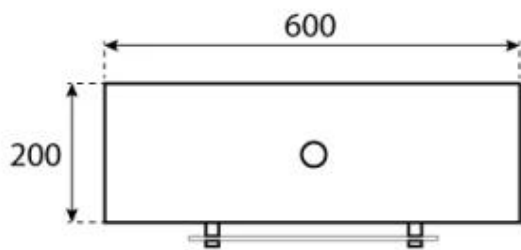

### Storlek

Längd/bredd	60 cm
Höjd	160 cm
Djup	20 cm
Diameter	60 cm

CACHFIRES