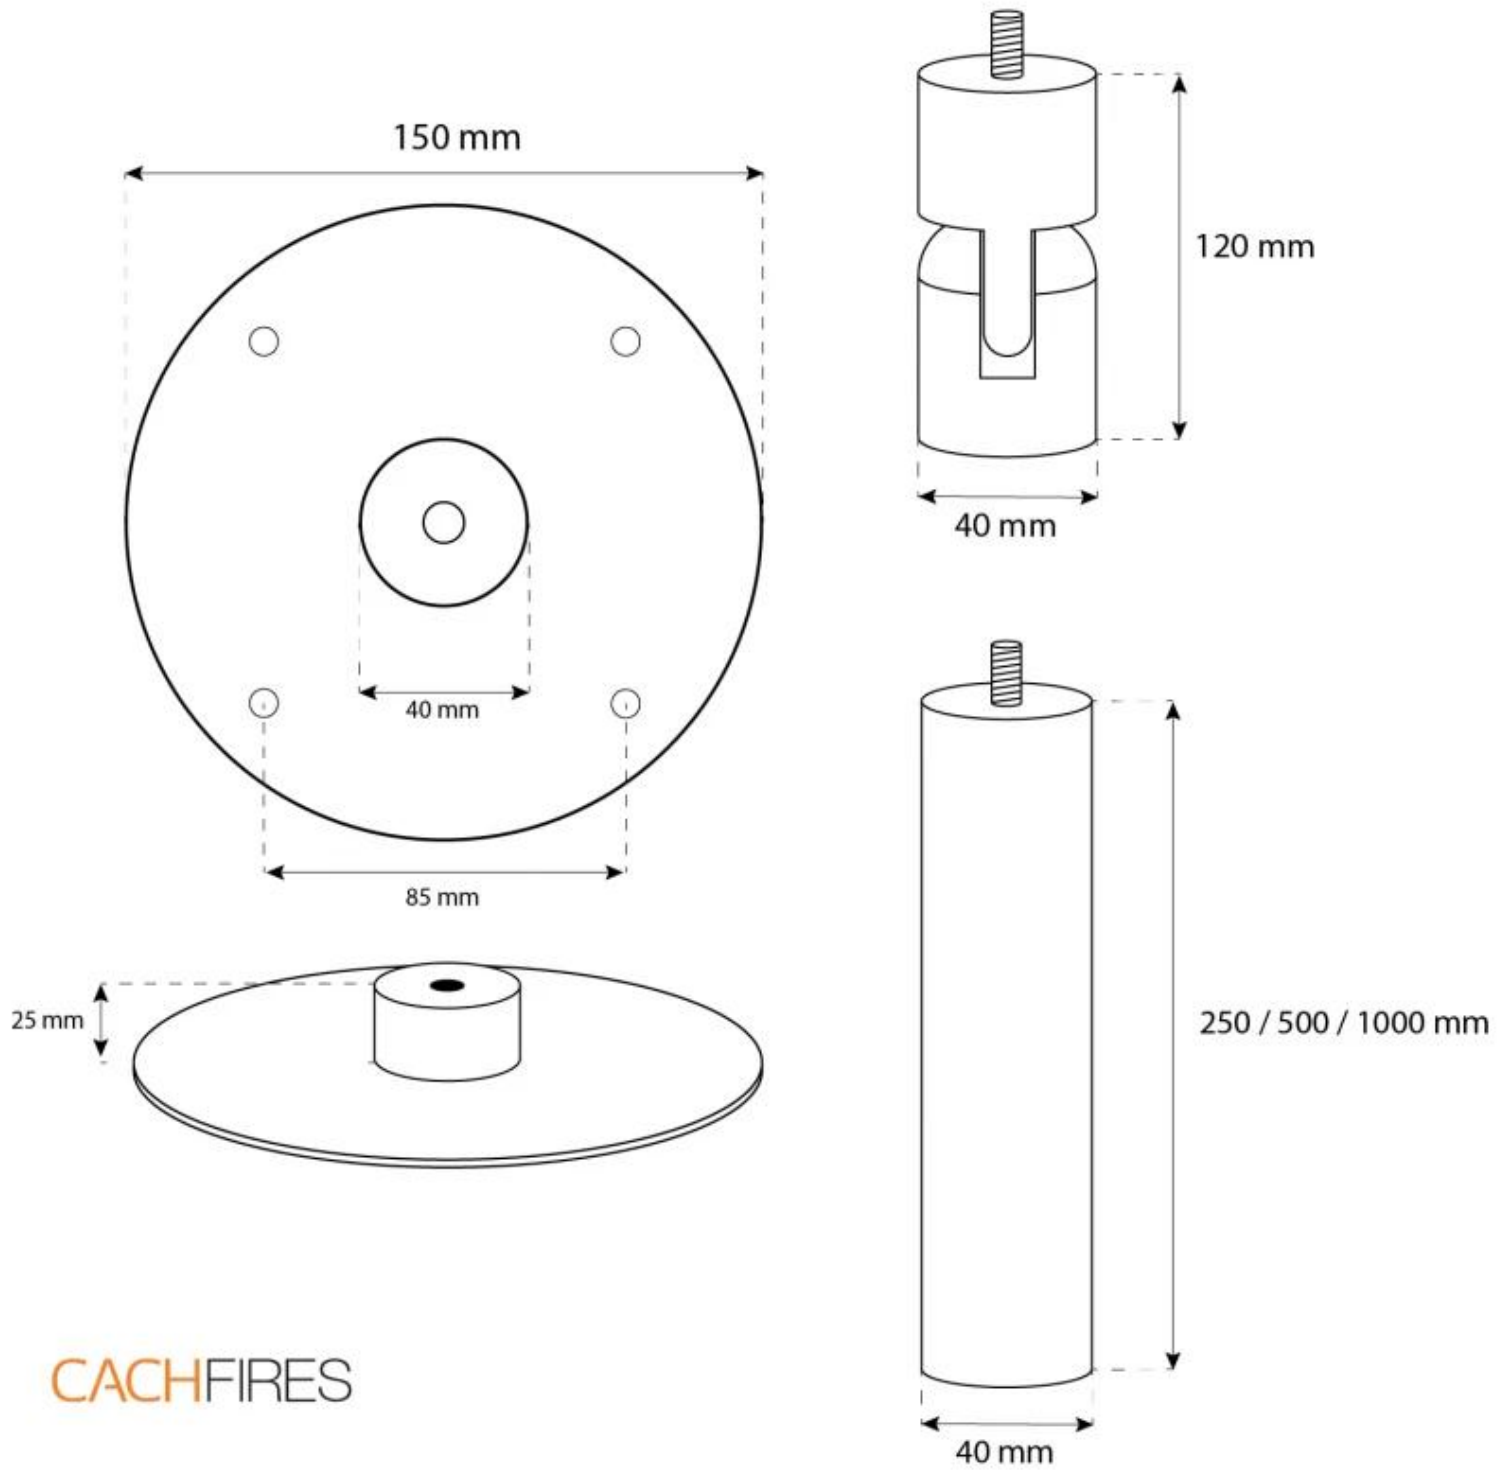

HALIFAX STÅL - 60 CM

BIO-40-106

Oval takhängd etanolkamin med en bredd av 60 cm. Takstång på 1 meter med möjlighet att köpa extra längd. Brinntid upp till 6 timmar.

NO DEFAULT VALUE. KEY: TECHNICAL_SPECIFICATIONS - LANG: SV

Brännare

Minimum rumsstorlek	45 m ³
Kräver ström	Ja
Brinntid	6 timmar
Justerbar	Ja
Styrning	Manuell
Värmeeffekt (Max)	2,2 kW
Kapacitet	1,5 Liter
Rök/skorsten	Inte nödvändigt
Fjärrkontroll	Nej
Flammlängd	24 cm
Bränsle	Bioethanol
Konsumtion	0,25 L/timmen

Typ

Montering	Takhängd etanolkamin
Producent	ScandiFlames
Bruk	Inomhus
Garanti	2

Utseende

Material	Stål
Färg	Stål
Glas ingår	Ja

Storlek

Längd/bredd	60 cm
Höjd	140 cm
Djup	30 cm

CACHFIRES

CACHFIRES