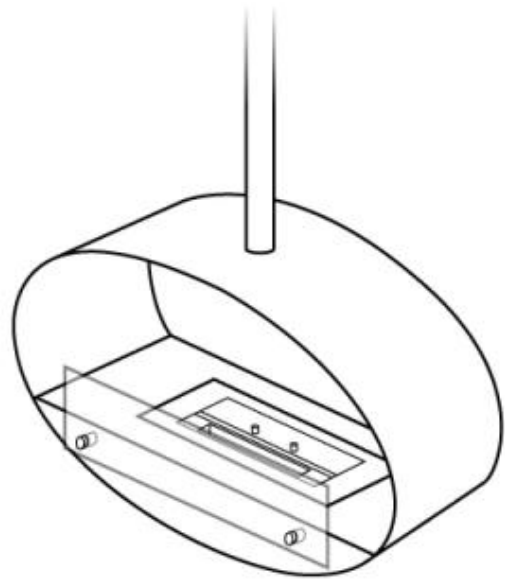

Typ

Montering	Takhängd etanolkamin
Producent	ScandiFlames
Bruk	Inomhus
Garanti	2

Utseende

Material	Stål
Färg	Stål
Glas ingår	Ja

Storlek

Längd/bredd	60 cm
Höjd	140 cm
Djup	30 cm

CACHFIRES

CACHFIRES