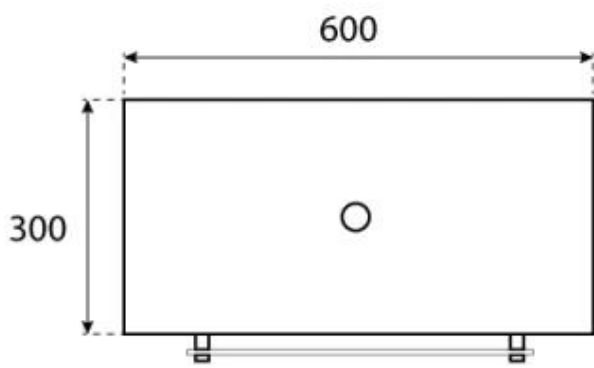

Typ

Montering	Takhängd etanolkamin
Producent	ScandiFlames
Bruk	Inomhus
Garanti	2

Utseende

Material	Stål
Färg	Stål
Glas ingår	Ja

Storlek

Längd/bredd	60 cm
Höjd	140 cm
Djup	30 cm

CACHFIRES

CACHFIRES