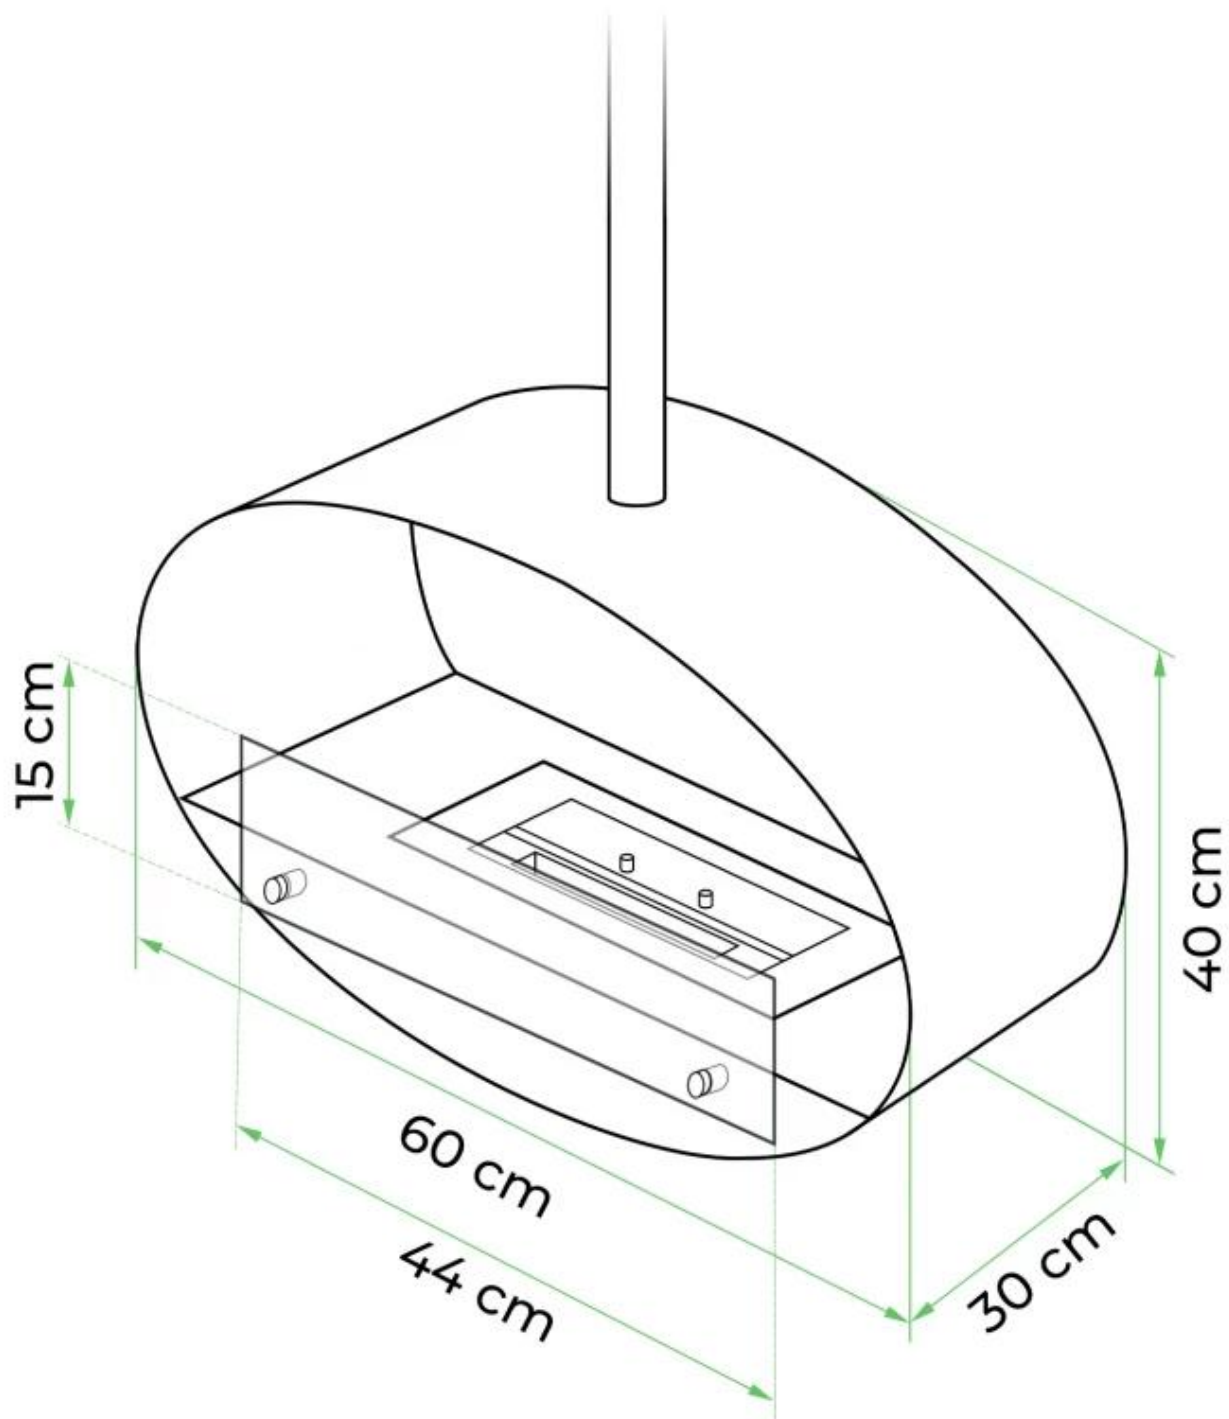

HALIFAX STÅL - 60 CM

BIO-40-106

Oval takhängd etanolkamin med en bredd av 60 cm. Takstång på 1 meter med möjlighet att köpa extra längd. Brinntid upp till 6 timmar.

NO DEFAULT VALUE. KEY: TECHNICAL_SPECIFICATIONS - LANG: SV

Typ

Montering	Takhängd etanolkamin
Producent	ScandiFlames
Bruk	Inomhus
Garanti	2

Utseende

Material	Stål
Färg	Stål
Glas ingår	Ja

Storlek

Längd/bredd	60 cm
Höjd	140 cm
Djup	30 cm

CACHFIRES

CACHFIRES