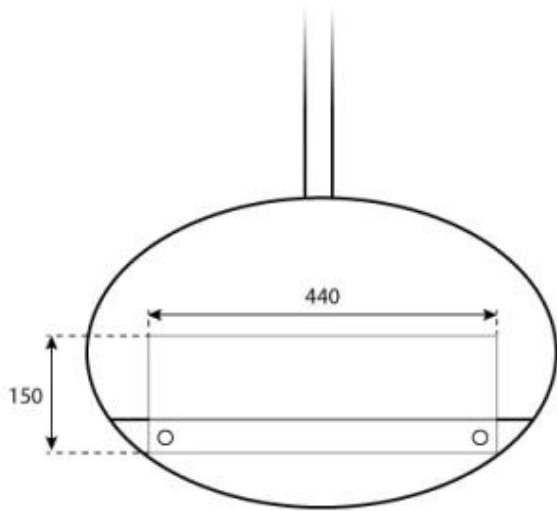

Typ

Montering	Takhängd etanolkamin
Producent	ScandiFlames
Bruk	Inomhus
Garanti	2

Utseende

Material	Stål
Färg	Stål
Glas ingår	Ja

Storlek

Längd/bredd	60 cm
Höjd	140 cm
Djup	30 cm

CACHFIRES

CACHFIRES