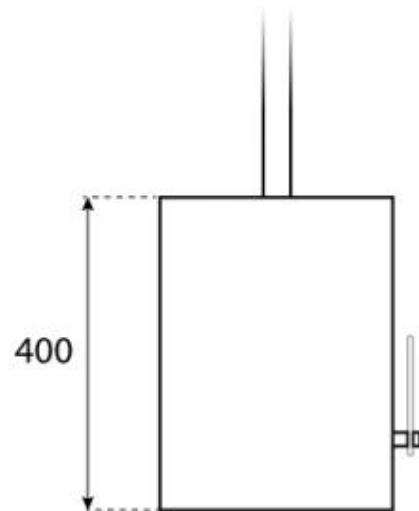

HALIFAX STÅL - 60 CM

BIO-40-106

Oval takhängd etanolkamin med en bredd av 60 cm. Takstång på 1 meter med möjlighet att köpa extra längd. Brinntid upp till 6 timmar.

NO DEFAULT VALUE. KEY: TECHNICAL_SPECIFICATIONS - LANG: SV

Typ

Montering	Takhängd etanolkamin
Producent	ScandiFlames
Bruk	Inomhus
Garanti	2

Utseende

Material	Stål
Färg	Stål
Glas ingår	Ja

Storlek

Längd/bredd	60 cm
Höjd	140 cm
Djup	30 cm

CACHFIRES

CACHFIRES