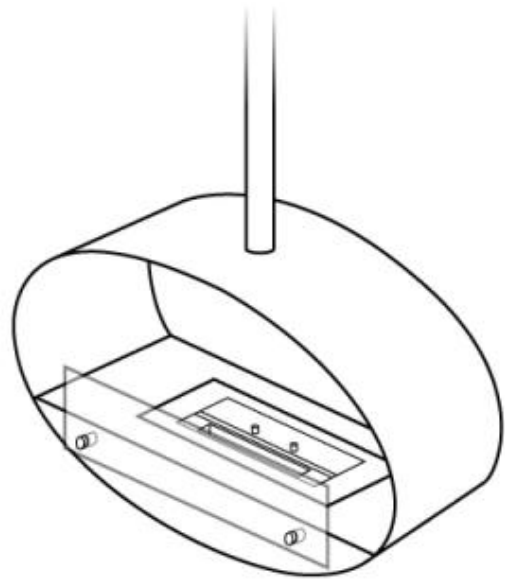

### Mått & Vikt

Längd/bredd	60 cm
Höjd	140 cm
Djup	30 cm

### Installationsdetaljer

Rökkanal/Skorsten	Inte nödvändigt
Strömkrav	Ja

CACHFIRES

CACHFIRES