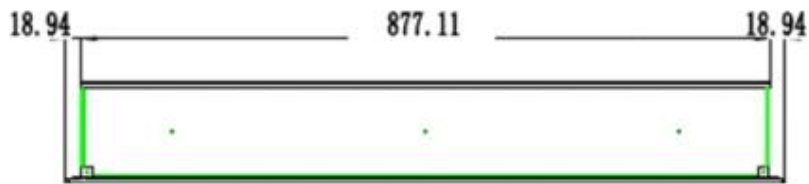

Storlek

	12,8 cm
--	---------

Storlek

Höjd	42 cm
Längd/bredd	114,3 cm
Längd/bredd	127 cm
Längd/bredd	152,4 cm
Längd/bredd	165 cm
Längd/bredd	182,8 cm
Längd/bredd	91,5 cm
Vikt	18 kg
Vikt	22 kg
Vikt	26 kg
Vikt	32 kg
Vikt	38 kg
Vikt	42 kg

Utseende

Glashöjd	35 cm
Glaslängd	107,3 cm
Glaslängd	120 cm
Glaslängd	145,4 cm
Glaslängd	158 cm
Glaslängd	175,8 cm
Glaslängd	84,5 cm

Utseende

Interiör	Svart
Material	Glas

PREMIER SLIM - 152.4 CM

PREMIER SLIM - 165 CM

PREMIER SLIM - 114.3 CM

PREMIER SLIM - 91.5 CM

PREMIER SLIM - 127 CM

PREMIER SLIM - 182.8 CM