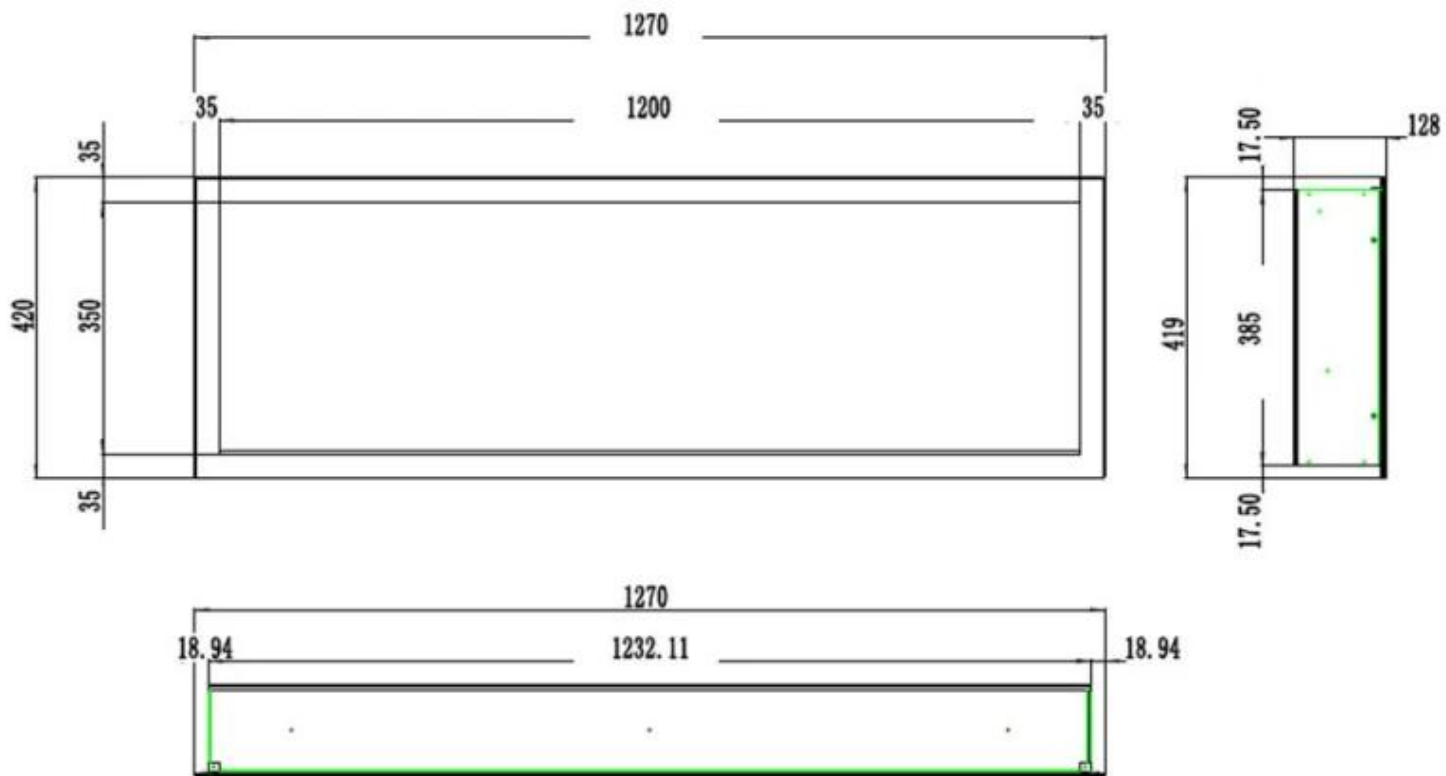

Storlek

	12,8 cm
--	---------

Storlek

Höjd	42 cm
Längd/bredd	114,3 cm
Längd/bredd	127 cm
Längd/bredd	152,4 cm
Längd/bredd	165 cm
Längd/bredd	182,8 cm
Längd/bredd	91,5 cm
Vikt	18 kg
Vikt	22 kg
Vikt	26 kg
Vikt	32 kg
Vikt	38 kg
Vikt	42 kg

Utseende

Glashöjd	35 cm
Glaslängd	107,3 cm
Glaslängd	120 cm
Glaslängd	145,4 cm
Glaslängd	158 cm
Glaslängd	175,8 cm
Glaslängd	84,5 cm

Utseende

Interiör	Svart
Material	Glas

PREMIER SLIM - 152.4 CM

PREMIER SLIM - 165 CM

PREMIER SLIM - 114.3 CM

PREMIER SLIM - 91.5 CM

PREMIER SLIM - 127 CM

PREMIER SLIM - 182.8 CM