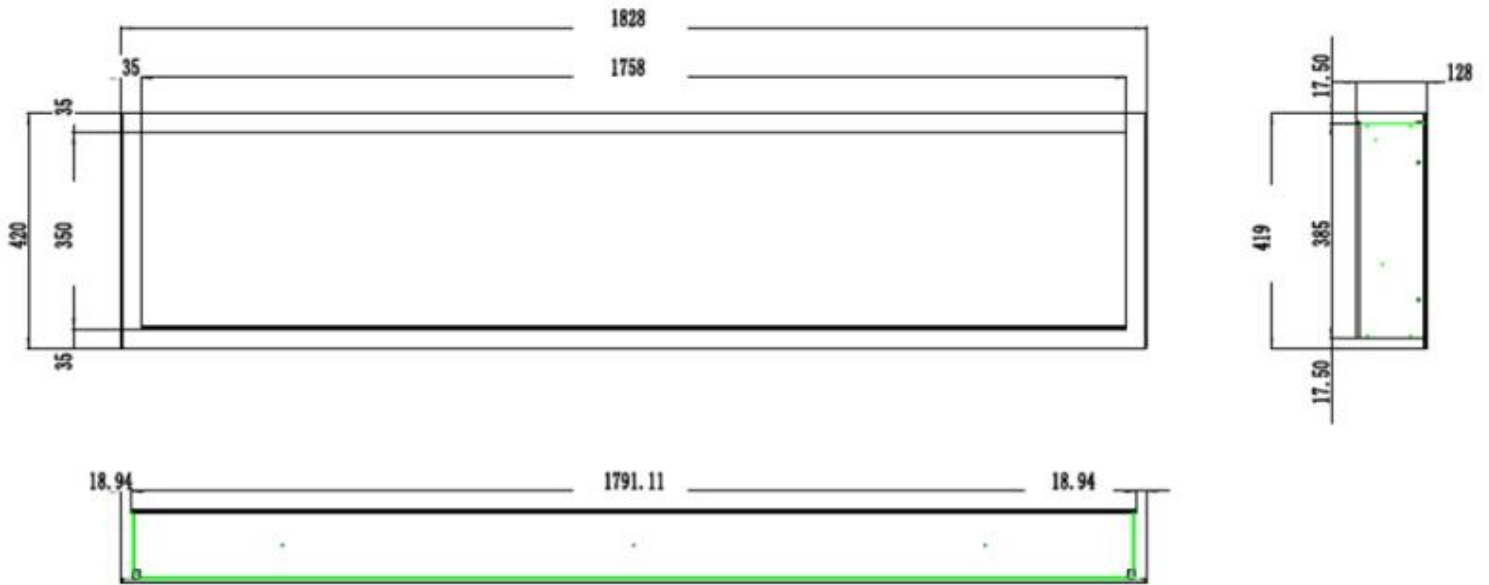

Storlek

	12,8 cm
--	---------

Storlek

Höjd	42 cm
Längd/bredd	114,3 cm
Längd/bredd	127 cm
Längd/bredd	152,4 cm
Längd/bredd	165 cm
Längd/bredd	182,8 cm
Längd/bredd	91,5 cm
Vikt	18 kg
Vikt	22 kg
Vikt	26 kg
Vikt	32 kg
Vikt	38 kg
Vikt	42 kg

Utseende

Glashöjd	35 cm
Glaslängd	107,3 cm
Glaslängd	120 cm
Glaslängd	145,4 cm
Glaslängd	158 cm
Glaslängd	175,8 cm
Glaslängd	84,5 cm

Utseende

Interiör	Svart
Material	Glas

PREMIER SLIM - 152.4 CM

PREMIER SLIM - 165 CM

PREMIER SLIM - 114.3 CM

PREMIER SLIM - 91.5 CM

PREMIER SLIM - 127 CM

PREMIER SLIM - 182.8 CM