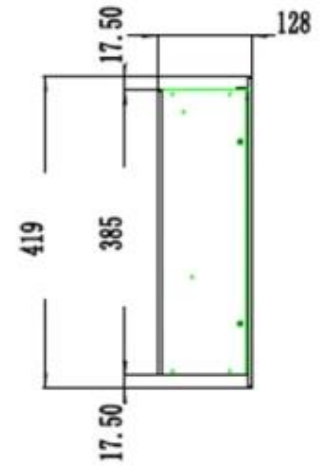

Storlek

	12,8 cm
--	---------

Storlek

Höjd	42 cm
Längd/bredd	114,3 cm
Längd/bredd	127 cm
Längd/bredd	152,4 cm
Längd/bredd	165 cm
Längd/bredd	182,8 cm
Längd/bredd	91,5 cm
Vikt	18 kg
Vikt	22 kg
Vikt	26 kg
Vikt	32 kg
Vikt	38 kg
Vikt	42 kg

Utseende

Glashöjd	35 cm
Glaslängd	107,3 cm
Glaslängd	120 cm
Glaslängd	145,4 cm
Glaslängd	158 cm
Glaslängd	175,8 cm
Glaslängd	84,5 cm

Utseende

Interiör	Svart
Material	Glas

PREMIER SLIM - 152.4 CM

PREMIER SLIM - 165 CM

PREMIER SLIM - 114.3 CM

PREMIER SLIM - 91.5 CM

PREMIER SLIM - 127 CM

PREMIER SLIM - 182.8 CM