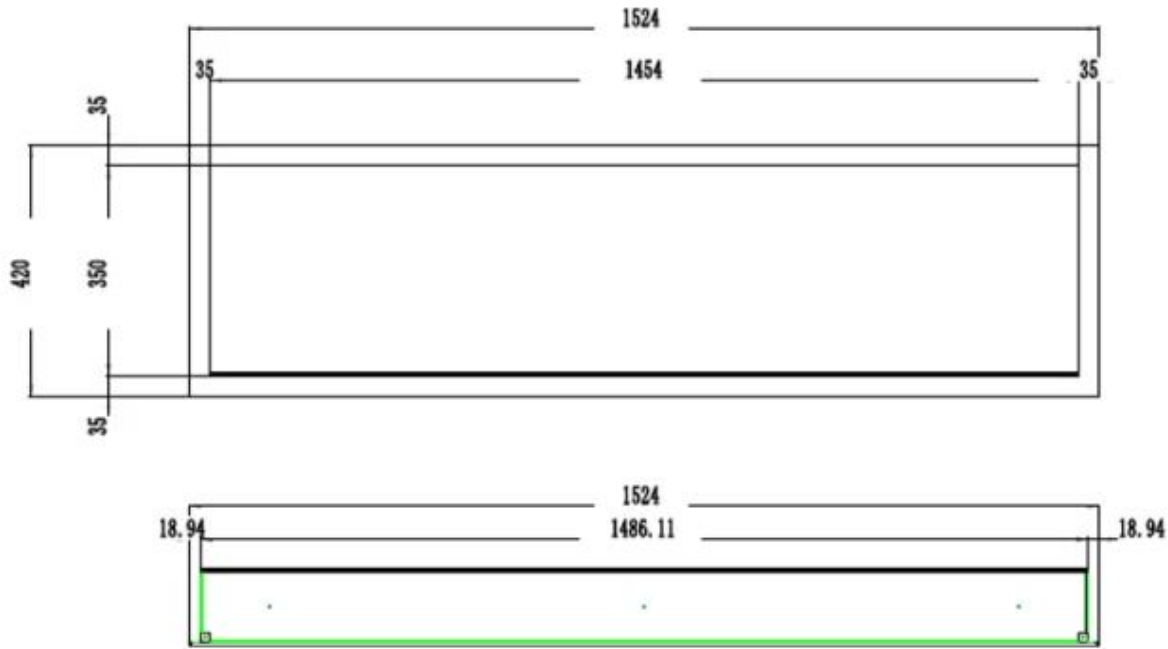

Storlek

	12,8 cm
--	---------

Storlek

Höjd	42 cm
Längd/bredd	114,3 cm
Längd/bredd	127 cm
Längd/bredd	152,4 cm
Längd/bredd	165 cm
Längd/bredd	182,8 cm
Längd/bredd	91,5 cm
Vikt	18 kg
Vikt	22 kg
Vikt	26 kg
Vikt	32 kg
Vikt	38 kg
Vikt	42 kg

Utseende

Glashöjd	35 cm
Glaslängd	107,3 cm
Glaslängd	120 cm
Glaslängd	145,4 cm
Glaslängd	158 cm
Glaslängd	175,8 cm
Glaslängd	84,5 cm

Utseende

Interiör	Svart
Material	Glas

PREMIER SLIM - 152.4 CM

PREMIER SLIM - 165 CM

PREMIER SLIM - 114.3 CM

PREMIER SLIM - 91.5 CM

PREMIER SLIM - 127 CM

PREMIER SLIM - 182.8 CM