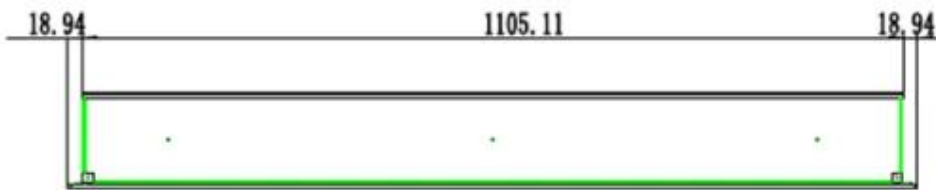

Storlek

	12,8 cm
--	---------

Storlek

Höjd	42 cm
Längd/bredd	114,3 cm
Längd/bredd	127 cm
Längd/bredd	152,4 cm
Längd/bredd	165 cm
Längd/bredd	182,8 cm
Längd/bredd	91,5 cm
Vikt	18 kg
Vikt	22 kg
Vikt	26 kg
Vikt	32 kg
Vikt	38 kg
Vikt	42 kg

Utseende

Glashöjd	35 cm
Glaslängd	107,3 cm
Glaslängd	120 cm
Glaslängd	145,4 cm
Glaslängd	158 cm
Glaslängd	175,8 cm
Glaslängd	84,5 cm

Utseende

Interiör	Svart
Material	Glas

PREMIER SLIM - 152.4 CM

PREMIER SLIM - 165 CM

PREMIER SLIM - 114.3 CM

PREMIER SLIM - 91.5 CM

PREMIER SLIM - 127 CM

PREMIER SLIM - 182.8 CM