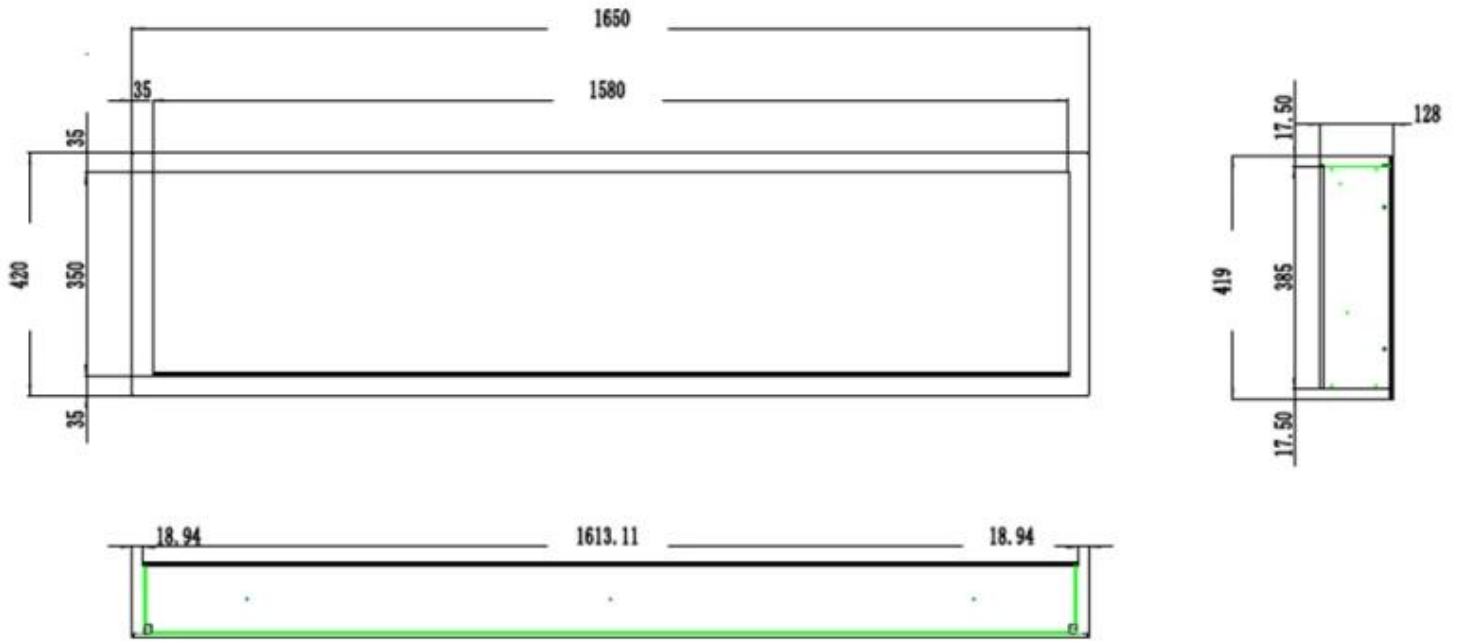

Storlek

	12,8 cm
--	---------

Storlek

Höjd	42 cm
Längd/bredd	114,3 cm
Längd/bredd	127 cm
Längd/bredd	152,4 cm
Längd/bredd	165 cm
Längd/bredd	182,8 cm
Längd/bredd	91,5 cm
Vikt	18 kg
Vikt	22 kg
Vikt	26 kg
Vikt	32 kg
Vikt	38 kg
Vikt	42 kg

Utseende

Glashöjd	35 cm
Glaslängd	107,3 cm
Glaslängd	120 cm
Glaslängd	145,4 cm
Glaslängd	158 cm
Glaslängd	175,8 cm
Glaslängd	84,5 cm

Utseende

Interiör	Svart
Material	Glas

PREMIER SLIM - 152.4 CM

PREMIER SLIM - 165 CM

PREMIER SLIM - 114.3 CM

PREMIER SLIM - 91.5 CM

PREMIER SLIM - 127 CM

PREMIER SLIM - 182.8 CM