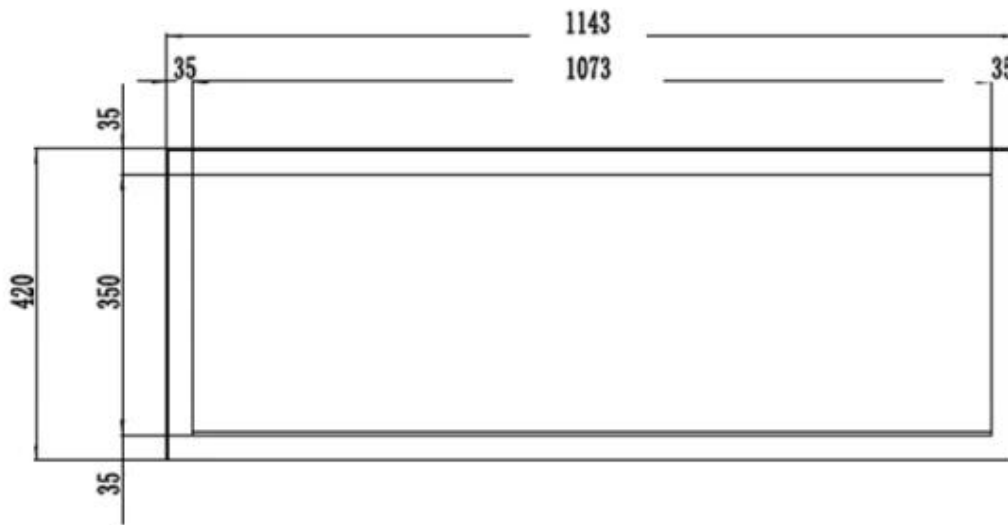

Storlek

	12,8 cm
--	---------

Storlek

Höjd	42 cm
Längd/bredd	114,3 cm
Längd/bredd	127 cm
Längd/bredd	152,4 cm
Längd/bredd	165 cm
Längd/bredd	182,8 cm
Längd/bredd	91,5 cm
Vikt	18 kg
Vikt	22 kg
Vikt	26 kg
Vikt	32 kg
Vikt	38 kg
Vikt	42 kg

Utseende

Glashöjd	35 cm
Glaslängd	107,3 cm
Glaslängd	120 cm
Glaslängd	145,4 cm
Glaslängd	158 cm
Glaslängd	175,8 cm
Glaslängd	84,5 cm

Utseende

Interiör	Svart
Material	Glas

PREMIER SLIM - 152.4 CM

PREMIER SLIM - 165 CM

PREMIER SLIM - 114.3 CM

PREMIER SLIM - 91.5 CM

PREMIER SLIM - 127 CM

PREMIER SLIM - 182.8 CM