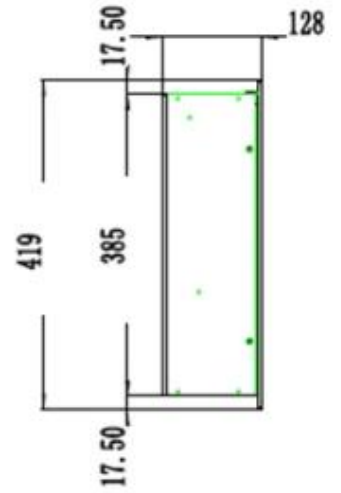

Storlek

	12,8 cm
--	---------

Storlek

Höjd	42 cm
Längd/bredd	114,3 cm
Längd/bredd	127 cm
Längd/bredd	152,4 cm
Längd/bredd	165 cm
Längd/bredd	182,8 cm
Längd/bredd	91,5 cm
Vikt	18 kg
Vikt	22 kg
Vikt	26 kg
Vikt	32 kg
Vikt	38 kg
Vikt	42 kg

Utseende

Glashöjd	35 cm
Glaslängd	107,3 cm
Glaslängd	120 cm
Glaslängd	145,4 cm
Glaslängd	158 cm
Glaslängd	175,8 cm
Glaslängd	84,5 cm

Utseende

Interiör	Svart
Material	Glas

PREMIER SLIM - 152.4 CM

PREMIER SLIM - 165 CM

PREMIER SLIM - 114.3 CM

PREMIER SLIM - 91.5 CM

PREMIER SLIM - 127 CM

PREMIER SLIM - 182.8 CM