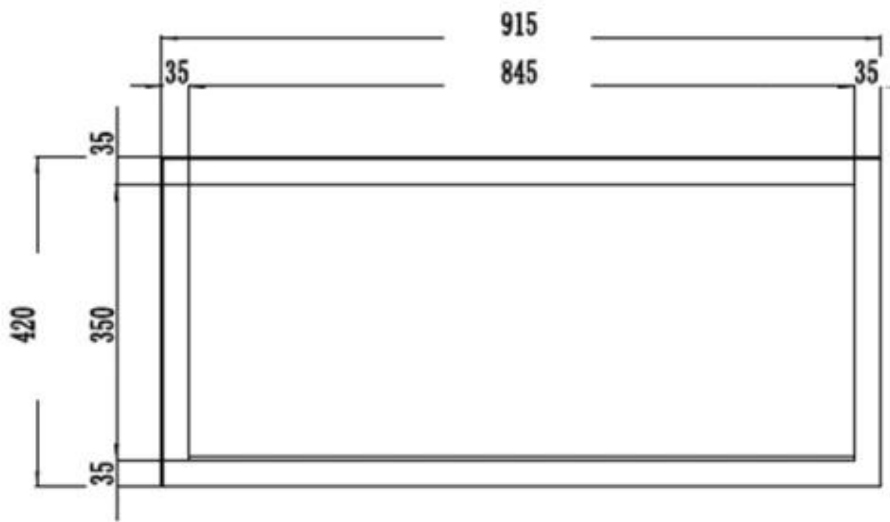

Storlek

	12,8 cm
--	---------

Storlek

Höjd	42 cm
Längd/bredd	114,3 cm
Längd/bredd	127 cm
Längd/bredd	152,4 cm
Längd/bredd	165 cm
Längd/bredd	182,8 cm
Längd/bredd	91,5 cm
Vikt	18 kg
Vikt	22 kg
Vikt	26 kg
Vikt	32 kg
Vikt	38 kg
Vikt	42 kg

Utseende

Glashöjd	35 cm
Glaslängd	107,3 cm
Glaslängd	120 cm
Glaslängd	145,4 cm
Glaslängd	158 cm
Glaslängd	175,8 cm
Glaslängd	84,5 cm

Utseende

Interiör	Svart
Material	Glas

PREMIER SLIM - 152.4 CM

PREMIER SLIM - 165 CM

PREMIER SLIM - 114.3 CM

PREMIER SLIM - 91.5 CM

PREMIER SLIM - 127 CM

PREMIER SLIM - 182.8 CM