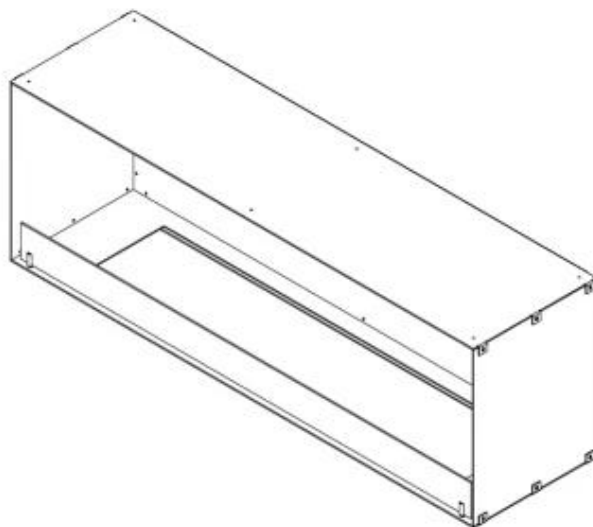

Foco One 1500 - Automatic Burner