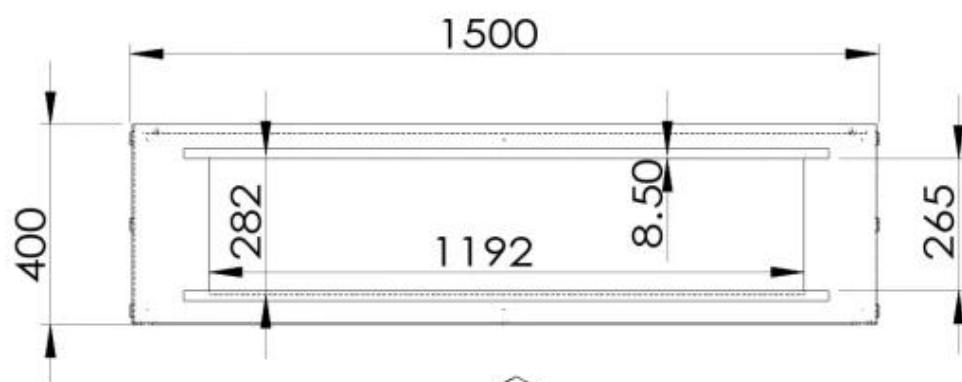

Foco One 1500 - Automatic Burner