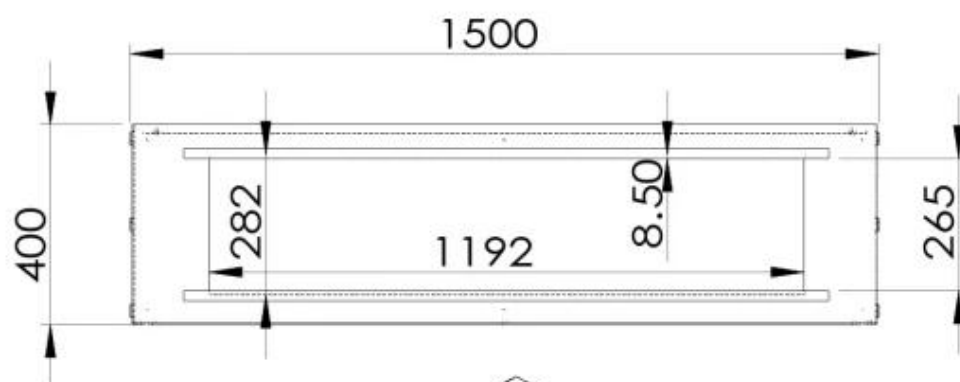

Foco One 1500 - Automatic Burner