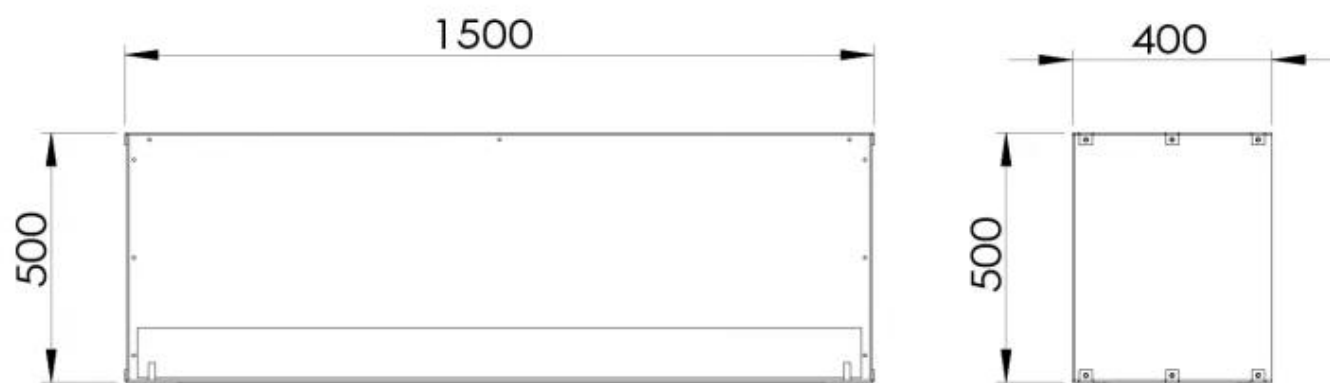

Foco One 1500 - Automatic Burner