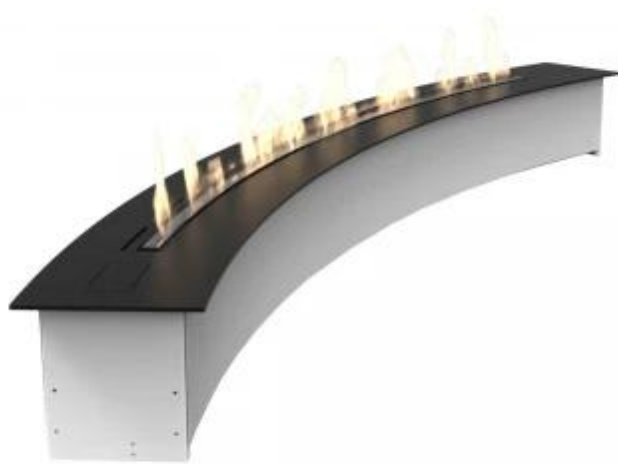

DENVER E-RIBBON CURVED 150 CM LÅGA

BIO-50-575

För projekt där det är viktigt att göra ett betydande intryck finns en toppmodern Denver e-Ribbon Curved 150 etanolkamin med en distinkt böjd design. Denna kamin kan skräddarsys för att passa kundens specifika krav.

NO DEFAULT VALUE. KEY: TECHNICAL_SPECIFICATIONS - LANG: SV

Brännare

Avstånd till brännbart material	50 cm

Brännare

Brinntid	20 timmar
Bränsle	Bioethanol
Flammlängd	150 cm
Flamnivåer	6 flamnivå
Justerbar	Ja
Kapacitet	7,2 Liter
Konsumtion	1,0 L/timmen
Kräver ström	220-240V
Minimum rumsstorlek	115 m³
Rekommenderad luftväxling	1 Air changes per Hour
Rök/skorsten	Inte nödvändigt
Styrning	Automatisk
Typ av brännare	e - Ribbon - 1500mm
Värmeeffekt (Max)	5,7 kW

Storlek

Djup	20 cm
Höjd	20 cm
Längd/bredd	200 cm

Typ

	Bioetanolbrännare
	Bruksanvisning
	Skrivar
	Släckningsverktyg
Bruk	Inomhus

Typ

Flammansikt	44,1

Typ

Garanti	2 år