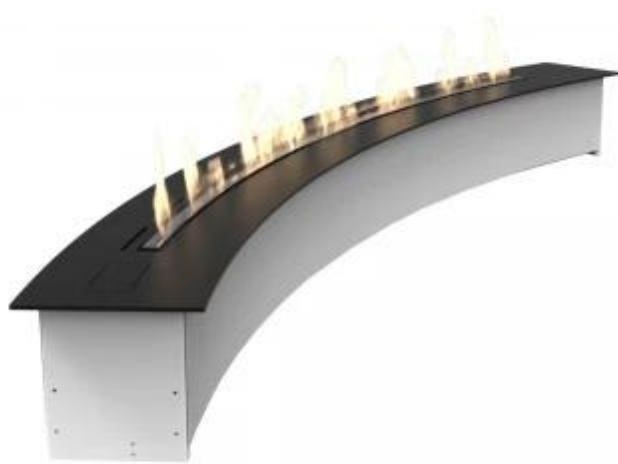

DENVER E-RIBBON CURVED 150 CM LÅGA

BIO-50-575

För projekt där det är viktigt att göra ett betydande intryck finns en toppmodern Denver e-Ribbon Curved 150 etanolkamin med en distinkt böjd design. Denna kamin kan skräddarsys för att passa kundens specifika krav.

Typ

	Skrudar
	Bruksanvisning
	Bioetanolbrännare
	Släckningsverktyg
Montering	Automatiskt etanolbrännare
Producent	Decoflame
Flammansikt	44,1
Bruk	Inomhus
Garanti	2

Utseende

Interiör	Svart
Material	Rostfritt stål
Material	Aluminium
Färg	Svart
Finish	Pulverlackerat
Finish	Aluminium

Form	Buet
Glas ingår	Nej

Storlek

Längd/bredd	200 cm
Höjd	20 cm
Djup	20 cm