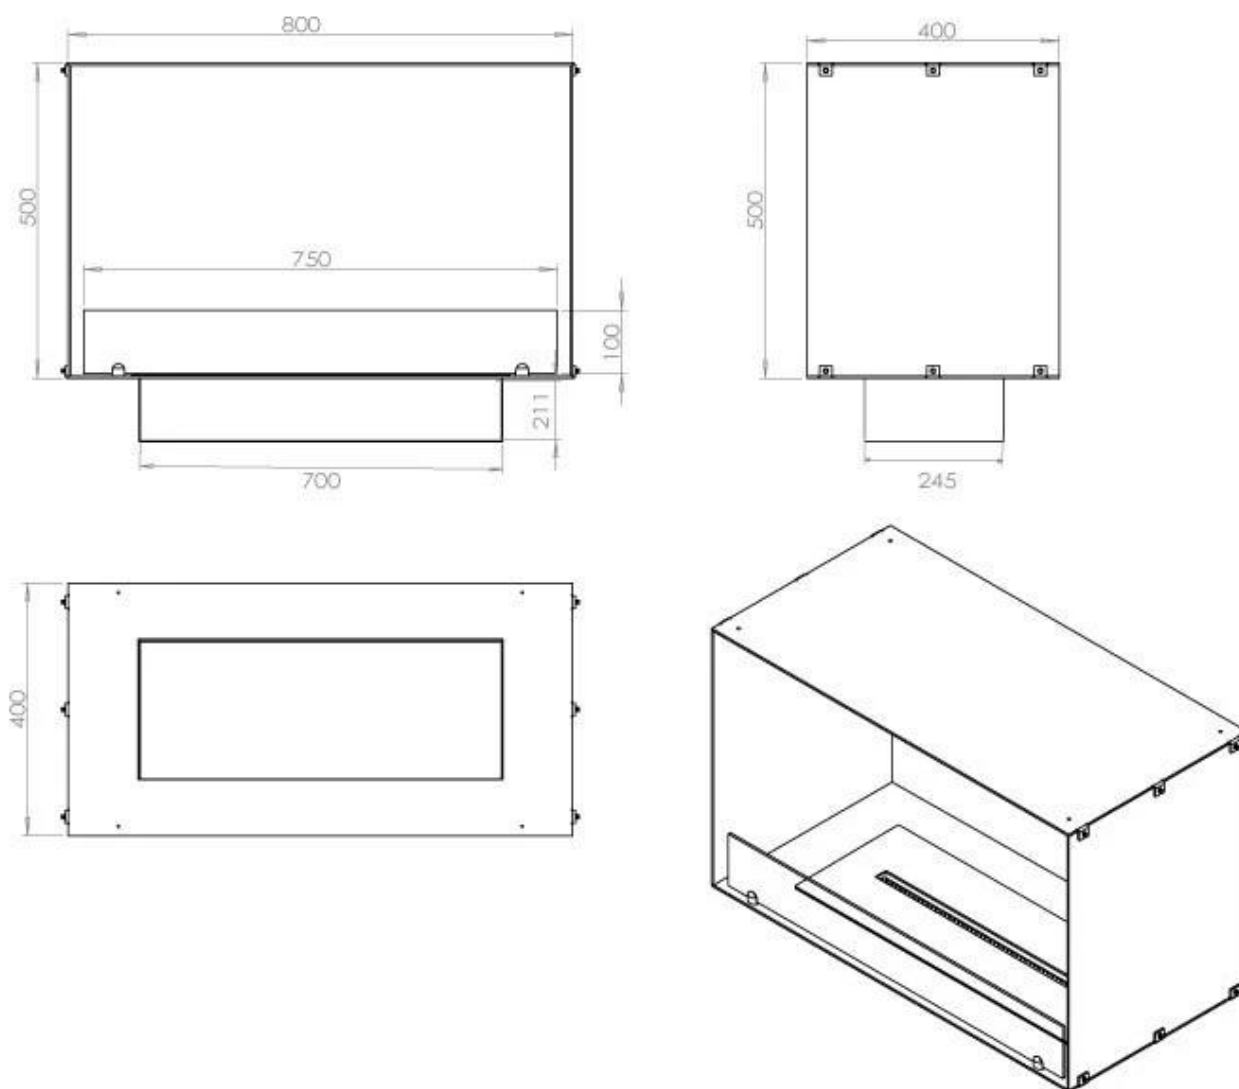

Automatic burner 700